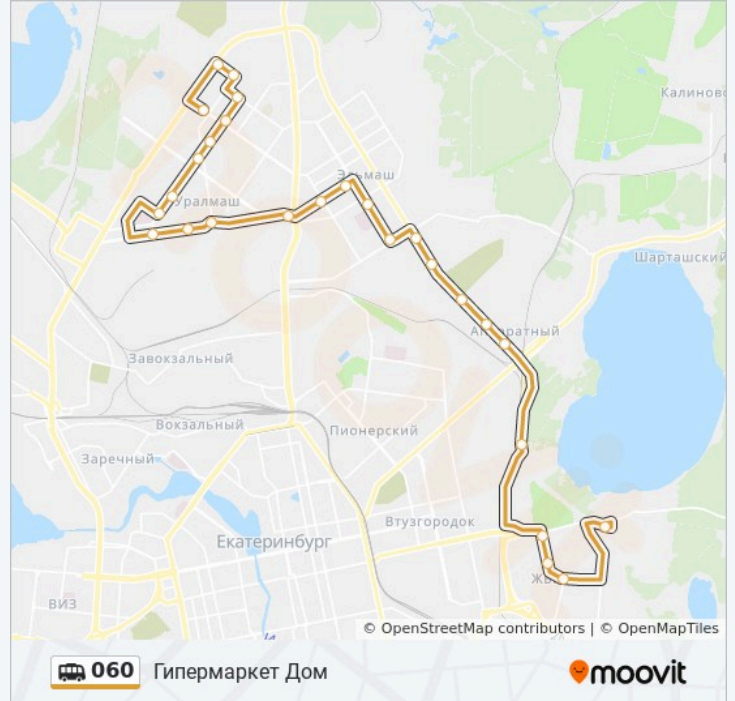

**Направление: Гипермаркет Дом**

27 остановок

[ОТКРЫТЬ РАСПИСАНИЕ МАРШРУТА](#)

Кировский Оптовый Рынок  
Супермаркет Кировский  
Сыромолотова  
Каменные Палатки  
Дом Отдыха Шарташ  
Ремзавод  
Строительный Двор  
Эльмашевский Рынок  
Шефская  
Электроремонтная  
Фронтowych Бригад  
Краснофлотцев  
Дк Уэтм  
Бабушкина  
Метро Уралмаш  
Пл. 1 Пятилетки  
Церковь Рождества Христова  
40 Лет Октября  
Кинотеатр Темп  
Культуры  
Орджоникидзе (Ул. 40 Лет Октября)

**Информация о маршрутка 060****Направление:** Гипермаркет Дом**Остановки:** 27**Продолжительность поездки:** 39 мин**Описание маршрута:**

Калинина

Победы

Восстания

Ломоносова (Ул. Коммунистическая)

Бакинских Коммисаров (Ул. Коммунистическая)

## Направление: Кировский Оптовый Рынок

26 остановок

[ОТКРЫТЬ РАСПИСАНИЕ МАРШРУТА](#)

Гипермаркет Дом

Бакинских Коммисаров (Ул. Коммунистическая)

Ломоносова (Ул. Коммунистическая)

Восстания

Победы