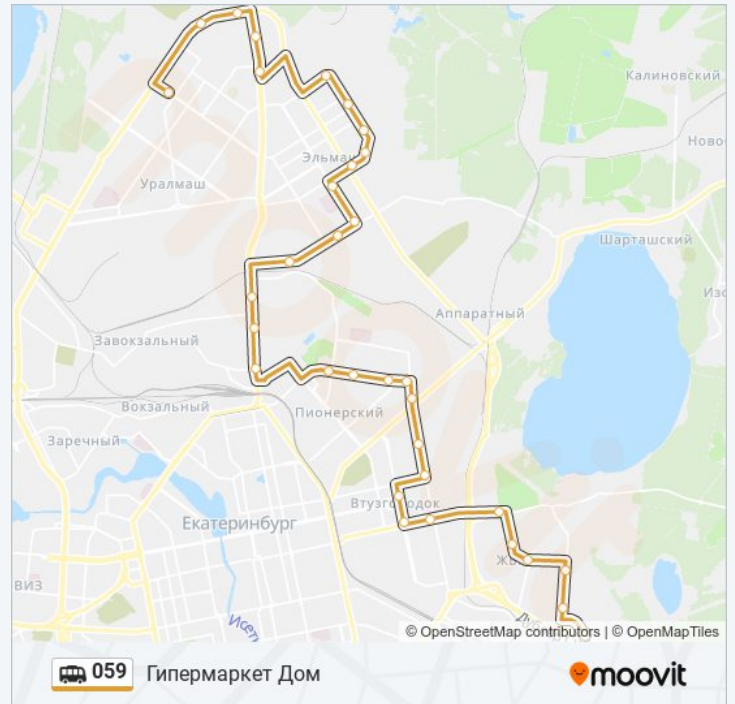

Продолжительность поездки: 47 мин
Описание маршрута:

Комсомольская (Ул. Первомайская)

Академическая

Блюхера (Ул. Данилы Зверева)

Данилы Зверева (Ул. Сулимова)

Боровая

Менделеева

Парк Хаус

1-Й Км

Техучилище

Калининская

Электриков

Ворошиловская

Фронтových Бригад

Краснофлотцев

Шефская (Ул. Краснофлотцев)

Спортивная

Баумана

Красных Командиров

Таганская

Индустрии (Космонавтов Проспект)

Ломоносова (Космонавтов Проспект)

Веер

Ярославская

Гипермаркет Дом

Расписание и схема движения маршрутка 059 доступны оффлайн в формате PDF на moovitapp.com. Используйте приложение Moovit, чтобы увидеть время прибытия автобусов в реальном времени, режим работы метро и расписания поездов, а также пошаговые инструкции, как добраться в нужную точку Екатеринбурга.

© 2024 Moovit - Все права защищены