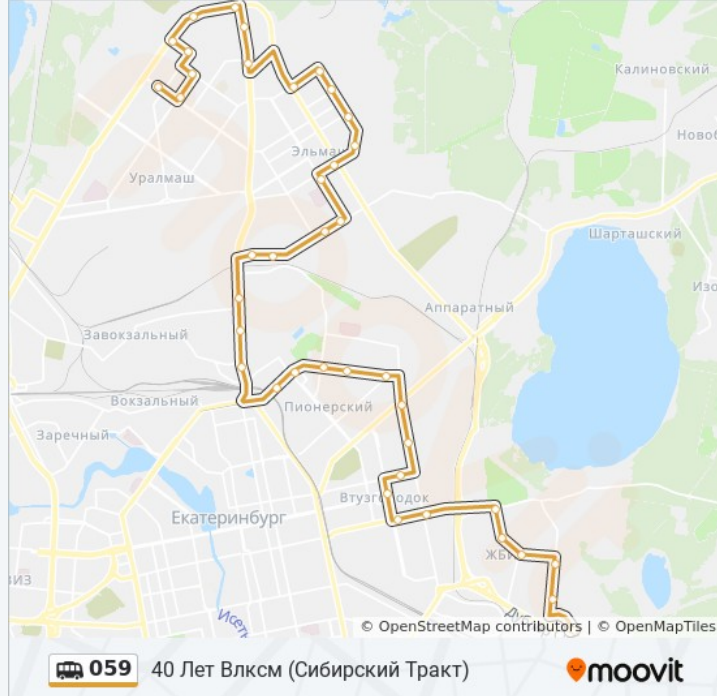

**Информация о маршрутка 059****Направление:** 40 Лет Влксм (Сибирский Тракт)**Остановки:** 40**Продолжительность поездки:** 54 мин**Описание маршрута:**

Техучилище

1-Й Км

Пионерская

Уральская (Ул. Смазчиков)

Комсомольская (Ул. Малышева)

Каменные Палатки

Сыромолотова

Супермаркет Кировский

Заводоуправление

Жби

40 Лет Влксм (Сибирский Тракт)

## Направление: Гипермаркет Дом

33 остановок

[ОТКРЫТЬ РАСПИСАНИЕ МАРШРУТА](#)

40 Лет Влксм (Сибирский Тракт)

Жби

Заводоуправление

Супермаркет Кировский

Сыромолотова