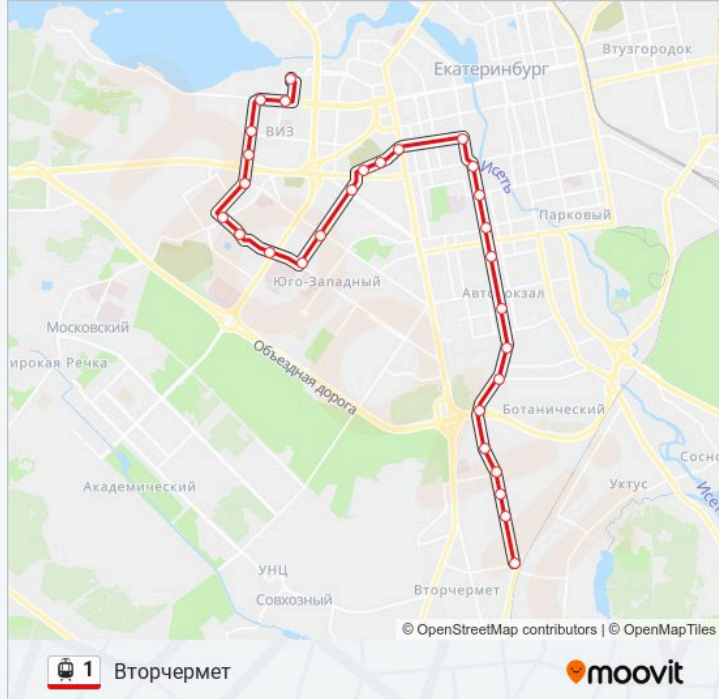

Большакова

Фрунзе (Ул. 8 Марта)

Автовокзал

Южная

Шварца (Ул. 8 Марта)

Ювелирная

Рижский Пер.

Завод Рти

Братская

Сухоложская

Вторчермет

Расписание и схема движения трамвай 1 доступны оффлайн в формате PDF на moovitapp.com. Используйте приложение Moovit, чтобы увидеть время прибытия автобусов в реальном времени, режим работы метро и расписания поездов, а также пошаговые инструкции, как добраться в нужную точку Екатеринбурга.

© 2024 Moovit - Все права защищены