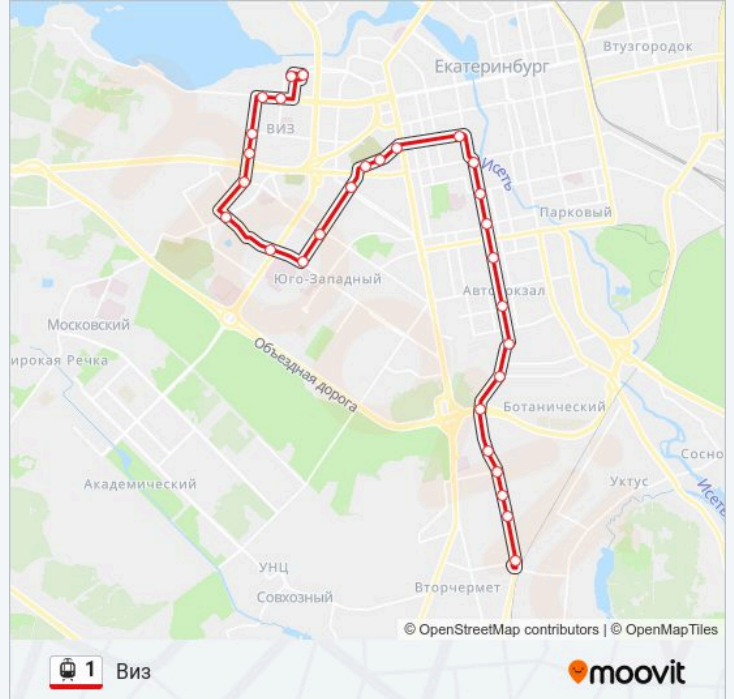

Информация о трамвай 1

Направление: Виз

Остановки: 29

Продолжительность поездки: 39 мин

Описание маршрута:

Новомосковская

Плотников

Металлургов (Ул. Викулова)

Викулова

Татищева

Заводская

Слесарей

Виз

Направление: Вторчермет

29 остановок

[ОТКРЫТЬ РАСПИСАНИЕ МАРШРУТА](#)