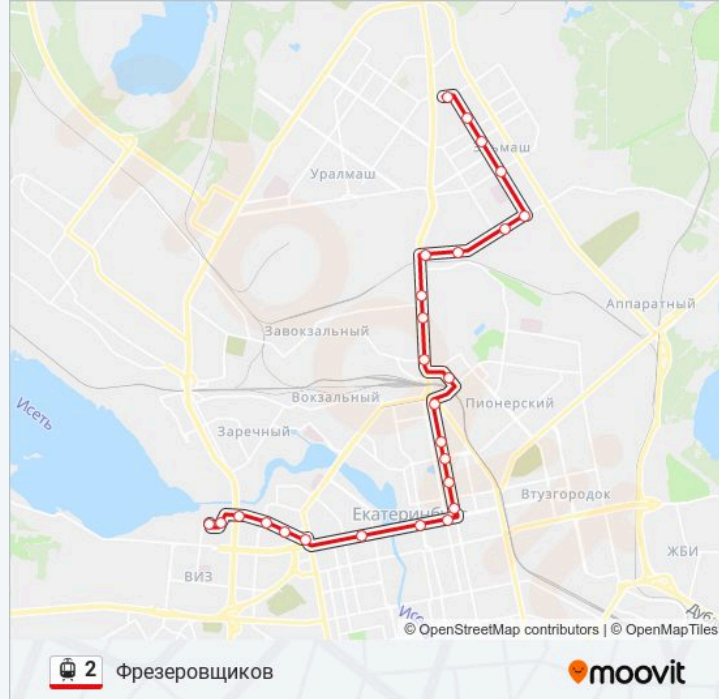

Педуниверситет

Электриков

Ворошиловская

Фронтовых Бригад

Краснофлотцев

Энтузиастов

Войкова

Фрезеровщиков

Расписание и схема движения трамвай 2 доступны оффлайн в формате PDF на moovitapp.com. Используйте приложение Moovit, чтобы увидеть время прибытия автобусов в реальном времени, режим работы метро и расписания поездов, а также пошаговые инструкции, как добраться в нужную точку Екатеринбурга.

© 2024 Moovit - Все права защищены