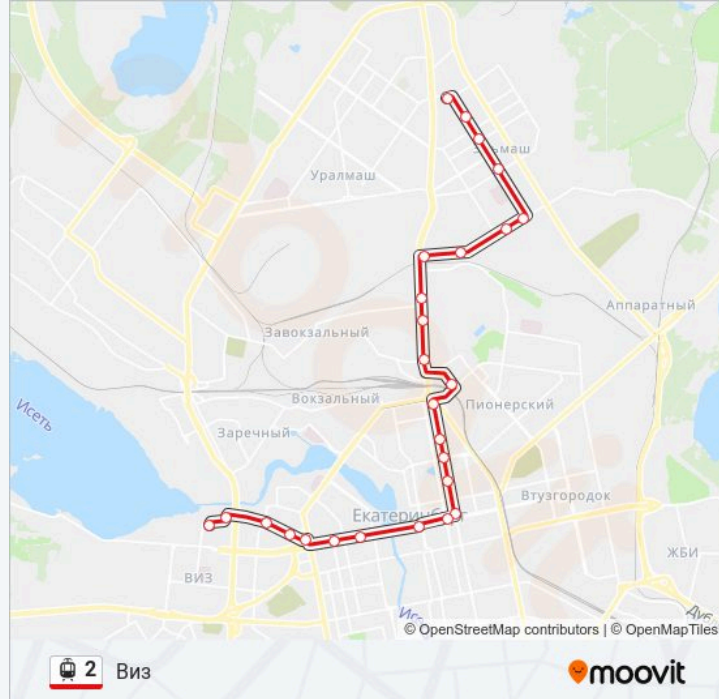

Направление: Виз

26 остановок

[ОТКРЫТЬ РАСПИСАНИЕ МАРШРУТА](#)

Фрезеровщиков
Войкова
Энтузиастов
Краснофлотцев
Фронтových Бригад
Ворошиловская
Электриков
Педуниверситет
Калининская
Техучилище
1-й Км
Пионерская
Челюскинцев
Ортопедическое Предприятие
Шевченко
Шарташская
Гостиница Исеть
Оперный Театр
Театр Музкомедии
Пл. 1905 Года
Сакко И Ванцетти

Информация о трамвай 2

Направление: Виз

Остановки: 26

Продолжительность поездки: 34 мин

Описание маршрута:

Дворец Молодёжи

Виз-Бульвар

Крылова

Кирова

Виз

Направление: Фрезеровщиков

26 остановок

[ОТКРЫТЬ РАСПИСАНИЕ МАРШРУТА](#)

Виз

Слесарей

Кирова