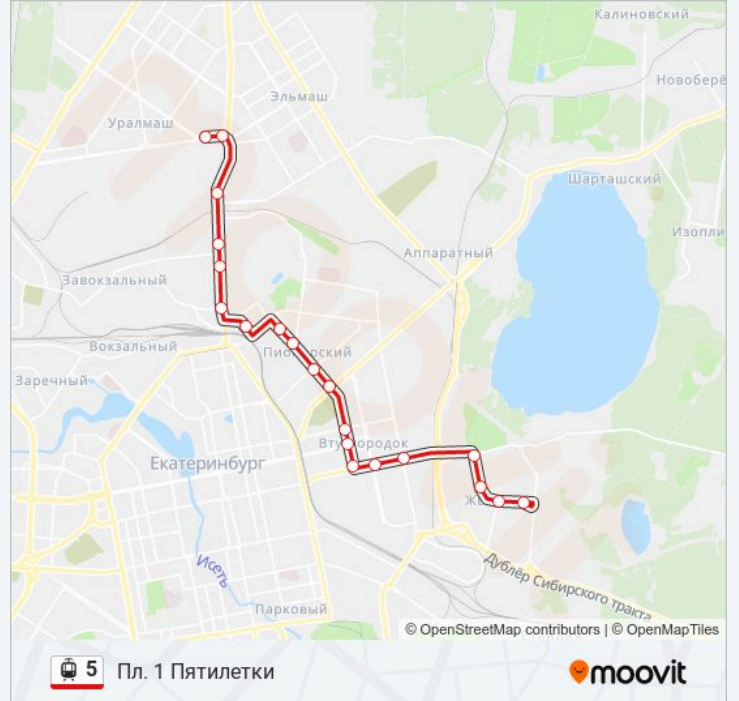

Информация о трамвай 5

Направление: Пл. 1 Пятилетки

Остановки: 20

Продолжительность поездки: 25 мин

Описание маршрута:

Метро Уралмаш

Кузнецова

Расписание и схема движения трамвай 5 доступны оффлайн в формате PDF на moovitapp.com. Используйте приложение Moovit, чтобы увидеть время прибытия автобусов в реальном времени, режим работы метро и расписания поездов, а также пошаговые инструкции, как добраться в нужную точку Екатеринбурга.

© 2024 Moovit - Все права защищены