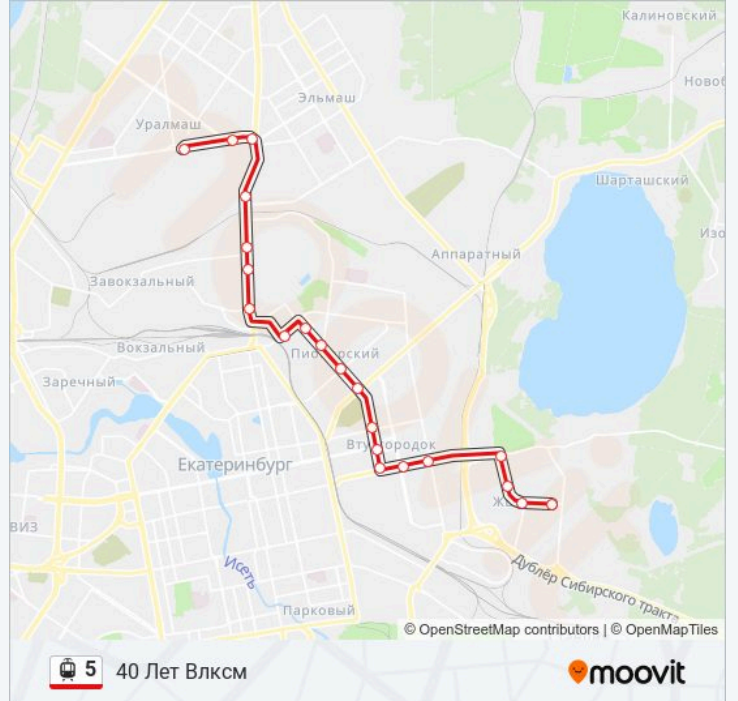

Направление: 40 Лет Влксм

21 остановок

[ОТКРЫТЬ РАСПИСАНИЕ МАРШРУТА](#)

Пл. 1 Пятилетки

Кузнецова

Метро Уралмаш

Педуниверситет

Калининская

Информация о трамвай 5

Направление: 40 Лет Влксм

Остановки: 21

Продолжительность поездки: 27 мин

Описание маршрута:

Направление: Пл. 1 Пятилетки

20 остановок

[ОТКРЫТЬ РАСПИСАНИЕ МАРШРУТА](#)