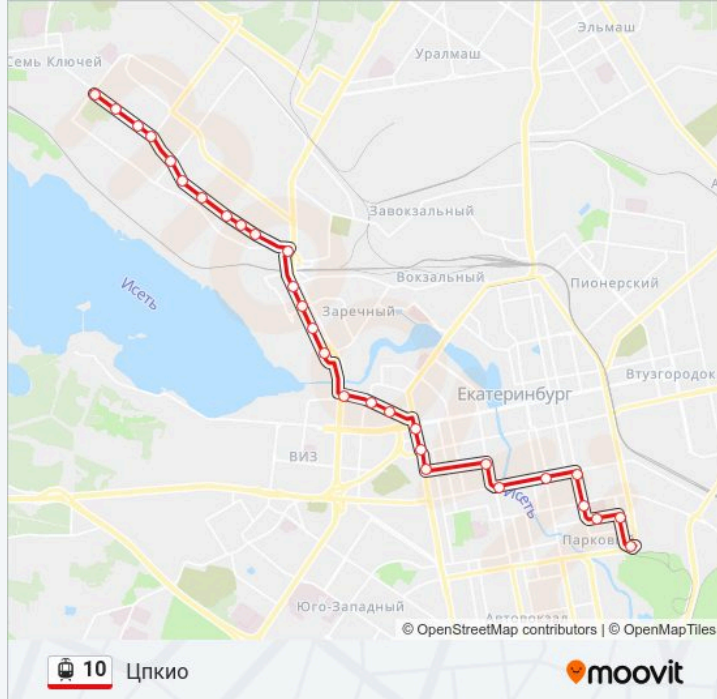

## Информация о трамвай 10

Направление: Цпкио

Остановки: 29

Продолжительность поездки: 35 мин

Описание маршрута:

Пл. Коммунаров

Тц Алатырь (Ул. Московская)

Московская

Радищева

Цирк

Белинского (Ул. Куйбышева)

Куйбышева (Ул. Луначарского)

Декабристов (Ул. Луначарского)

Пл. Обороны

Тверитина

Цпкио