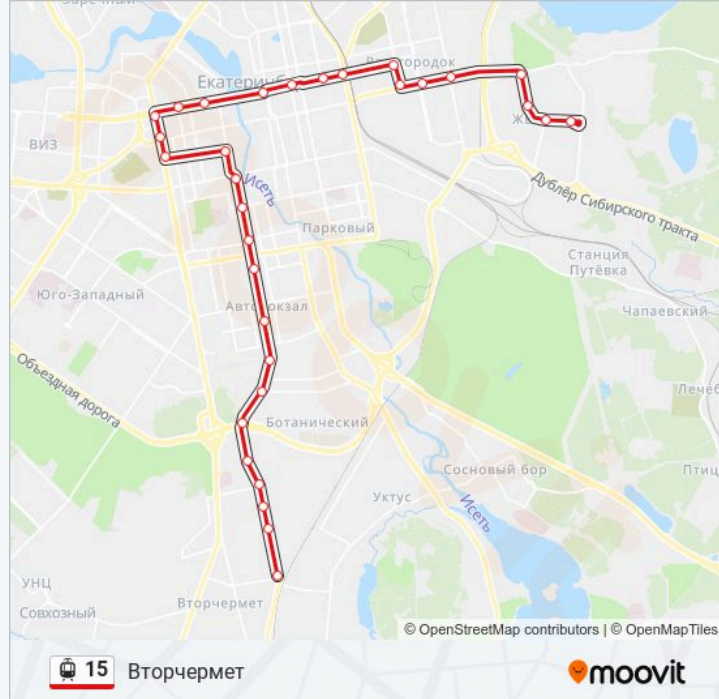

Цирк

Декабристов (Ул. 8 Марта)

Большакова

Фрунзе (Ул. 8 Марта)

Автовокзал

Южная

Шварца (Ул. 8 Марта)

Ювелирная

Рижский Пер.

Завод Рти

Братская

Сухоложская

Вторчермет

Расписание и схема движения трамвай 15 доступны оффлайн в формате PDF на moovitapp.com.
Используйте приложение Moovit, чтобы увидеть время прибытия автобусов в реальном времени, режим работы метро и расписания поездов, а также пошаговые инструкции, как добраться в нужную точку Екатеринбурга.

© 2024 Moovit - Все права защищены