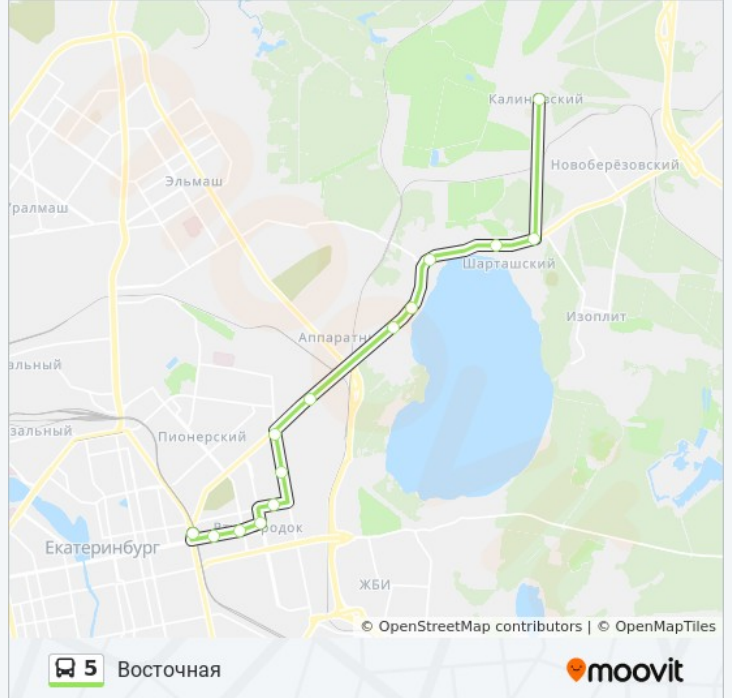

5

Восточная

[Открыть На Сайте](#)

У автобуса 5 (Восточная) 2 поездки. По будням, расписание маршрута:

(1) Восточная: 6:23 - 22:34 (2) Пос. Калиновский: 5:52 - 21:59

Используйте приложение Moovit, чтобы найти ближайшую остановку автобуса 5 и узнать, когда приходит Автобус 5.

**Направление: Восточная**

14 остановок

[ОТКРЫТЬ РАСПИСАНИЕ МАРШРУТА](#)

Пос. Калиновский  
Поворот На Микрорайон Изоплит  
Рыбаков  
Норильская  
Проезжая  
Дачная  
Сахалинская  
Тц Современник  
Академическая  
Софьи Ковалевской  
Уральский Федеральный Университет (Ул. Мира)  
Уральский Федеральный Университет  
Автомобильный Колледж  
Восточная

**Информация о автобусе 5****Направление:** Восточная**Остановки:** 14**Продолжительность поездки:** 22 мин**Описание маршрута:**

### Направление: Пос. Калиновский

14 остановок

[ОТКРЫТЬ РАСПИСАНИЕ МАРШРУТА](#)

Восточная

Генеральская (Ул. Первомайская)

Уральский Федеральный Университет (Ул. Мира)

Софьи Ковалевской

Первомайская (Ул. Студенческая)