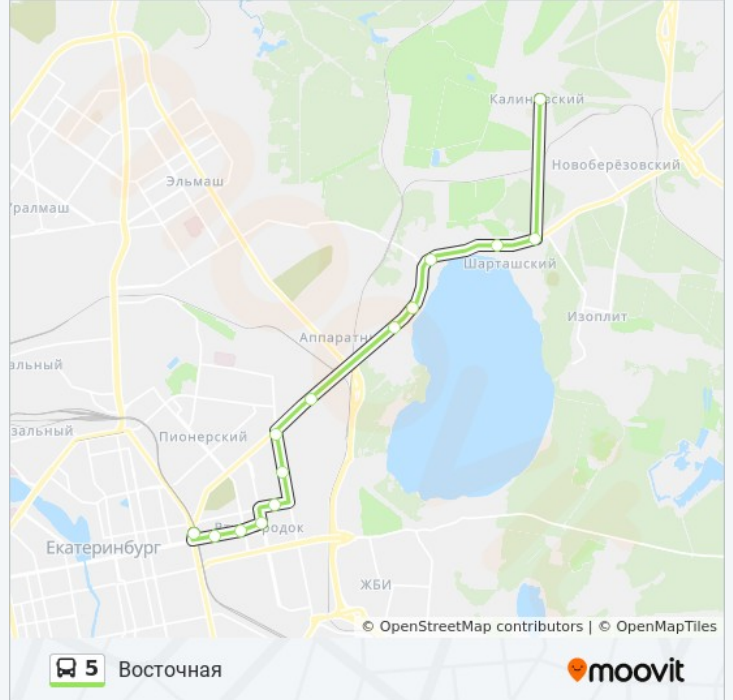

Расписание и схема движения автобуса 5 доступны оффлайн в формате PDF на moovitapp.com. Используйте [приложение Moovit](#), чтобы увидеть время прибытия автобусов в реальном времени, режим работы метро и расписания поездов, а также пошаговые инструкции, как добраться в нужную точку Екатеринбурга.

[О Moovit](#) • [Решения Мобильности как услуги (MaaS)](#) • [Поддерживаемые страны](#) • [Сообщество Мувитеров](#)

© 2023 Moovit - Все права защищены

**Проверьте время прибытия
в реальном времени**