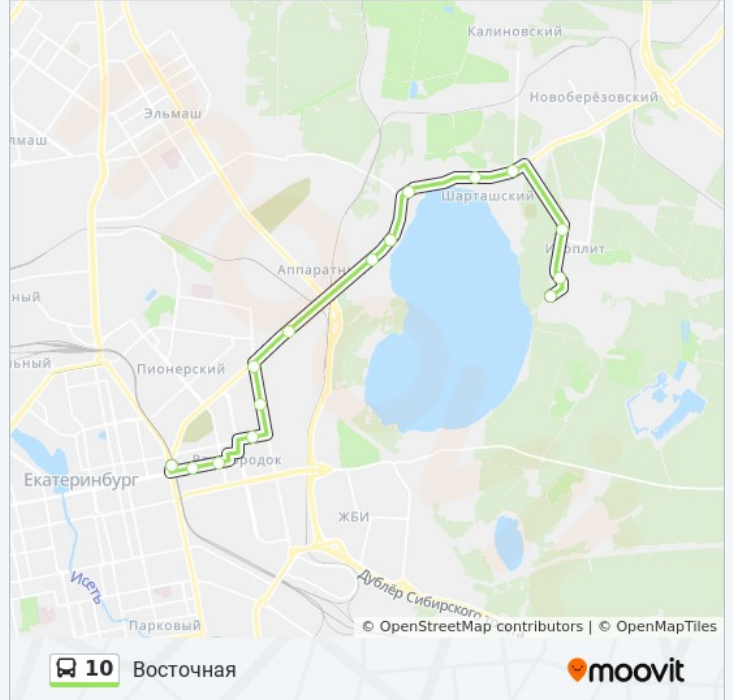

Расписание и схема движения автобуса 10 доступны оффлайн в формате PDF на moovitapp.com. Используйте [приложение Moovit](#), чтобы увидеть время прибытия автобусов в реальном времени, режим работы метро и расписания поездов, а также пошаговые инструкции, как добраться в нужную точку Екатеринбурга.

[О Moovit](#) • [Решения Мобильности как услуги (MaaS)](#) • [Поддерживаемые страны](#) • [Сообщество Мувитеров](#)

© 2023 Moovit - Все права защищены

**Проверьте время прибытия
в реальном времени**