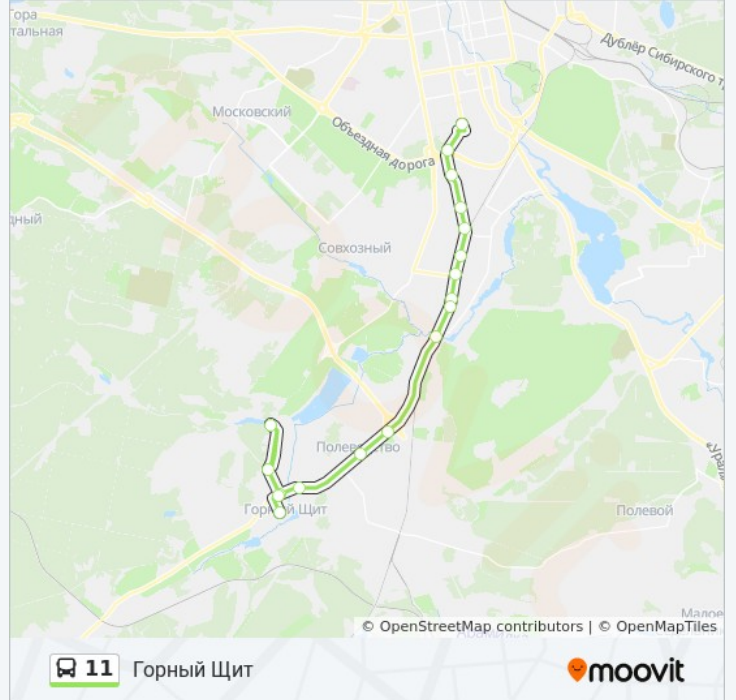

Расписание и схема движения автобуса 11 доступны оффлайн в формате PDF на moovitapp.com. Используйте [приложение Moovit](#), чтобы увидеть время прибытия автобусов в реальном времени, режим работы метро и расписания поездов, а также пошаговые инструкции, как добраться в нужную точку Екатеринбурга.

[О Moovit](#) • [Решения Мобильности как услуги (MaaS)](#) • [Поддерживаемые страны](#) • [Сообщество Мувитеров](#)

© 2023 Moovit - Все права защищены

**Проверьте время прибытия
в реальном времени**