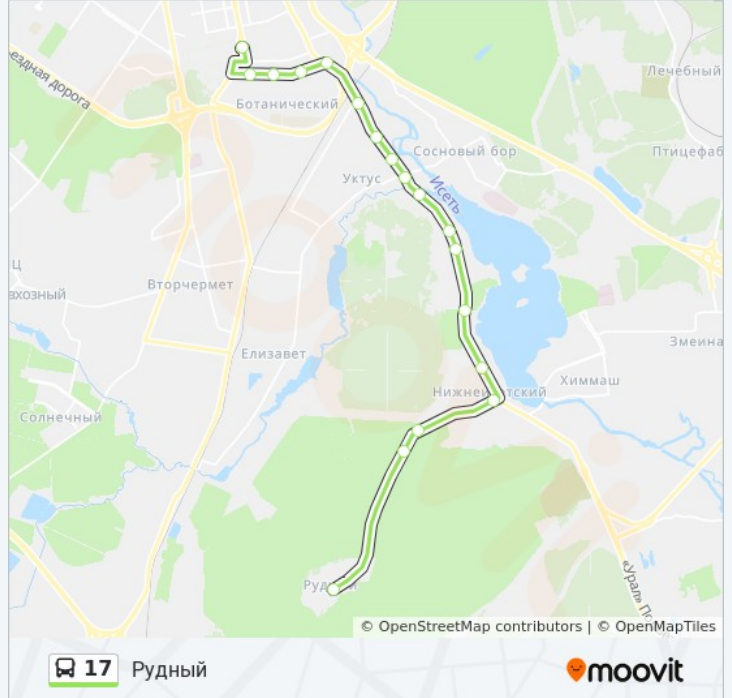

Направление: Южная

17 остановок

[ОТКРЫТЬ РАСПИСАНИЕ МАРШРУТА](#)

Рудный
Сады (Пос. Рудный)
Спортбаза
Инженера Алиева
Нижнеисетск
Станция Садоводства
Артиллерийский Институт
Прониной
Гостиница Уктус
Уктус
Широкий Пер.
Трц Екатерининский
Самолётная (Ул. Щербакова)
Шварца
Бульвар Малахова
Самоцветный Бульвар
Южная

Расписания автобуса 17

Южная Расписание поездки

понедельник	7:45 - 20:08
вторник	7:45 - 20:08
среда	7:45 - 20:08
четверг	7:45 - 20:08
пятница	7:45 - 20:08
суббота	7:43 - 19:00
воскресенье	7:43 - 19:00

Информация о автобусе 17

Направление: Южная

Остановки: 17

Продолжительность поездки: 31 мин

Описание маршрута: