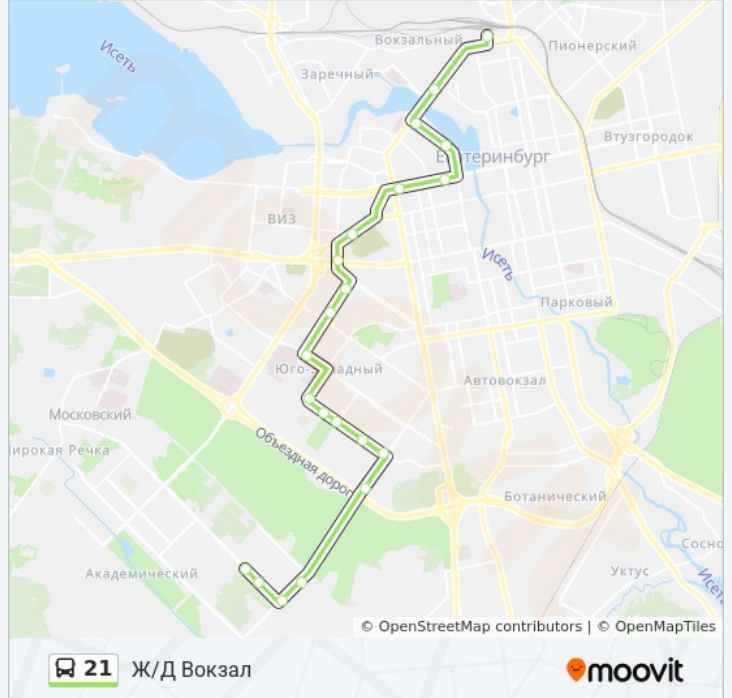

21

Ж/Д Вокзал

[Открыть На Сайте](#)

У автобуса 21 (Ж/Д Вокзал) 2 поездки. По будням, расписание маршрута:

(1) Ж/Д Вокзал: 6:23 - 23:39 (2) Краснолесье: 5:58 - 23:00

Используйте приложение Moovit, чтобы найти ближайшую остановку автобуса 21 и узнать, когда приходит Автобус 21.

**Направление: Ж/Д Вокзал**

21 остановок

[ОТКРЫТЬ РАСПИСАНИЕ МАРШРУТА](#)

Краснолесье  
Полянка  
Рабочая  
Академика Вонсовского  
Онуфриева (Ул. Амундсена)  
Амундсена  
Решетникова  
Чкалова  
Бардина  
Ясная  
Медгородок  
Тц Буревестник  
Белореченская  
Гурзуфская (Ул. Посадская)  
Институт Связи  
Площадь Коммунаров  
Пл. 1905 Года  
Драмтеатр  
Ельцина  
Управление Дороги  
Ж/Д Вокзал

## Направление: Краснолесье

21 остановок

[ОТКРЫТЬ РАСПИСАНИЕ МАРШРУТА](#)

Ж/Д Вокзал

Управление Дороги

Ельцина

Драмтеатр

Пл. 1905 Года