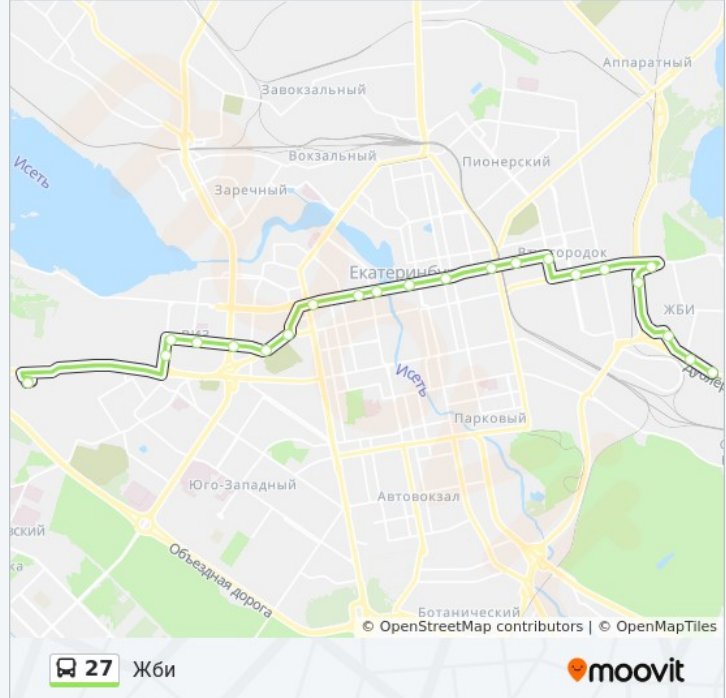

Информация о автобусе 27

Направление: Тц Мега

Остановки: 25

Продолжительность поездки: 34 мин

Описание маршрута:

Заводская (Ул. Крауля)

Викулова

Металлургов (Ул. Викулова)

Детский Центр

Ново-Московский Тракт

Тк Новомосковский

Тц Мега

Расписание и схема движения автобуса 27 доступны оффлайн в формате PDF на moovitapp.com. Используйте [приложение Moovit](#), чтобы увидеть время прибытия автобусов в реальном времени, режим работы метро и расписания поездов, а также пошаговые инструкции, как добраться в нужную точку Екатеринбурга.