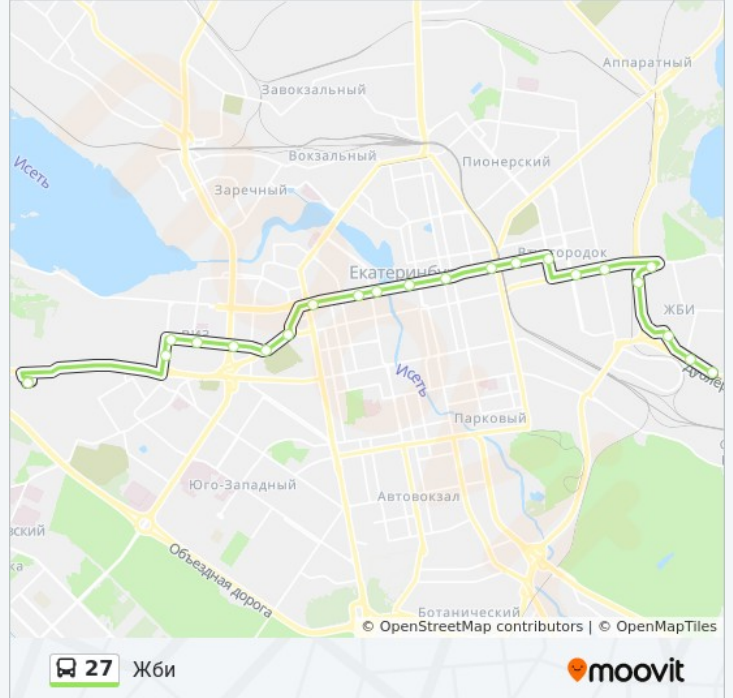

Направление: Жби

22 остановок

[ОТКРЫТЬ РАСПИСАНИЕ МАРШРУТА](#)

Тц Мега
Металлургов (Ул. Викулова)
Викулова
Заводская (Ул. Крауля)
Токарей
Институт Связи
Центральный Стадион
Площадь Коммунаров
Пл. 1905 Года
Колледж Им. Ползунова (Kolledzh Im. Polzunova)
Пл. Труда
Оперный Театр
Восточная
Автомобильный Колледж
Уральский Федеральный Университет (Ул. Гагарина)
Профессорская
Комсомольская (Ул. Малышева)
Высоцкого (Ул. Новгородцевой)
Развилки
Школа (Ул. Новгородцевой)

Направление: Жби

Остановки: 22

Продолжительность поездки: 31 мин

Описание маршрута:

Медицинский Колледж

Жби

Направление: Тц Мега

25 остановок

[ОТКРЫТЬ РАСПИСАНИЕ МАРШРУТА](#)

Жби

Комсомольский Микрорайон

Новгородцевой

Развилки

Комсомольская (Ул. Малышева)

Профессорская

Уральский Федеральный Университет (Ул. Мира)

Информация о автобусе 27

Направление: Тц Мега

Остановки: 25

Продолжительность поездки: 34 мин

Описание маршрута:

Заводская (Ул. Крауля)

Викулова

Металлургов (Ул. Викулова)