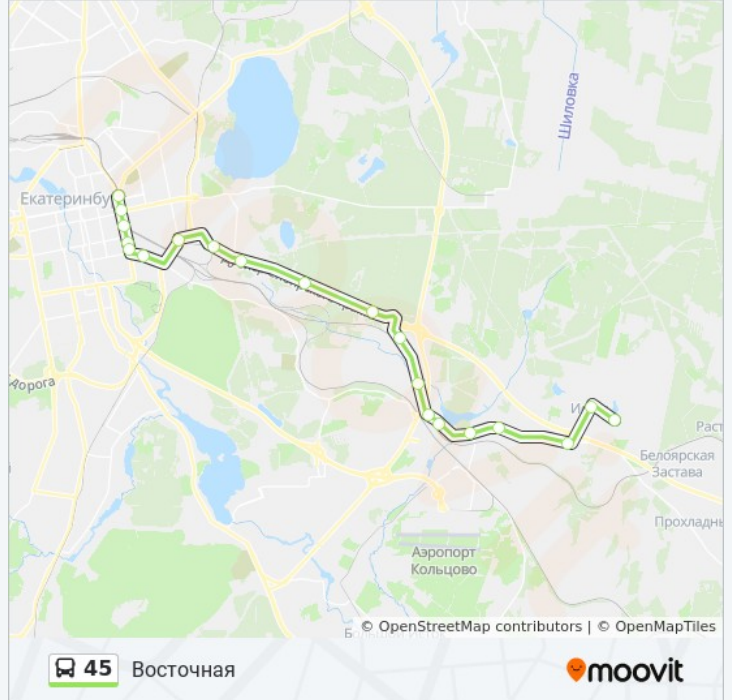

Направление: Восточная

20 остановок

[ОТКРЫТЬ РАСПИСАНИЕ МАРШРУТА](#)

Пос. Исток
Главная (Пос. Исток)
Поворот На Пос. Исток
Реактивная
Пос. Кольцово
Лесничество
Тракторная
Станция Исток
Бухара-Урал
Союз
Тубсанаторий (Дублер Сибирского Тракта)
Жби
Комсомольский Микрорайон
Парфюмерная Фабрика
Дк Гагарина
Сибирский Тракт
Шарташский Рынок
Центр Восточный
Малышева (Ул. Восточная)
Восточная

Расписания автобуса 45

Восточная Расписание поездки

понедельник	5:45 - 23:25
вторник	5:45 - 23:25
среда	5:45 - 23:25
четверг	5:45 - 23:25
пятница	5:45 - 23:25
суббота	5:51 - 22:31
воскресенье	5:51 - 22:31

Информация о автобусе 45

Направление: Восточная

Остановки: 20

Продолжительность поездки: 34 мин

Описание маршрута:

Направление: Пос. Исток

18 остановок

[ОТКРЫТЬ РАСПИСАНИЕ МАРШРУТА](#)