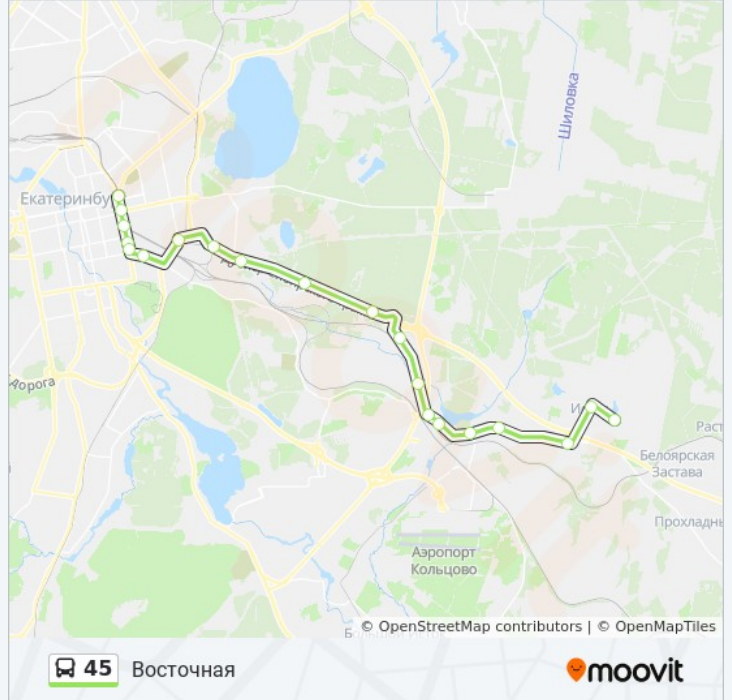

Направление: Восточная

20 остановок

[ОТКРЫТЬ РАСПИСАНИЕ МАРШРУТА](#)

Пос. Исток
Главная (Пос. Исток)
Поворот На Пос. Исток
Реактивная
Пос. Кольцово
Лесничество
Тракторная
Станция Исток
Бухара-Урал
Союз
Тубсанаторий (Дублер Сибирского Тракта)
Жби
Комсомольский Микрорайон
Парфюмерная Фабрика
Дк Гагарина
Сибирский Тракт
Шарташский Рынок
Центр Восточный
Малышева (Ул. Восточная)
Восточная

Информация о автобусе 45

Направление: Пос. Исток

Остановки: 18

Продолжительность поездки: 34 мин

Описание маршрута:

Расписание и схема движения автобуса 45 доступны оффлайн в формате PDF на moovitapp.com. Используйте [приложение Moovit](#), чтобы увидеть время прибытия автобусов в реальном времени, режим работы метро и расписания поездов, а также пошаговые инструкции, как добраться в нужную точку Екатеринбурга.