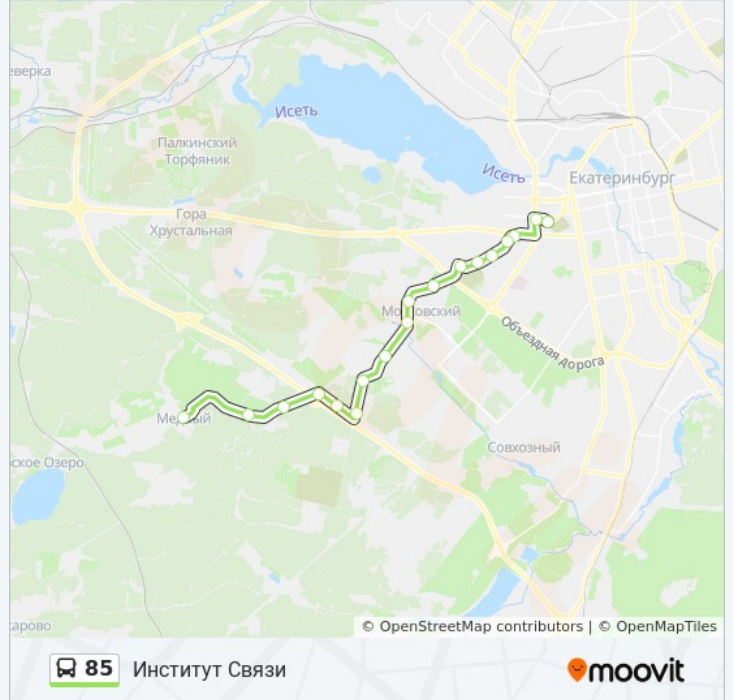

Направление: Институт Связи

18 остановок

[ОТКРЫТЬ РАСПИСАНИЕ МАРШРУТА](#)

Пос. Медный
Сад Визовец (Пос. Медный)
Янтарный Ключ
Сады (Пос. Медный)
Сад Дружба-3
Сад Дружба
Сад Березка
Пос. Мичуринский
Пос. Светлореченский
Ледовый Дворец
Госпиталь Вов
Контрольная
Отрадная
Новомосковская
Начдива Васильева
Репина
Токарей
Институт Связи

Информация о автобусе 85**Направление:** Институт Связи**Остановки:** 18**Продолжительность поездки:** 34 мин**Описание маршрута:**

Направление: Пос. Медный

17 остановок

[ОТКРЫТЬ РАСПИСАНИЕ МАРШРУТА](#)

- Институт Связи
- Токарей
- Начдива Васильева
- Новомосковская
- Отрадная
- Контрольная
- Госпиталь Вов
- Ледовый Дворец
- Пос. Светлореченский
- Пос. Мичуринский
- Сад Березка
- Сад Дружба
- Сад Дружба-3
- Сады (Пос. Медный)
- Янтарный Ключ
- Сад Визовец (Пос. Медный)
- Пос. Медный

Информация о автобусе 85

Направление: Пос. Медный

Остановки: 17

Продолжительность поездки: 33 мин

Описание маршрута:

Расписание и схема движения автобуса 85 доступны оффлайн в формате PDF на moovitapp.com. Используйте [приложение Moovit](#), чтобы увидеть время прибытия автобусов в реальном времени, режим работы метро и расписания поездов, а также пошаговые инструкции, как добраться в нужную точку Екатеринбурга.