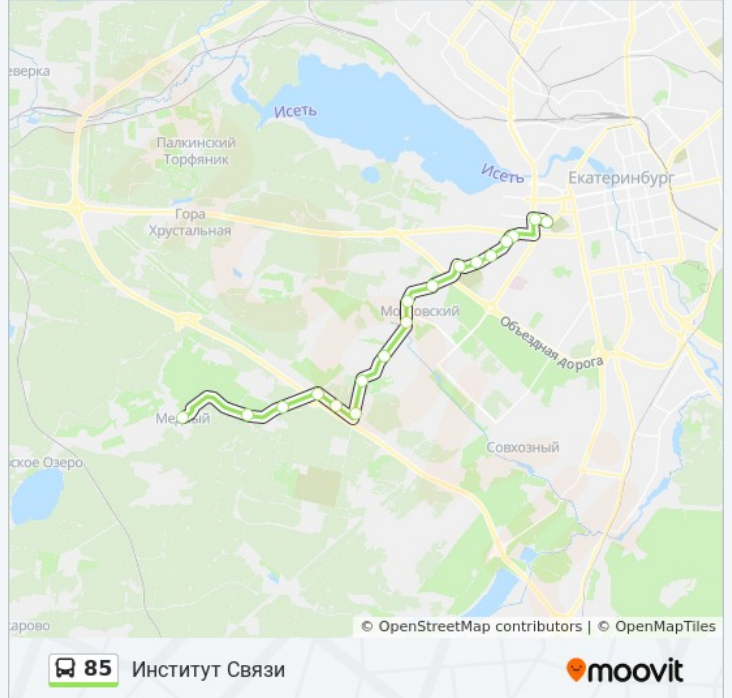

85

Институт Связи

[Открыть На Сайте](#)

У автобуса 85 (Институт Связи) 2 поездки. По будням, расписание маршрута:

(1) Институт Связи: 6:36 - 21:08 (2) Пос. Медный: 6:00 - 20:32

Используйте приложение Moovit, чтобы найти ближайшую остановку автобуса 85 и узнать, когда приходит Автобус 85.

Направление: Институт Связи

18 остановок

[ОТКРЫТЬ РАСПИСАНИЕ МАРШРУТА](#)

Пос. Медный
Сад Визовец (Пос. Медный)
Янтарный Ключ
Сады (Пос. Медный)
Сад Дружба-3
Сад Дружба
Сад Березка
Пос. Мичуринский
Пос. Светлореченский
Ледовый Дворец
Госпиталь Вов
Контрольная
Отрадная
Новомосковская
Начдива Васильева
Репина
Токарей
Институт Связи

Информация о автобусе 85**Направление:** Институт Связи**Остановки:** 18**Продолжительность поездки:** 34 мин**Описание маршрута:**

Направление: Пос. Медный

17 остановок

[ОТКРЫТЬ РАСПИСАНИЕ МАРШРУТА](#)

- Институт Связи
- Токарей
- Начдива Васильева
- Новомосковская
- Отрадная
- Контрольная
- Госпиталь Вов
- Ледовый Дворец
- Пос. Светлореченский
- Пос. Мичуринский
- Сад Березка
- Сад Дружба
- Сад Дружба-3
- Сады (Пос. Медный)
- Янтарный Ключ
- Сад Визовец (Пос. Медный)
- Пос. Медный