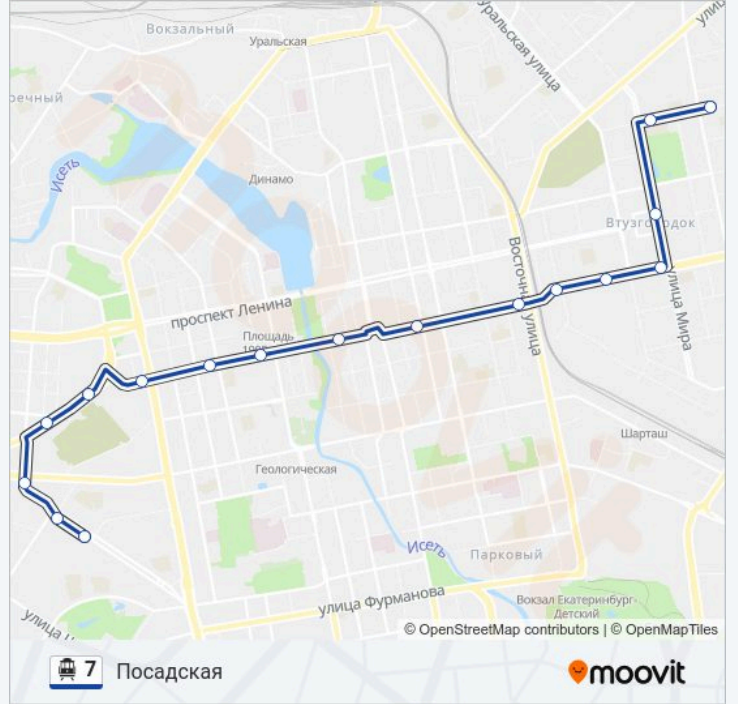

**Направление: Академическая**

20 остановок

[ОТКРЫТЬ РАСПИСАНИЕ МАРШРУТА](#)

Посадская  
Белореченская  
Гурзуфская (Ул. Посадская)  
Репина (Ул. Посадская)  
Институт Связи  
Центральный Стадион  
Тц Алатырь (Ул. Малышева)  
Театр Волхонка  
Пл. Малышева  
Гостиница Центральная (Ул. Малышева)  
Дом Кино  
Трансагентство  
Генеральская  
Гагарина  
Профессорская  
Уральский Федеральный Университет (Ул. Мира)  
Софьи Ковалевской  
Первомайская (Ул. Студенческая)  
Студенческая (Ул. Технологическая)  
Академическая

## Направление: Посадская

17 остановок

[ОТКРЫТЬ РАСПИСАНИЕ МАРШРУТА](#)

Академическая  
 Мира (Ул. Академическая)  
 Уральский Федеральный Университет (Ул. Мира)  
 Профессорская  
 Гагарина  
 Генеральская  
 Трансагентство  
 Дом Кино  
 Горького  
 Пл. Малышева  
 Театр Волхонка  
 Тц Алатырь (Ул. Малышева)  
 Центральный Стадион  
 Институт Связи  
 Гурзуфская (Ул. Посадская)  
 Белореченская  
 Посадская

## Расписания троллейбуса 7

Посадская Расписание поездки

понедельник	06:00 - 23:20
вторник	06:00 - 23:20
среда	06:00 - 23:20
четверг	06:00 - 23:20
пятница	06:00 - 23:20
суббота	06:30 - 22:30
воскресенье	06:30 - 22:30

## Информация о троллейбусе 7

**Направление:** Посадская

**Остановки:** 17

**Продолжительность поездки:** 21 мин

**Описание маршрута:**

Расписание и схема движения троллейбуса 7 доступны оффлайн в формате PDF на [moovitapp.com](https://moovitapp.com). Используйте приложение Moovit, чтобы увидеть время прибытия автобусов в реальном времени, режим работы метро и расписания поездов, а также пошаговые инструкции, как добраться в нужную точку Екатеринбурга.