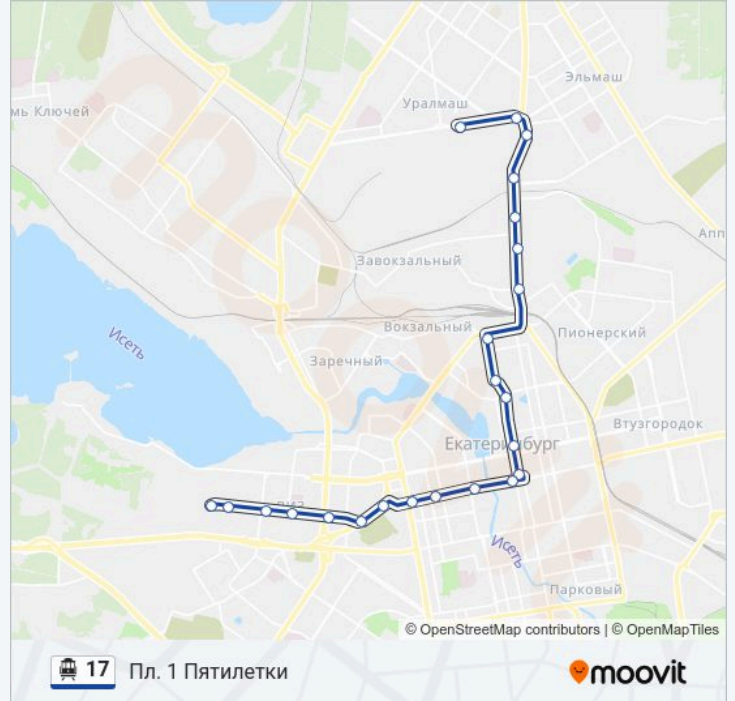

Калининская

Педуниверситет

Краснофлотцев (Космонавтов Проспект)

Метро Уралмаш

Пл. 1 Пятилетки

Расписание и схема движения троллейбуса 17 доступны оффлайн в формате PDF на moovitapp.com. Используйте приложение Moovit, чтобы увидеть время прибытия автобусов в реальном времени, режим работы метро и расписания поездов, а также пошаговые инструкции, как добраться в нужную точку Екатеринбурга.

© 2024 Moovit - Все права защищены