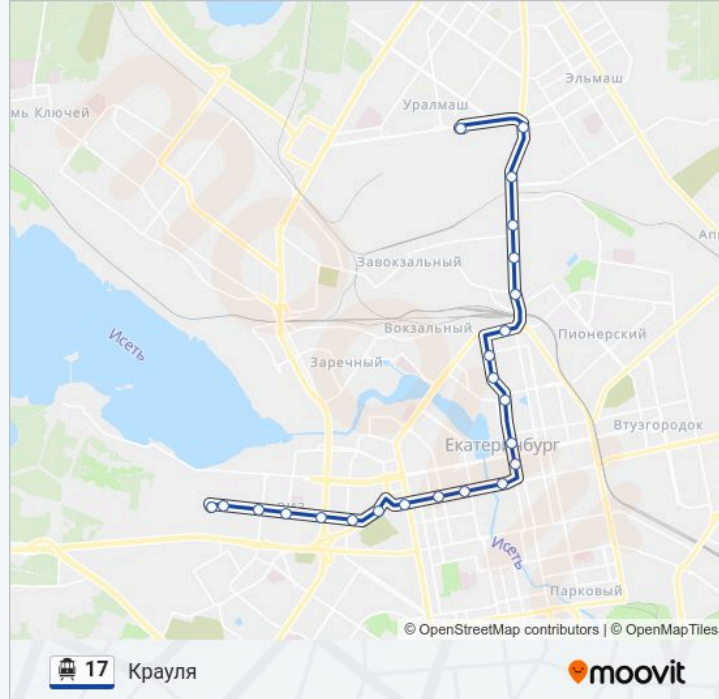

### Направление: Крауля

23 остановок

[ОТКРЫТЬ РАСПИСАНИЕ МАРШРУТА](#)

Пл. 1 Пятилетки

Метро Уралмаш

Педуниверситет

Калининская

Техучилище

### Информация о троллейбусе 17

**Направление:** Крауля

**Остановки:** 23

**Продолжительность поездки:** 32 мин

**Описание маршрута:**

Крауля (Ул. Рабочих)

Крауля

**Направление: Пл. 1 Пятилетки**

23 остановок

[ОТКРЫТЬ РАСПИСАНИЕ МАРШРУТА](#)

Крауля

Крауля (Ул. Рабочих)

Викулова

Заводская (Ул. Крауля)

Токарей

Институт Связи