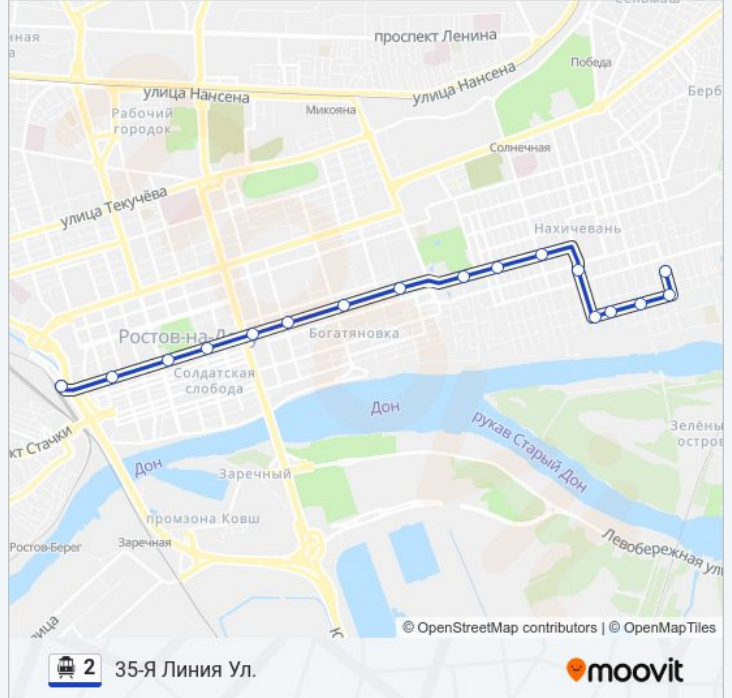

Направление: 35-Я Линия Ул.

17 остановок

[ОТКРЫТЬ РАСПИСАНИЕ МАРШРУТА](#)

Привокзальная Пл.
Большая Садовая Ул.
Большая Садовая Ул.
Большая Садовая Ул.
Большая Садовая Ул.
Большая Садовая Ул.
Большая Садовая Ул.
Большая Садовая Ул.
Большая Садовая Ул.
Театральная Пл.
Ул. Советская
Ул. Советская
Ул. 19-R Линия
Ул. Листопадова
Ул. Листопадова
Ул. Богданова
Ул. Богданова
35-Я Линия Ул.

Расписания троллейбуса 2

35-Я Линия Ул. Расписание поездки

понедельник	05:25 - 22:33
вторник	05:25 - 22:33
среда	05:25 - 22:33
четверг	05:25 - 22:33
пятница	05:25 - 22:33
суббота	05:25 - 22:33
воскресенье	05:25 - 22:33

Информация о троллейбусе 2

Направление: 35-Я Линия Ул.

Остановки: 17

Продолжительность поездки: 21 мин

Описание маршрута:

Направление: Привокзальная Пл.

16 остановок

[ОТКРЫТЬ РАСПИСАНИЕ МАРШРУТА](#)

35-Я Линия Ул.

35-Я Линия Ул.

Ул. Комсомольская

Пл. Свободы

Пл. Карла Маркса

Ул. Советская

Ул. Советская

Театральная Пл.