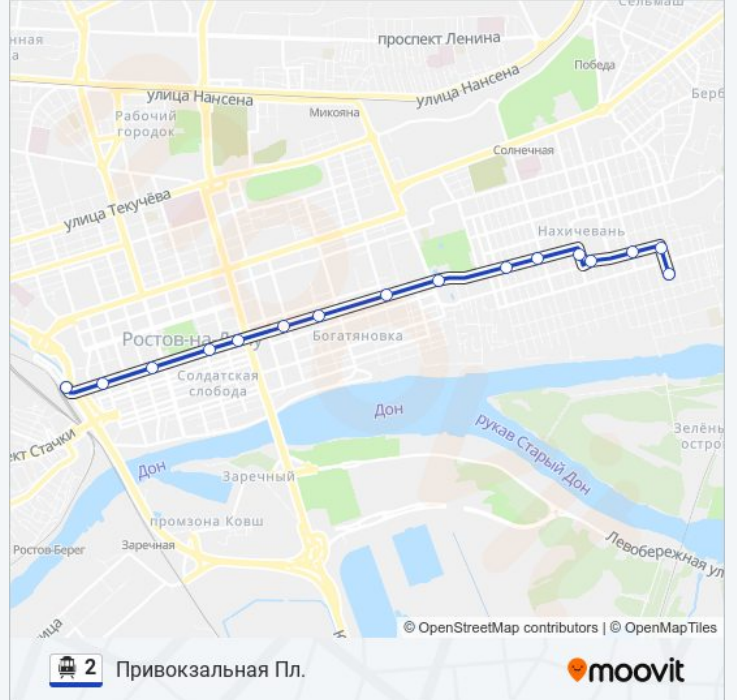

35-Я Линия Ул.

35-Я Линия Ул.

Ул. Комсомольская

Пл. Свободы

Пл. Карла Маркса

Ул. Советская

Ул. Советская

Театральная Пл.

Большая Садовая Ул.

Университетский Пер.

Большая Садовая Ул.

Большая Садовая Ул.

Большая Садовая Ул.

Большая Садовая Ул.

Большая Садовая Ул.

Привокзальная Пл.

Расписания троллейбуса 2

Привокзальная Пл. Расписание поездки

понедельник	06:01 - 21:58
вторник	06:01 - 21:58
среда	06:01 - 21:58
четверг	06:01 - 21:58
пятница	06:01 - 21:58
суббота	06:01 - 21:58
воскресенье	06:01 - 21:58

Информация о троллейбусе 2

Направление: Привокзальная Пл.

Остановки: 16

Продолжительность поездки: 17 мин

Описание маршрута:

Расписание и схема движения троллейбуса 2 доступны офлайн в формате PDF на moovitapp.com. Используйте [приложение Moovit](#), чтобы увидеть время прибытия автобусов в реальном времени, режим работы метро и расписания поездов, а также пошаговые инструкции, как добраться в нужную точку Ростова-на-Дону.