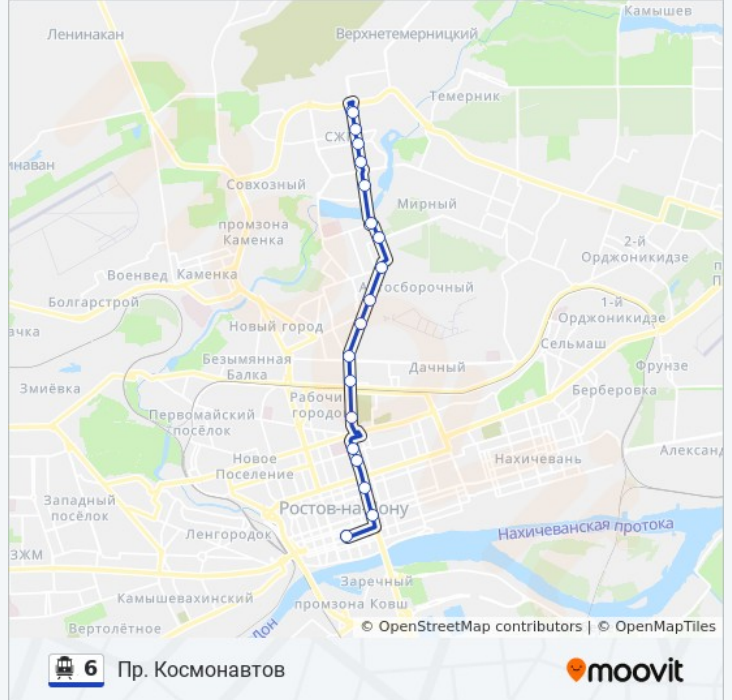

6

Пр. Космонавтов

Использовать Приложение

У троллейбуса 6 (Пр. Космонавтов) 2 поездки. По будням, расписание маршрута:

(1) Пр. Космонавтов: 06:40 - 19:42 (2) Соборный Пер.: 05:53 - 20:29

Используйте приложение Moovit, чтобы найти ближайшую остановку троллейбуса 6 и узнать, когда приходит Троллейбус 6.

Направление: Пр. Космонавтов

19 остановок

[ОТКРЫТЬ РАСПИСАНИЕ МАРШРУТА](#)

Соборный Пер.
 Ворошиловский Пр.
 Ворошиловский Пр.
 Ворошиловский Пр.
 Ворошиловский Пр.
 Ворошиловский Пр.
 Пр. Михаила Нагибина
 Пр. Михаила Нагибина
 Пр. Михаила Нагибина
 Пр. Михаила Нагибина
 Пр. Михаила Нагибина
 Ул. Нариманова
 Ольховский Пер.
 Пр. Космонавтов
 Пр. Космонавтов
 Пр. Космонавтов
 Пр. Космонавтов
 Пр. Космонавтов
 Пр. Космонавтов
 Пр. Космонавтов
 Пр. Космонавтов

Информация о троллейбусе 6

Направление: Пр. Космонавтов

Остановки: 19

Продолжительность поездки: 27 мин

Описание маршрута:

Направление: Сборный Пер.

19 остановок

[ОТКРЫТЬ РАСПИСАНИЕ МАРШРУТА](#)

Пр. Космонавтов

Пр. Космонавтов

Пр. Космонавтов

Пр. Космонавтов

Пр. Космонавтов

Пр. Космонавтов

Ул. Плиева

Пр. Михаила Нагибина