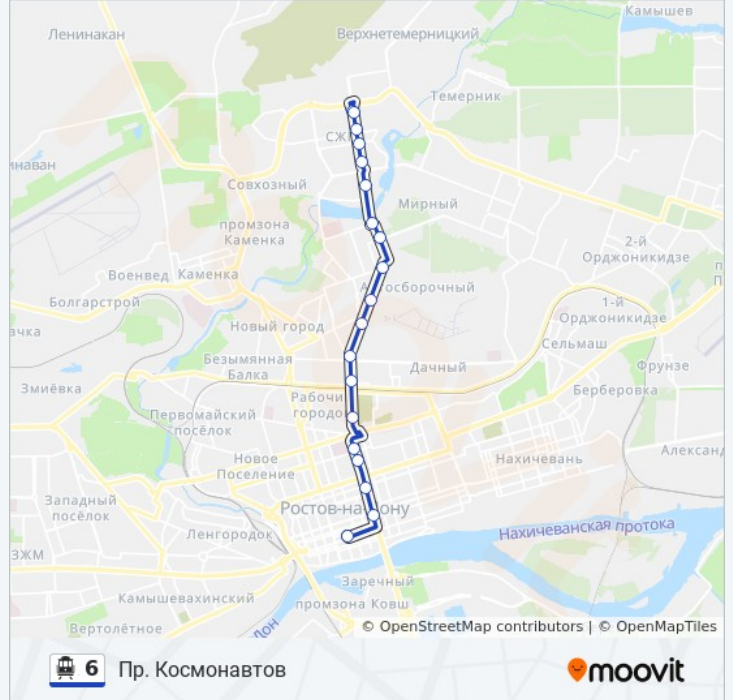

Расписание и схема движения троллейбуса 6 доступны офлайн в формате PDF на moovitapp.com. Используйте приложение Moovit, чтобы увидеть время прибытия автобусов в реальном времени, режим работы метро и расписания поездов, а также пошаговые инструкции, как добраться в нужную точку Ростова-на-Дону.

© 2024 Moovit - Все права защищены