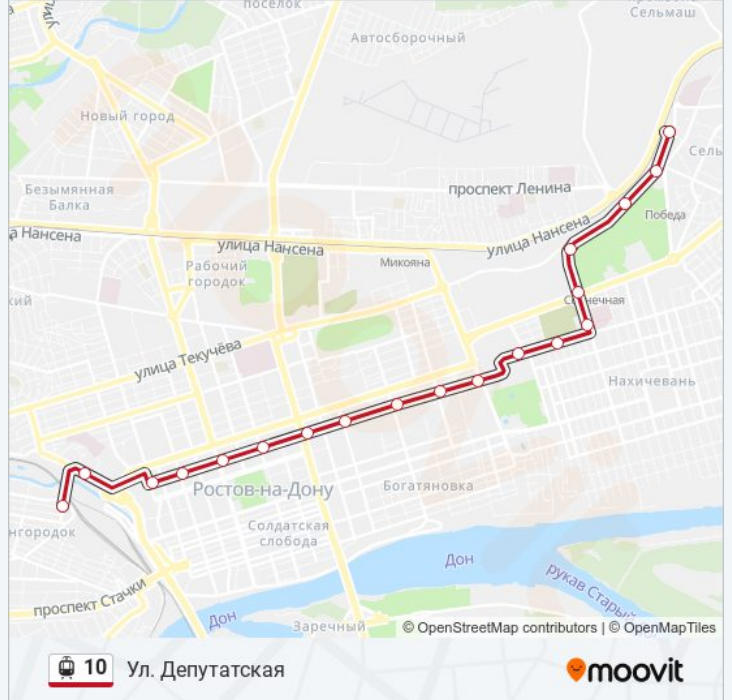

Информация о трамвай 10**Направление:** Пр. Сельмаш**Остановки:** 19**Продолжительность поездки:** 22 мин**Описание маршрута:**

Направление: Ул. Депутатская

19 остановок

[ОТКРЫТЬ РАСПИСАНИЕ МАРШРУТА](#)

- Пр. Сельмаш
- Ул. 1-Й Конной Армии
- Ул. 1-Й Конной Армии
- Ул. 1-Й Конной Армии
- Ул. 14 Линия
- Ул. Ченцова
- Ул. Ченцова
- Ул. Ченцова
- Ул. Максима Горького
- Ул. Максима Горького
- Ул. Максима Горького
- Ул. Максима Горького
- Ул. Максима Горького
- Ул. Максима Горького
- Ул. Максима Горького
- Ул. Максима Горького
- Ул. Максима Горького
- Просп. Сиверса

Информация о трамвай 10

Направление: Ул. Депутатская

Остановки: 19

Продолжительность поездки: 22 мин

Описание маршрута:

Направление: Ул. Ченцова

8 остановок

[ОТКРЫТЬ РАСПИСАНИЕ МАРШРУТА](#)