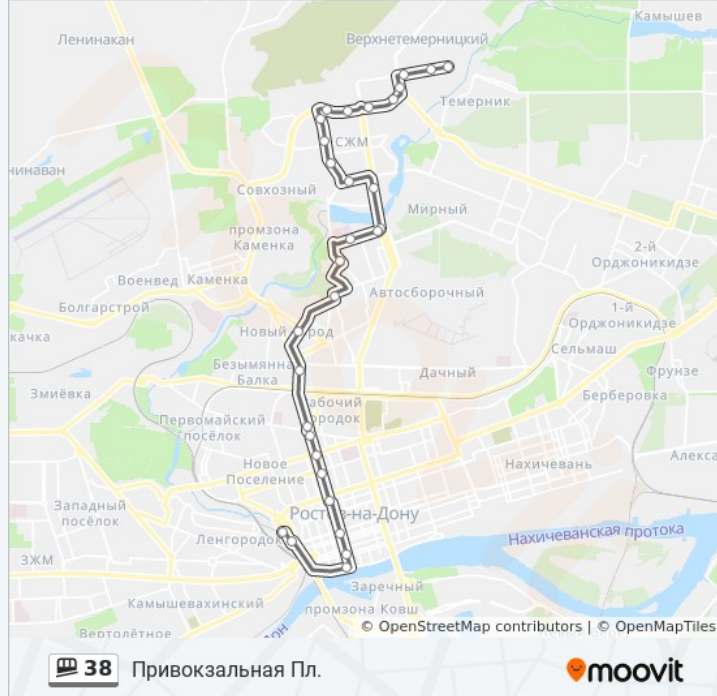

Направление: Привокзальная Пл.

30 остановок

[ОТКРЫТЬ РАСПИСАНИЕ МАРШРУТА](#)

Ул. Орбитальная

Ул. Орбитальная

Ул. Орбитальная

Ул. Беляева

Пр. Королева

Пр. Космонавтов

Пр. Королева

Пр. Королева

Ул. Добровольского

Ул. Добровольского

Ул. Добровольского

Ул. Волкова

Пр. Космонавтов

Информация о маршрутке 38**Направление:** Привокзальная Пл.**Остановки:** 30**Продолжительность поездки:** 43 мин**Описание маршрута:**

Будённоговский Просп.

Будённоговский Просп.

Будённоговский Просп.

Будённоговский Просп.

Будённоговский Просп.

Будённоговский Просп.

Береговая Ул.

Привокзальная Пл.

Привокзальная Пл.

Направление: Ул. Орбитальная

31 остановок

[ОТКРЫТЬ РАСПИСАНИЕ МАРШРУТА](#)