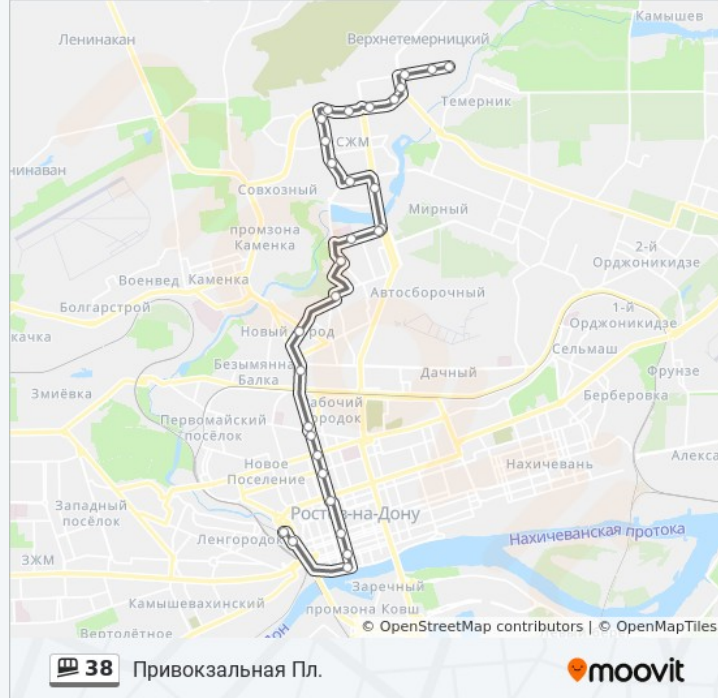

Информация о маршрутке 38

Направление: Ул. Орбитальная

Остановки: 31

Продолжительность поездки: 41 мин

Описание маршрута:

Ул. Борко

Ул. Добровольского

Ул. Добровольского

Ул. Добровольского

Пр. Королева

Пр. Королева

Пр. Космонавтов

Ул. Орбитальная

Ул. Орбитальная

Ул. Орбитальная

Ул. Орбитальная

Ул. Орбитальная

Ул. Орбитальная

Расписание и схема движения маршрутки 38 доступны оффлайн в формате PDF на moovitapp.com. Используйте [приложение Moovit](#), чтобы увидеть время прибытия автобусов в реальном времени, режим работы метро и расписания поездов, а также пошаговые инструкции, как добраться в нужную точку Ростова-на-Дону.