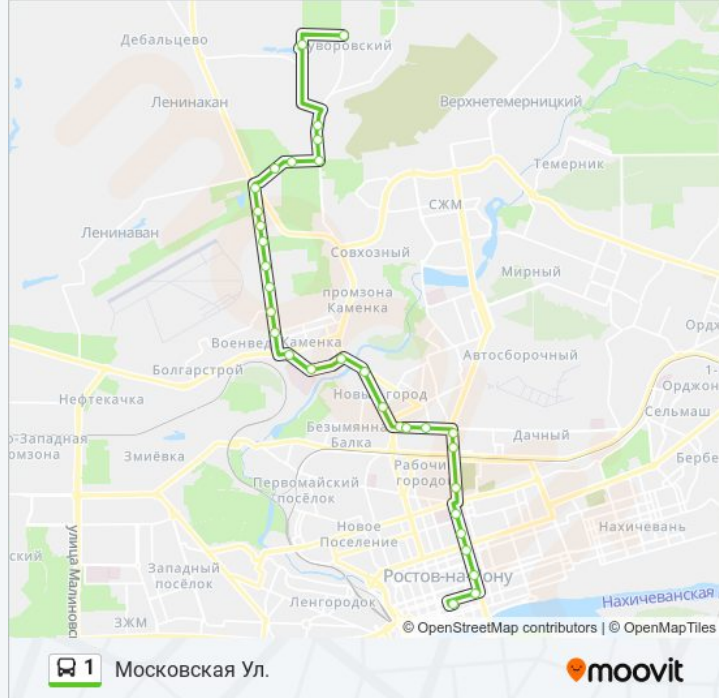

Направление: Московская Ул.

32 остановок

[ОТКРЫТЬ РАСПИСАНИЕ МАРШРУТА](#)

Ул. Петренко
Ул. Сосновая
Ул. Вавилова
Ул. Вавилова
Ул. Вавилова
Зрелищная Ул.
Зрелищная Ул.
Особенная Ул.
Ул. Оганова
Ул. Оганова
Ул. Огневая
Ул. Оганова
Ул. Оганова
Ул. Оганова
Ул. Оганова
Дачная Ул.
Ул. 56 Армии
Дачная Ул.
Пл. 2 Пятилетки
Ул. Шеболдаева
Ул. Ленина

Ворошиловский Пр.

Ворошиловский Пр.

Ворошиловский Пр.

Ворошиловский Пр.

Ул. Серафимовича

Московская Ул.

Направление: Ул. Петренко

32 остановок

[ОТКРЫТЬ РАСПИСАНИЕ МАРШРУТА](#)

Московская Ул.

Ворошиловский Пр.

Ворошиловский Пр.

Ворошиловский Пр.

Ворошиловский Пр.

Пр. Михаила Нагибина

Пр. Михаила Нагибина

Ул. Ленина

Ул. Ленина

Пер. Ростовский

Ул. Ларина

Ул. Немировича-Данченко

Пл. 2 Пятилетки

Ул. Вавилова

Ул. Таганрогская