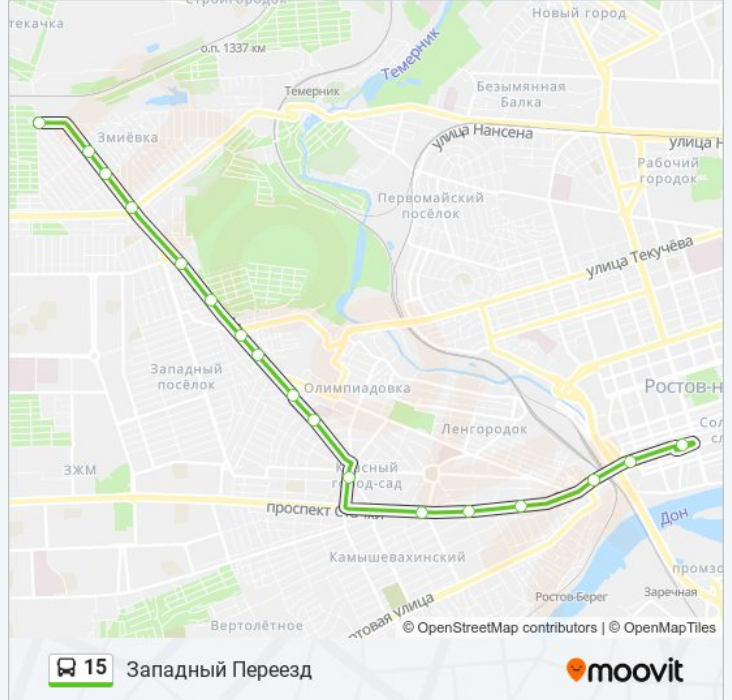

Пр. Стачки

Рабочая Пл.

Ул. Мадояна

Ул. Мадояна

Ул. Мадояна

Ул. Мадояна

Ул. Мадояна

Ул. Мадояна

Ул. Мадояна

Ул. Мадояна

Ул. Мадояна

Западный Переезд

Расписания автобус 15

Западный Переезд Расписание поездки

понедельник	06:34 - 23:03
вторник	06:34 - 23:03
среда	06:34 - 23:03
четверг	06:34 - 23:03
пятница	06:34 - 23:03
суббота	06:34 - 23:03
воскресенье	06:34 - 23:03

Информация о автобус 15**Направление:** Западный Переезд**Остановки:** 17**Продолжительность поездки:** 26 мин**Описание маршрута:**

Направление: Московская Ул.

19 остановок

[ОТКРЫТЬ РАСПИСАНИЕ МАРШРУТА](#)

Западный Переезд

Ул. Мадояна

Ул. Мадояна

Ул. Мадояна

Ул. Мадояна

Ул. Мадояна

Ул. Мадояна

Ул. Мадояна