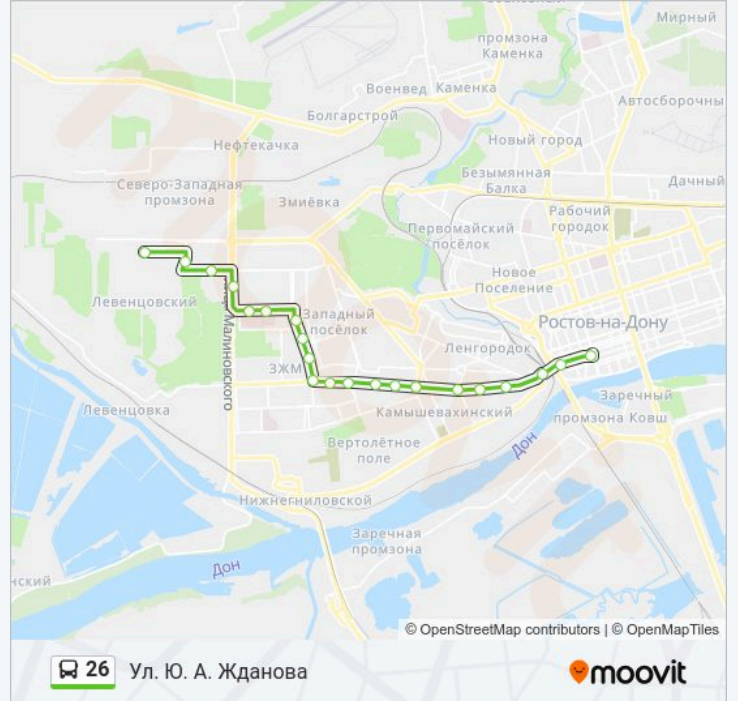

Информация о автобус 26

Направление: Ул. Ю. А. Жданова

Остановки: 21

Продолжительность поездки: 32 мин

Описание маршрута:

Ул. Ерёменко

Пр. Маршала Жукова

Ул. Ю. А. Жданова