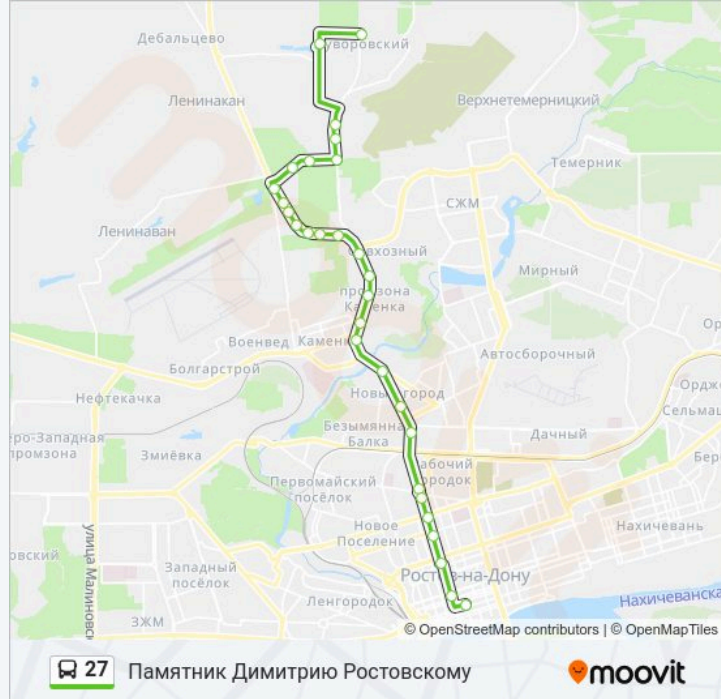

Направление: Памятник Димитрию Ростовскому

29 остановок

[ОТКРЫТЬ РАСПИСАНИЕ МАРШРУТА](#)

Ул. Петренко
Ул. Сосновая
Ул. Вавилова
Ул. Вавилова
Ул. Вавилова
Зрелищная Ул.
Зрелищная Ул.
Особенная Ул.
Особенная Ул.
Особенная Ул.
Особенная Ул.
Особенная Ул.
Особенная Ул.
Особенная Ул.
Особенная Ул.
Ул. Вавилова
Ул. Вавилова
Ул. Вавилова
Ул. Вавилова
Ул. Вавилова
Пл. 2 Пятилетки

Информация о автобус 27

Направление: Памятник Димитрию Ростовскому

Остановки: 29

Продолжительность поездки: 39 мин

Описание маршрута:

Ул. Шеболдаева

Ул. Шеболдаева

Стадионная Ул.

Будённовский Просп.

Будённовский Просп.

Будённовский Просп.

Будённовский Просп.

Будённовский Просп.

Памятник Димитрию Ростовскому

Направление: Ул. Петренко

31 остановок

Пер. Ростовский

Ул. Ларина

Ул. Немировича-Данченко

Пл. 2 Пятилетки

Ул. Вавилова

Ул. Вавилова

Ул. Вавилова

Ул. Вавилова