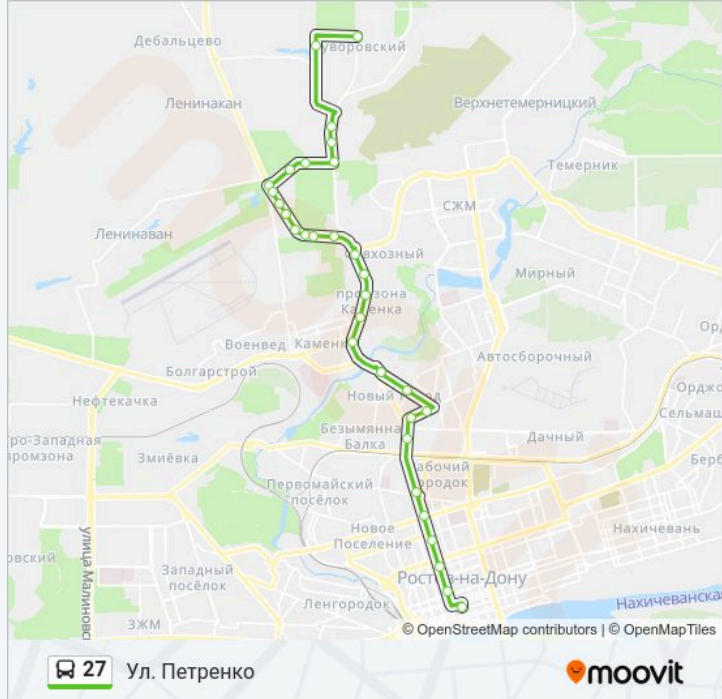

Направление: Памятник Димитрию Ростовскому

29 остановок

[ОТКРЫТЬ РАСПИСАНИЕ МАРШРУТА](#)

Ул. Петренко
Ул. Сосновая
Ул. Вавилова
Ул. Вавилова
Ул. Вавилова
Зрелищная Ул.
Зрелищная Ул.
Особенная Ул.
Особенная Ул.
Особенная Ул.
Особенная Ул.
Особенная Ул.
Особенная Ул.
Особенная Ул.
Особенная Ул.
Ул. Вавилова
Ул. Вавилова
Ул. Вавилова
Ул. Вавилова
Ул. Вавилова
Пл. 2 Пятилетки

Информация о автобус 27

Направление: Ул. Петренко

Остановки: 31

Продолжительность поездки: 41 мин

Описание маршрута:

Особенная Ул.
Особенная Ул.
Особенная Ул.
Особенная Ул.
Особенная Ул.
Зрелищная Ул.
Зрелищная Ул.
Зрелищная Ул.
Ул. Вавилова
Ул. Вавилова
Ул. Вавилова
Ул. Сосновая
Ул. Петренко