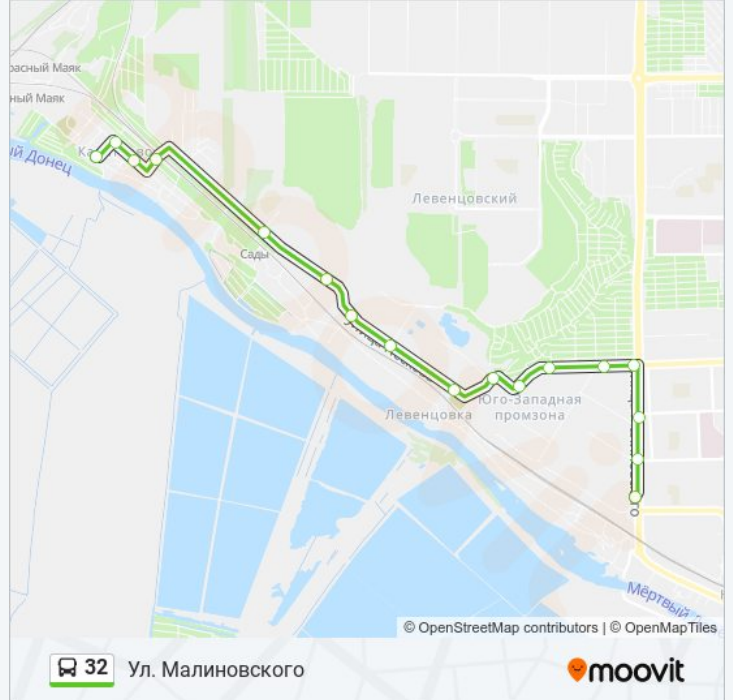

Ул. Пескова

Пр. Стачки

Пр. Стачки

Пр. Стачки

Пр. Стачки

Пр. Стачки

Ул. Малиновского

Ул. Малиновского

Ул. Малиновского

**Расписания автобус 32**

Ул. Малиновского Расписание поездки

понедельник	05:39 - 22:36
вторник	05:39 - 22:36
среда	05:39 - 22:36
четверг	05:39 - 22:36
пятница	05:39 - 22:36
суббота	05:39 - 22:36
воскресенье	05:39 - 22:36

**Информация о автобус 32**

**Направление:** Ул. Малиновского

**Остановки:** 17

**Продолжительность поездки:** 23 мин

**Описание маршрута:**

Расписание и схема движения автобус 32 доступны оффлайн в формате PDF на [moovitapp.com](https://moovitapp.com). Используйте [приложение Moovit](#), чтобы увидеть время прибытия автобусов в реальном времени, режим работы метро и расписания поездов, а также пошаговые инструкции, как добраться в нужную точку Ростова-на-Дону.