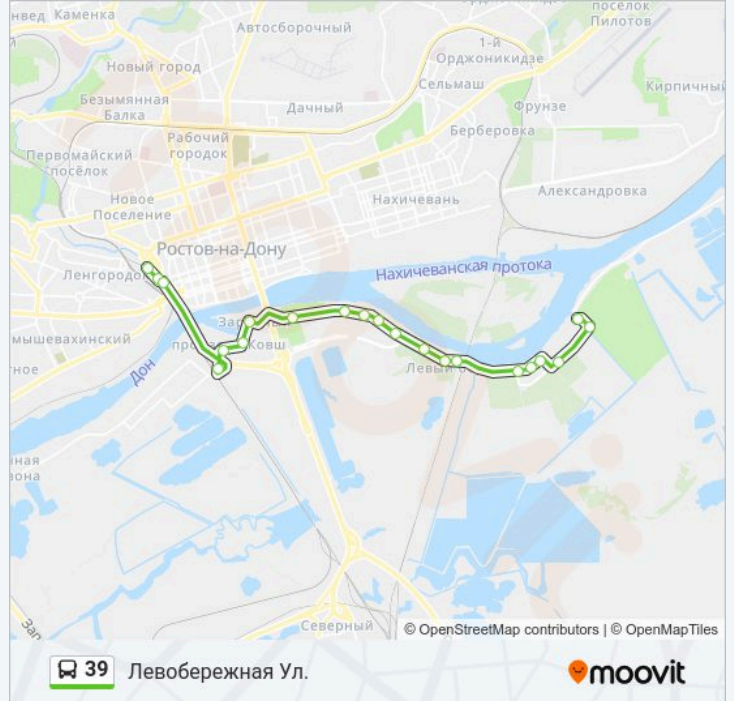

Направление: Левобережная Ул.

21 остановок

[ОТКРЫТЬ РАСПИСАНИЕ МАРШРУТА](#)

Привокзальная Пл.

Привокзальная Пл.

Просп. Сиверса

Ул. Шоссейная

Ул. Шоссейная

Ул. Шоссейная

Ул. Шоссейная

Левобережная Ул.

Левобережная Ул.

Левобережная Ул.

Левобережная Ул.

Левобережная Ул.

Левобережная Ул.

Левобережная Ул.

Левобережная Ул.

Левобережная Ул.

Левобережная Ул.

Левобережная Ул.

Ул. Чемордачка

Ул. Чемордачка

Левобережная Ул.

Информация о автобус 39**Направление:** Левобережная Ул.**Остановки:** 21**Продолжительность поездки:** 28 мин**Описание маршрута:**

Направление: Привокзальная Пл.

19 остановок

[ОТКРЫТЬ РАСПИСАНИЕ МАРШРУТА](#)