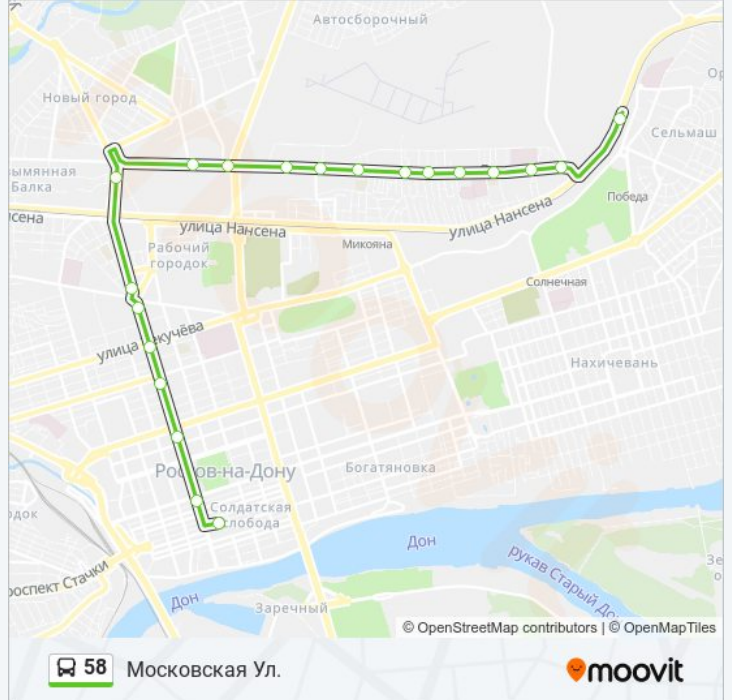

Направление: Московская Ул.

20 остановок

[ОТКРЫТЬ РАСПИСАНИЕ МАРШРУТА](#)

Ул. Менжинского

Ул. Ленина

Ул. Ленина

Ул. Ленина

Ул. Ленина

Ул. Ленина

Ул. Ленина

Ул. Ленина

Ул. Ленина

Ул. Ленина

Ул. Ленина

Ул. Ленина

Ул. Шеболдаева

Стадионная Ул.

Будённовский Просп.

Будённовский Просп.

Будённовский Просп.

Будённовский Просп.

Будённовский Просп.

Московская Ул.

Расписания автобус 58

Направление: Ул. Менжинского

17 остановок

[ОТКРЫТЬ РАСПИСАНИЕ МАРШРУТА](#)

- Московская Ул.
- Ворошиловский Пр.
- Ворошиловский Пр.
- Ворошиловский Пр.
- Ворошиловский Пр.
- Пр. Михаила Нагибина
- Пр. Михаила Нагибина
- Ул. Ленина
- Ул. Ленина
- Ул. Ленина
- Ул. Ленина
- Ул. Ленина
- Ул. Центральная
- Ул. Ленина
- Ул. Ленина
- Ул. Ленина
- Ул. Менжинского