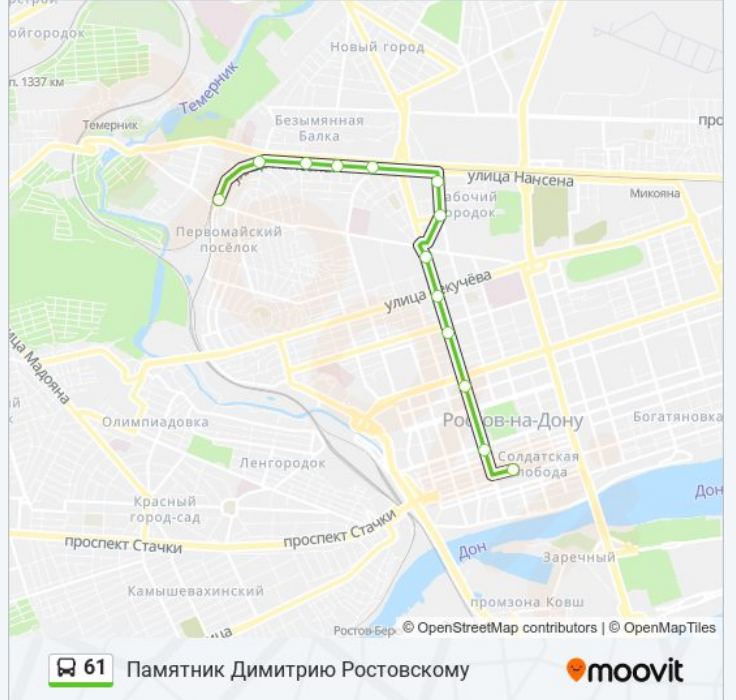

Используйте приложение Moovit, чтобы найти ближайшую остановку автобус 61 и узнать, когда приходит автобус 61.

**Направление: Памятник Димитрию Ростовскому**

13 остановок

[ОТКРЫТЬ РАСПИСАНИЕ МАРШРУТА](#)

**Информация о автобус 61****Направление:** Памятник Димитрию Ростовскому**Остановки:** 13**Продолжительность поездки:** 17 мин**Описание маршрута:**

**Направление: Ул. Нансена**

11 остановок

[ОТКРЫТЬ РАСПИСАНИЕ МАРШРУТА](#)