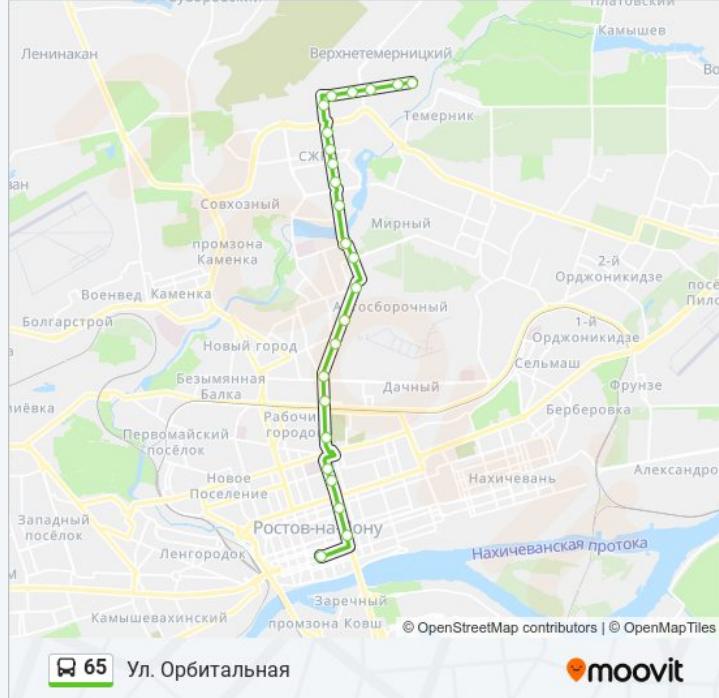

65

Соборный Пер.

Использовать Приложение

У автобус 65 (Соборный Пер.) 2 поездки. По будням, расписание маршрута:

(1) Соборный Пер.: 05:10 - 22:44 (2) Ул. Орбитальная: 05:52 - 23:24

Используйте приложение Moovit, чтобы найти ближайшую остановку автобус 65 и узнать, когда приходит автобус 65.

Направление: Соборный Пер.

25 остановок

[ОТКРЫТЬ РАСПИСАНИЕ МАРШРУТА](#)

Ул. Орбитальная

Ул. Орбитальная

Ул. Орбитальная

Ул. Орбитальная

Ул. Орбитальная

Пр. Космонавтов

Пр. Космонавтов

Пр. Космонавтов

Пр. Космонавтов

Пр. Космонавтов

Пр. Космонавтов

Пр. Космонавтов

Ул. Плиева

Информация о автобус 65**Направление:** Соборный Пер.**Остановки:** 25**Продолжительность поездки:** 34 мин**Описание маршрута:**

Пр. Космонавтов
Ул. Орбитальная
Ул. Орбитальная
Ул. Орбитальная
Ул. Орбитальная
Ул. Орбитальная