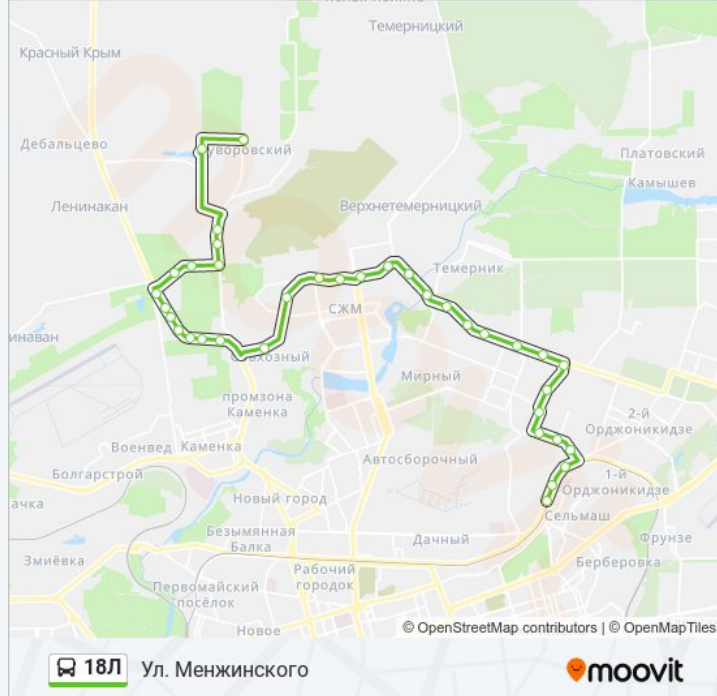

Информация о автобус 18Л

Направление: Ул. Менжинского

Остановки: 36

Продолжительность поездки: 54 мин

Описание маршрута:

Ул. Армянская

Ул. Стахановского

Ул. Стахановского

Ул. Вятская

Ул. Вятская

Ул. Вятская

Ул. 50-Летия Ростсельмаша

Ул. 50-Летия Ростсельмаша

Ул. 50-Летия Ростсельмаша

Троллейбусная Ул.

Троллейбусная Ул.

Троллейбусная Ул.

Ул. Менжинского

Ул. Менжинского

Ул. Менжинского

Направление: Ул. Петренко

39 остановок

[ОТКРЫТЬ РАСПИСАНИЕ МАРШРУТА](#)

Ул. Менжинского