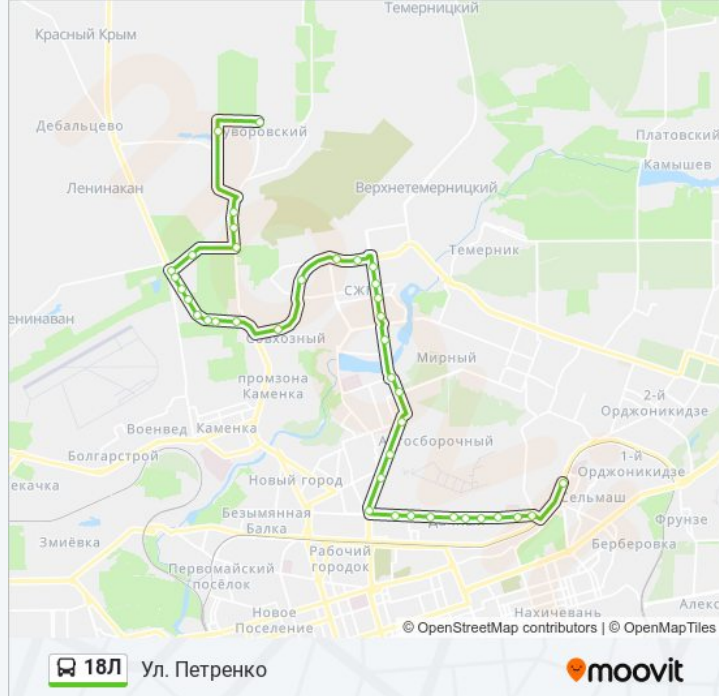

Зрелищная Ул.

Ул. Вавилова

Ул. Вавилова

Ул. Вавилова

Ул. Сосновая

Ул. Петренко

Расписание и схема движения автобус 18Л доступны оффлайн в формате PDF на moovitapp.com.
Используйте приложение Moovit, чтобы увидеть время прибытия автобусов в реальном времени, режим работы метро и расписания поездов, а также пошаговые инструкции, как добраться в нужную точку Ростова-на-Дону.

© 2024 Moovit - Все права защищены