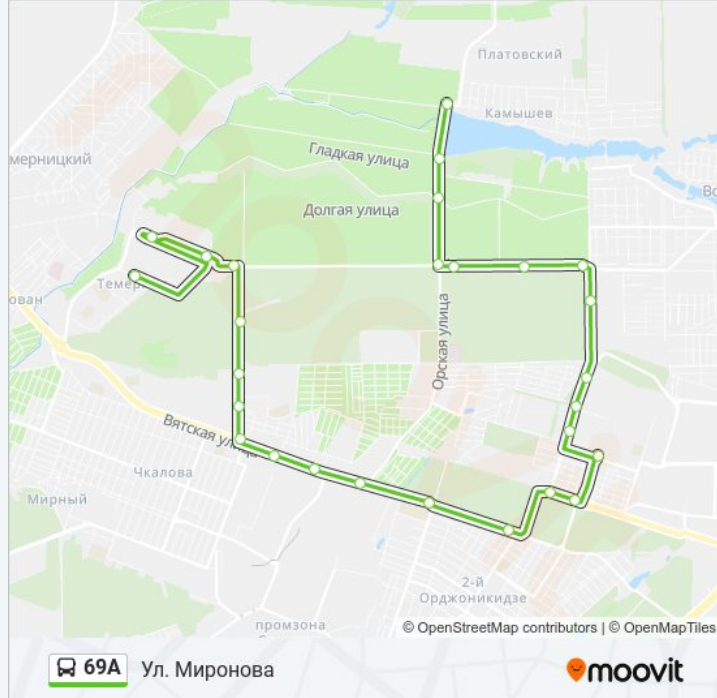

69А

Самшитовая Ул.

Использовать Приложение

У автобус 69А (Самшитовая Ул.) 2 поездки. По будням, раписание маршрута:

(1) Самшитовая Ул.: 06:39 - 18:21 (2) Ул. Миронова: 07:18 - 19:00

Используйте приложение Moovit, чтобы найти ближайшую остановку автобус 69А и узнать, когда приходит автобус 69А.

Направление: Самшитовая Ул.

19 остановок

[ОТКРЫТЬ РАСПИСАНИЕ МАРШРУТА](#)

Ул. Миронова
Ул. Лелюшенко
Ул. Лелюшенко
Ул. Каскадная
Ул. Каскадная
Ул. Каскадная
Ул. Каскадная
Ул. Каскадная
Ул. Каскадная
Золотистая Ул.
Золотистая Ул.
Золотистая Ул.
1-Й Марочный Пер.
Золотистая Ул.
Золотистая Ул.
6-Й Марочный Пер.
Золотистая Ул.
Золотистая Ул.
Ул. Орская
Самшитовая Ул.

Информация о автобус 69А

Направление: Ул. Миронова

Остановки: 27

Продолжительность поездки: 39 мин

Описание маршрута:

Ул. Вятская

Днепровский Пер.

Днепровский Пер.

Днепровский Пер.

Днепровский Пер.

Ул. Каскадная

Ул. Лелюшенко

Ул. Лелюшенко

Ул. Миронова

Расписание и схема движения автобус 69А доступны оффлайн в формате PDF на moovitapp.com. Используйте [приложение Moovit](#), чтобы увидеть время прибытия автобусов в реальном времени, режим работы метро и расписания поездов, а также пошаговые инструкции, как добраться в нужную точку Ростова-на-Дону.