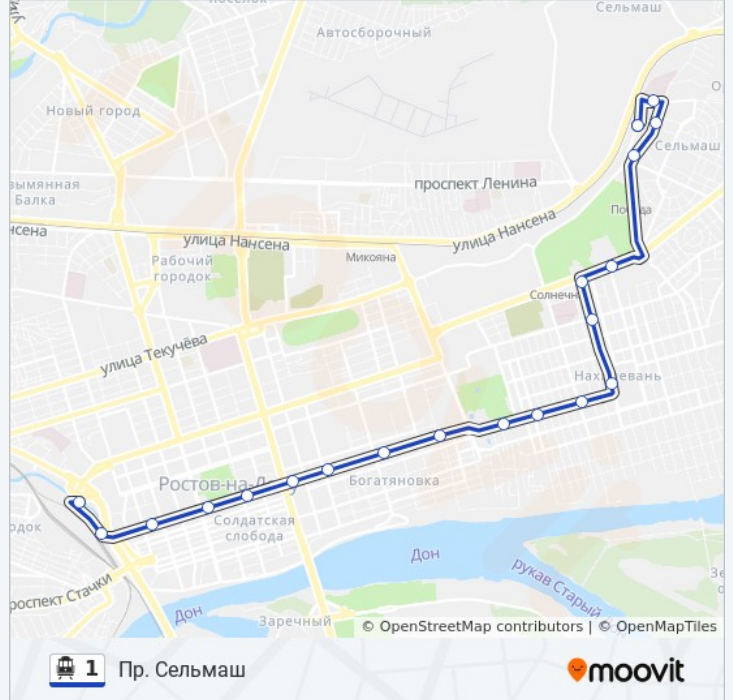

Направление: Пр. Сельмаш

20 остановок

[ОТКРЫТЬ РАСПИСАНИЕ МАРШРУТА](#)

Привокзальная Пл.
Привокзальная Пл.
Большая Садовая Ул.
Большая Садовая Ул.
Большая Садовая Ул.
Большая Садовая Ул.
Большая Садовая Ул.
Большая Садовая Ул.
Большая Садовая Ул.
Большая Садовая Ул.
Театральная Пл.
Ул. Советская
Ул. Советская
Пл. Карла Маркса
Ул. 20-Я Линия
Ул. 20-Я Линия
Пр. Шолохова
Ул. 1-Й Конной Армии
Ул. 1-Й Конной Армии
Веры Пановой Ул.
Пр. Сельмаш

- Пр. Сельмаш
- Пр. Сельмаш
- Пр. Сельмаш
- Ул. 20-Я Линия
- Ул. 20-Я Линия
- Пл. Карла Маркса
- Ул. Советская
- Ул. Советская
- Театральная Пл.
- Большая Садовая Ул.
- Университетский Пер.
- Большая Садовая Ул.
- Большая Садовая Ул.
- Большая Садовая Ул.
- Большая Садовая Ул.
- Большая Садовая Ул.
- Привокзальная Пл.
- Привокзальная Пл.

Расписания троллейбуса 1

Привокзальная Пл. Расписание поездки

понедельник	6:20 - 22:51
вторник	6:20 - 22:51
среда	6:20 - 22:51
четверг	6:20 - 22:51
пятница	6:20 - 22:51
суббота	6:20 - 22:51
воскресенье	6:20 - 22:51

Информация о троллейбусе 1

Направление: Привокзальная Пл.

Остановки: 19

Продолжительность поездки: 25 мин

Описание маршрута:

Расписание и схема движения троллейбуса 1 доступны оффлайн в формате PDF на moovitapp.com. Используйте [приложение Moovit](#), чтобы увидеть время прибытия автобусов в реальном времени, режим работы метро и расписания поездов, а также пошаговые инструкции, как добраться в нужную точку Ростова-на-Дону.