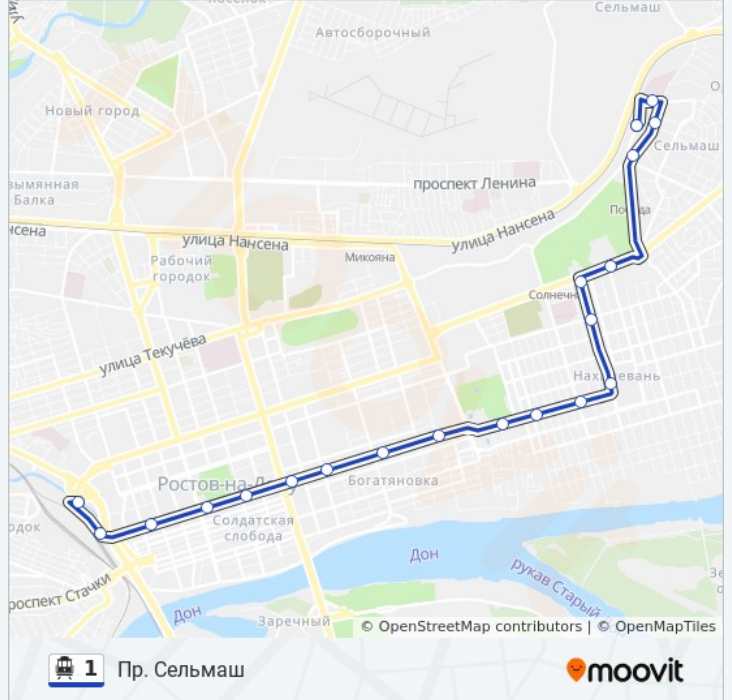

Направление: Пр. Сельмаш

20 остановок

[ОТКРЫТЬ РАСПИСАНИЕ МАРШРУТА](#)

Привокзальная Пл.
Привокзальная Пл.
Большая Садовая Ул.
Большая Садовая Ул.
Большая Садовая Ул.
Большая Садовая Ул.
Большая Садовая Ул.
Большая Садовая Ул.
Большая Садовая Ул.
Большая Садовая Ул.
Театральная Пл.
Ул. Советская
Ул. Советская
Пл. Карла Маркса
Ул. 20-Я Линия
Ул. 20-Я Линия
Пр. Шолохова
Ул. 1-Й Конной Армии
Ул. 1-Й Конной Армии
Веры Пановой Ул.
Пр. Сельмаш

Информация о троллейбусе 1

Направление: Пр. Сельмаш

Остановки: 20

Продолжительность поездки: 27 мин

Описание маршрута:

Направление: Привокзальная Пл.

19 остановок

[ОТКРЫТЬ РАСПИСАНИЕ МАРШРУТА](#)

- Пр. Сельмаш
- Пр. Сельмаш
- Пр. Сельмаш
- Ул. 20-Я Линия
- Ул. 20-Я Линия
- Пл. Карла Маркса
- Ул. Советская
- Ул. Советская
- Театральная Пл.
- Большая Садовая Ул.
- Университетский Пер.
- Большая Садовая Ул.
- Большая Садовая Ул.
- Большая Садовая Ул.
- Большая Садовая Ул.
- Большая Садовая Ул.
- Привокзальная Пл.
- Привокзальная Пл.

Информация о троллейбусе 1

Направление: Привокзальная Пл.

Остановки: 19

Продолжительность поездки: 25 мин

Описание маршрута:

Расписание и схема движения троллейбуса 1 доступны оффлайн в формате PDF на moovitapp.com. Используйте [приложение Moovit](#), чтобы увидеть время прибытия автобусов в реальном времени, режим работы метро и расписания поездов, а также пошаговые инструкции, как добраться в нужную точку Ростова-на-Дону.