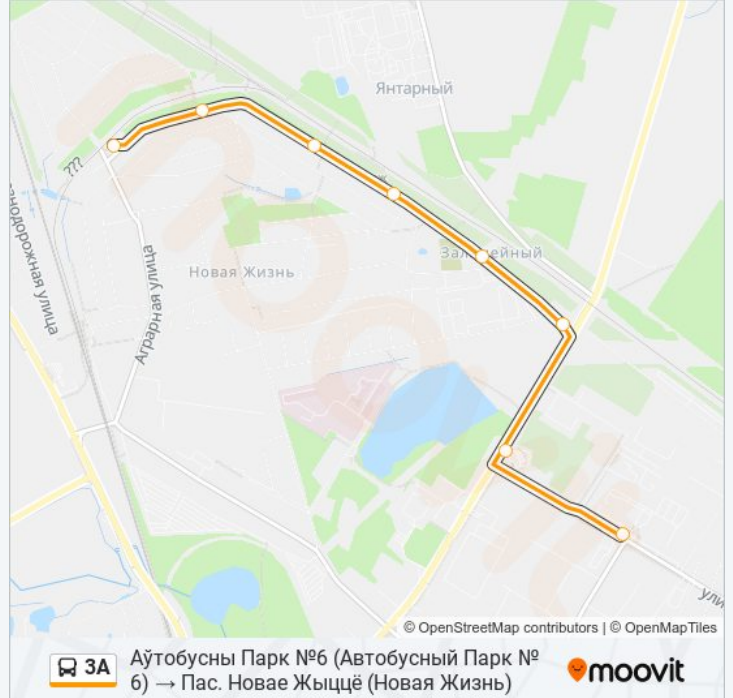

### Информация о автобус 3А

**Направление:** Аўтобусны Парк №6 (Автобусный Парк № 6) → Пас. Новае Жыццё (Новая Жизнь)

**Остановки:** 8

**Продолжительность поездки:** 9 мин

**Описание маршрута:**

**Направление: Пас. Новае Жыццё (Новая Жизнь) → Аўтавакзал (Вокзал)**