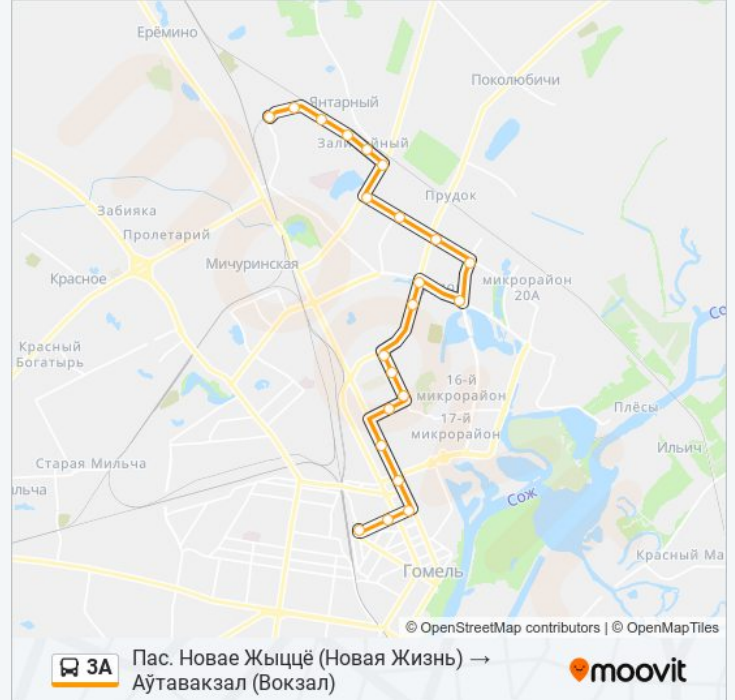

Атлетики)

Вул. Кожара (Магазин «Океан»)

Універсітэт Імя Ф. Скарыны (Университет
Имени Франциска Скорины)

Універмаг “Гомель” (Универмаг «Гомель»)

Фабрыка “8 Марта” (Фабрика «8 Марта»)

Белгут

Аўтавакзал (Вокзал (Высадка))

Расписание и схема движения автобус 3A доступны офлайн в формате PDF на moovitapp.com. Используйте [приложение Moovit](#), чтобы увидеть время прибытия автобусов в реальном времени, режим работы метро и расписания поездов, а также пошаговые инструкции, как добраться в нужную точку Гомель.

[О Moovit](#) • [Решения Мобильности как услуги (MaaS)](#) • [Поддерживаемые страны](#) • [Сообщество Мувитеров](#)

© 2024 Moovit - Все права защищены

Проверьте время прибытия в реальном времени