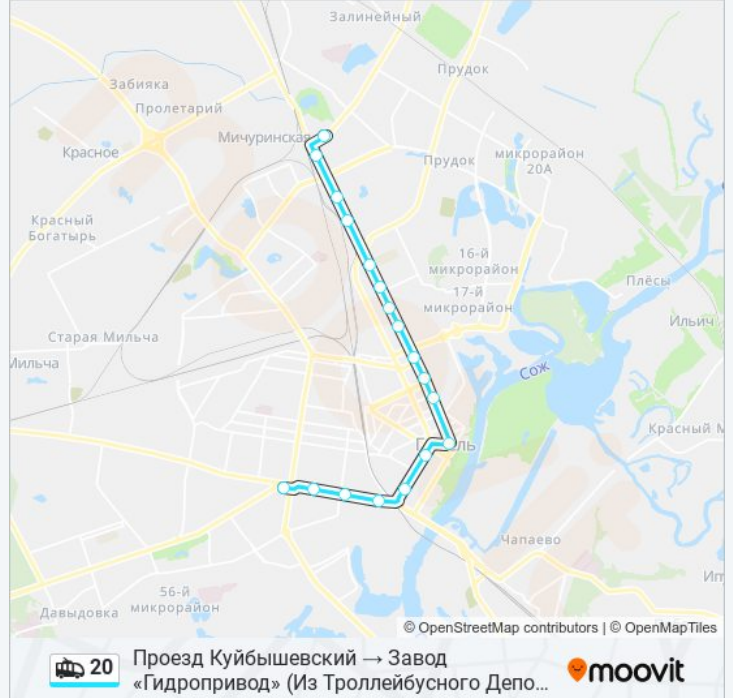

Информация о троллейбусе 20

Направление: Проезд Куйбышевский → Завод «Гидропривод» (Из Троллейбусного Депо № 2)

Остановки: 18

Продолжительность поездки: 38 мин

Описание маршрута:

Направление: Проспект Речицкий → Солнечная (Из Троллейбусного Депо № 2)

9 остановок

[ОТКРЫТЬ РАСПИСАНИЕ МАРШРУТА](#)

Проспект Речицкий

Предприятие «Гомельоблавтотранс»

Сквер Имени Янки Купалы

Парк «Фестивальный»

Торговый Дом «Речицкий»

Микрорайон «Речицкий»