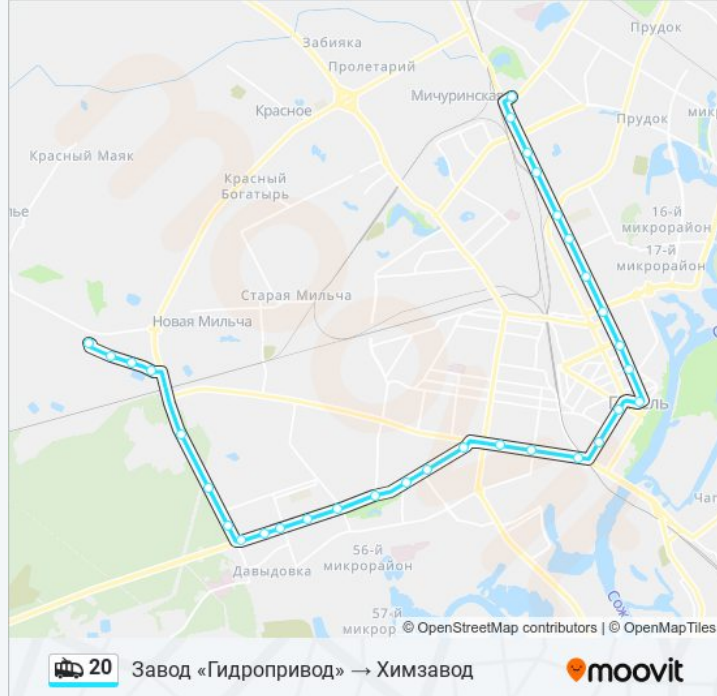

Информация о троллейбусе 20

Направление: Завод «Гидропривод» → Химзавод

Остановки: 32

Продолжительность поездки: 64 мин

Описание маршрута:

Предприятие «Гомельоблавтотранс»

Сквер Имени Янки Купалы

Парк «Фестивальный»

Дорожник

Предприятие «Спецпромавтоматика»

Монтажное Управление № 1

Химзавод (Высадка)

Направление: Предприятие «Горэлектротранспорт» → Солнечная (Из Тrolleyбусного Депо № 1)

23 остановок

[ОТКРЫТЬ РАСПИСАНИЕ МАРШРУТА](#)