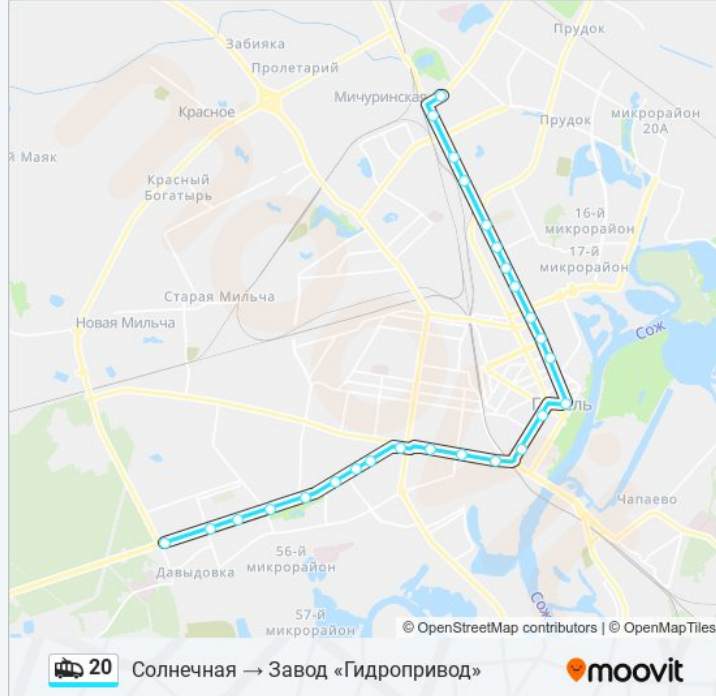

Информация о троллейбусе 20

Направление: Солнечная → Завод «Гидропривод»

Остановки: 26

Продолжительность поездки: 53 мин

Описание маршрута:

Універсітэт Імя Ф. Скарыны (Універсітэт Імени Франціска Скарыны)

Гостиница «Турист»

Предприятие «Рембыттехника»

Улица Тимофеенко

Улица Чонгарской Дивизии

Предприятие «Горэлектротранспорт»

Завод «Электроаппаратура»

Предприятие «Салео-Гомель» (Высадка)

Направление: Химзавод → Завод «Гидропривод»

33 остановок

[ОТКРЫТЬ РАСПИСАНИЕ МАРШРУТА](#)

Химзавод

Монтажное Управление № 1

Транспортный Цех

Дорожник

Радиозавод

Домостроительный Комбинат