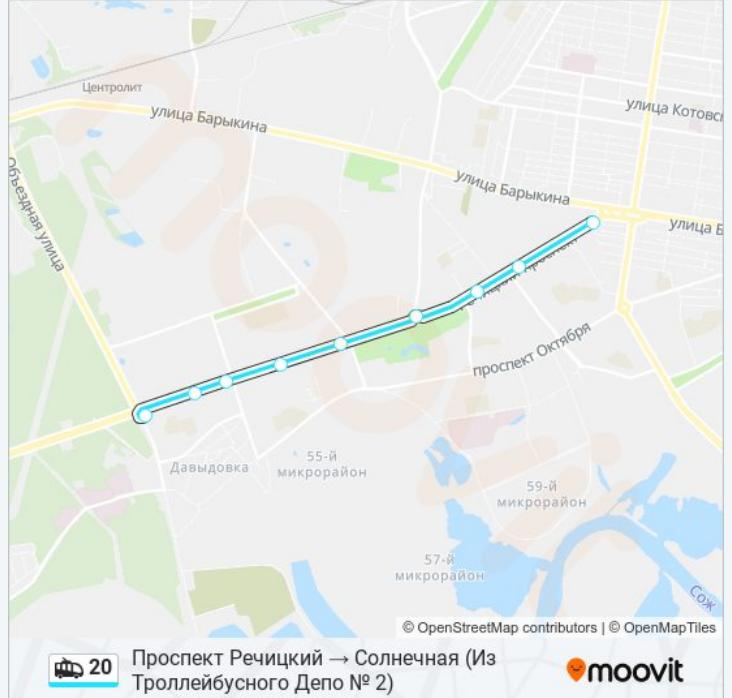

9 остановок

[ОТКРЫТЬ РАСПИСАНИЕ МАРШРУТА](#)

Проспект Речицкий

Предприятие «Гомельоблавтотранс»

Сквер Имени Янки Купалы

Парк «Фестивальный»

Торговый Дом «Речицкий»

Микрорайон «Речицкий»

Гипермаркет

Микрорайон «Молодёжный»

Солнечная (Высадка)

Расписания троллейбуса 20

Проспект Речицкий → Солнечная (Из Троллейбусного Депо № 2) Расписание поездки

понедельник	15:24
вторник	15:24
среда	15:24
четверг	15:24
пятница	15:24
суббота	08:15
воскресенье	08:15

Информация о троллейбусе 20

Направление: Проспект Речицкий → Солнечная (Из Троллейбусного Депо № 2)

Остановки: 9

Продолжительность поездки: 16 мин

Описание маршрута:

Направление: Солнечная → Завод «Гидропривод»