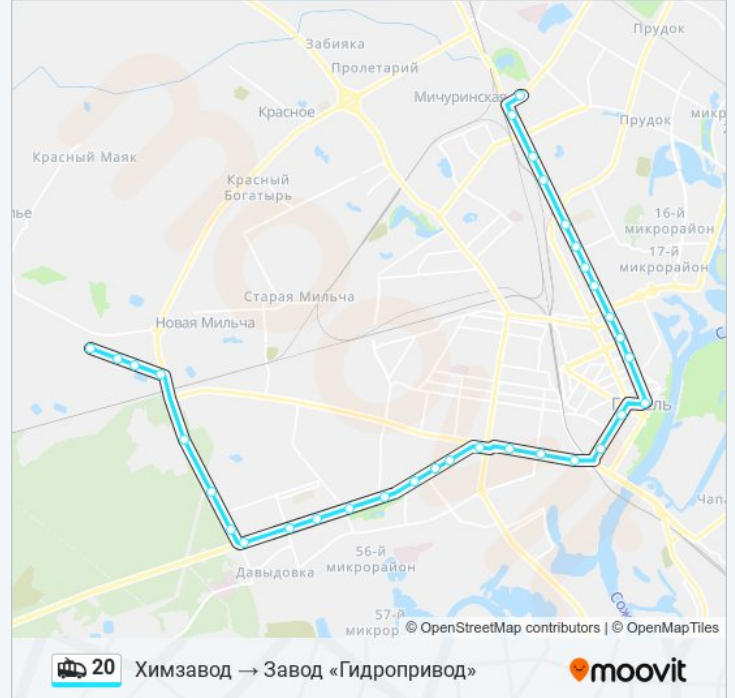

Улица Барыкина

Институт «Гомельпроект»

Предприятие «Станкогомель»

Площадь Ленина

Цирк

Фабрика «8 Марта»

Універмаг “Гомель” (Универмаг «Гомель»)

Універсітэт Імя Ф. Скарыны (Университет
Имени Франциска Скорины)

Гостиница «Турист»

Предприятие «Рембыттехника»

Улица Тимофеенко

Улица Чонгарской Дивизии

Предприятие «Горэлектротранспорт»

Завод «Электроаппаратура»

Предприятие «Салео-Гомель» (Высадка)

Расписание и схема движения троллейбуса 20 доступны оффлайн в формате PDF на moovitapp.com. Используйте [приложение Moovit](#), чтобы увидеть время прибытия автобусов в реальном времени, режим работы метро и расписания поездов, а также пошаговые инструкции, как добраться в нужную точку Гомель.

[О Moovit](#) • [Решения Мобильности как услуги (MaaS)](#) • [Поддерживаемые страны](#) • [Сообщество Мувитеров](#)

© 2024 Moovit - Все права защищены

Проверьте время прибытия в реальном времени