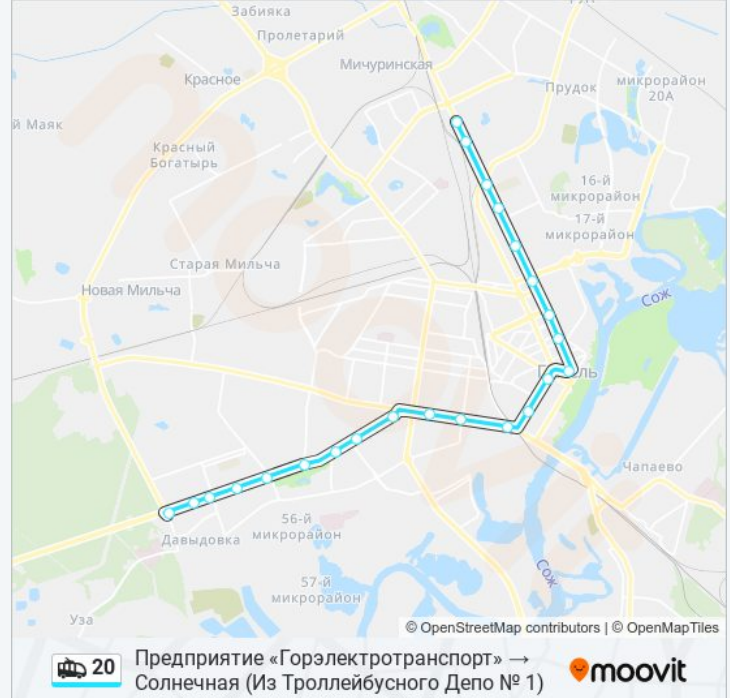

Остановки: 23

Продолжительность поездки: 46 мин

Описание маршрута:

Третья Школа

Кинотеатр «Октябрь»

Проспект Речицкий

Предприятие «Гомельоблавтотранс»

Сквер Имени Янки Купалы

Парк «Фестивальный»

Торговый Дом «Речицкий»

Микрорайон «Речицкий»

Гипермаркет

Микрорайон «Молодёжный»

Солнечная (Высадка)

Направление: Проезд Куйбышевский → Завод «Гидропривод» (Из Троллейбусного Депо № 2)

18 остановок

[ОТКРЫТЬ РАСПИСАНИЕ МАРШРУТА](#)

Проезд Куйбышевский

Кинотеатр «Октябрь»

Третья Школа

Улица Барыкина

Институт «Гомельпроект»

Предприятие «Станкогомель»

Площадь Ленина