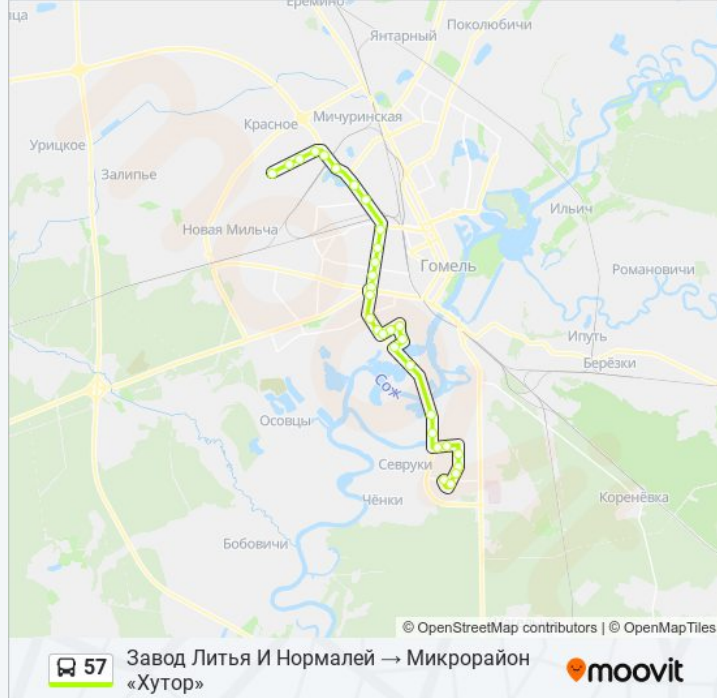

Улица Севастопольская

Поворот На Деревню Севруки

Магазин (Улица Зайцева)

Улица Белого

Улица Каленикова

Алмазная Улица

Жемчужная Улица

Микрорайон «Хутор»

**Направление: Микрорайон «Хутор» → Завод Литья И Нормалей**

33 остановок

[ОТКРЫТЬ РАСПИСАНИЕ МАРШРУТА](#)

Микрорайон «Хутор»

Жемчужная Улица

Алмазная Улица

Улица Каленикова

Улица Белого

Магазин (Улица Зайцева)

Поворот На Деревню Севруки

Улица Севастопольская

Река Сож

Пляж «Роповский»

Парк Выпускников

Озеро Любенское

Микрорайон «Любенский» (Посадка)