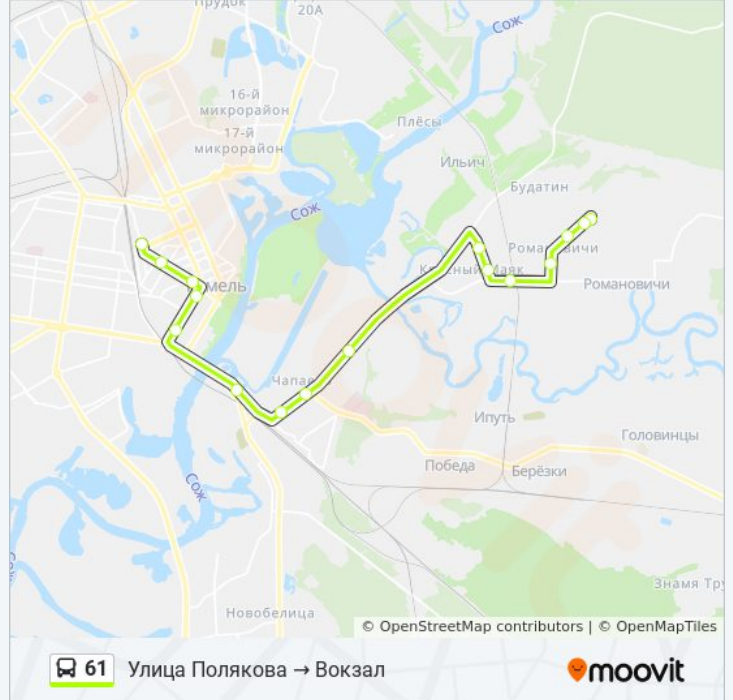

- Улица Полякова (Кольцо)
- Улица Полякова
- Улица Кузнечная
- Улица Музыкальная
- Переезд (Дорога На Романовичи)
- Улица Красносельская
- Улица Невская
- Улица Франциска Скорины
- Улица Пугачёва
- Улица Луначарского
- Улица Луговая
- Институт «Гомельпроект»
- Предприятие «Станкогомель»
- Улица Крестьянская
- Улица Карповича
- Вокзал (Высадка)

Расписания автобуса 61

Улица Полякова → Вокзал Расписание поездки

понедельник	7:05 - 20:35
вторник	7:05 - 20:35
среда	7:05 - 20:35
четверг	7:05 - 20:35
пятница	7:05 - 20:35
суббота	9:35 - 19:50
воскресенье	9:35 - 19:50

Информация о автобусе 61

Направление: Улица Полякова → Вокзал

Остановки: 16

Продолжительность поездки: 31 мин

Описание маршрута:

Расписание и схема движения автобуса 61 доступны оффлайн в формате PDF на moovitapp.com. Используйте [приложение Moovit](#), чтобы увидеть время прибытия автобусов в реальном времени, режим работы метро и расписания поездов, а также пошаговые инструкции, как добраться в нужную точку Гомель.