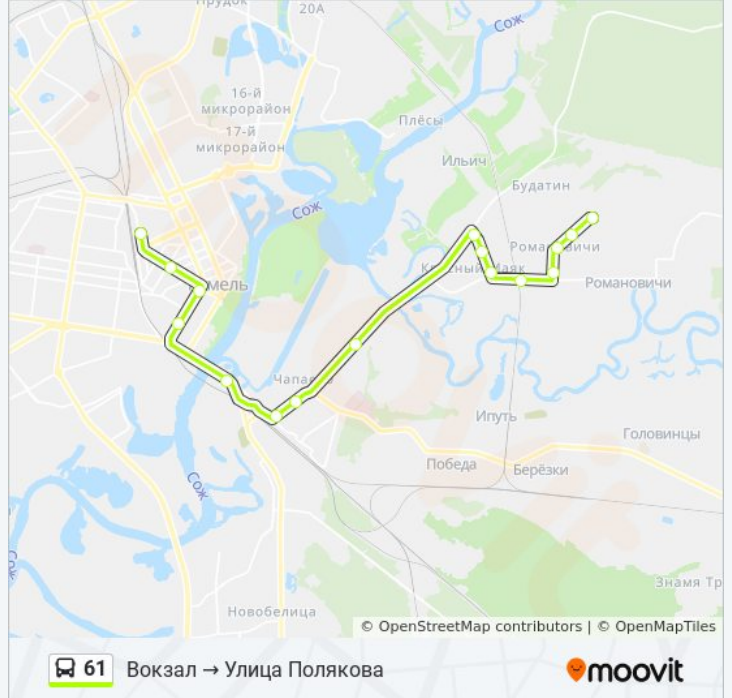

Используйте приложение Moovit, чтобы найти ближайшую остановку автобуса 61 и узнать, когда приходит Автобус 61.

Направление: Вокзал → Улица Полякова

16 остановок

[ОТКРЫТЬ РАСПИСАНИЕ МАРШРУТА](#)

Вокзал (Улица Шевченко)
Улица Карповича
Предприятие «Коминтерн»
Завод Измерительных Приборов
Улица Луговая
Улица Луначарского
Улица Пугачёва
Улица Франциска Скорины
Улица Каменецкая
Улица Невская
Улица Красносельская
Переезд (Дорога На Романовичи)
Улица Музыкальная
Улица Новаторская
Улица Кузнечная
Улица Полякова (Кольцо)

Информация о автобусе 61**Направление:** Вокзал → Улица Полякова**Остановки:** 16**Продолжительность поездки:** 31 мин**Описание маршрута:**

Направление: Улица Полякова → Вокзал

16 остановок

[ОТКРЫТЬ РАСПИСАНИЕ МАРШРУТА](#)

- Улица Полякова (Кольцо)
- Улица Полякова
- Улица Кузнечная
- Улица Музыкальная
- Переезд (Дорога На Романовичи)
- Улица Красносельская
- Улица Невская
- Улица Франциска Скорины
- Улица Пугачёва
- Улица Луначарского
- Улица Луговая
- Институт «Гомельпроект»
- Предприятие «Станкогомель»
- Улица Крестьянская
- Улица Карповича
- Вокзал (Высадка)