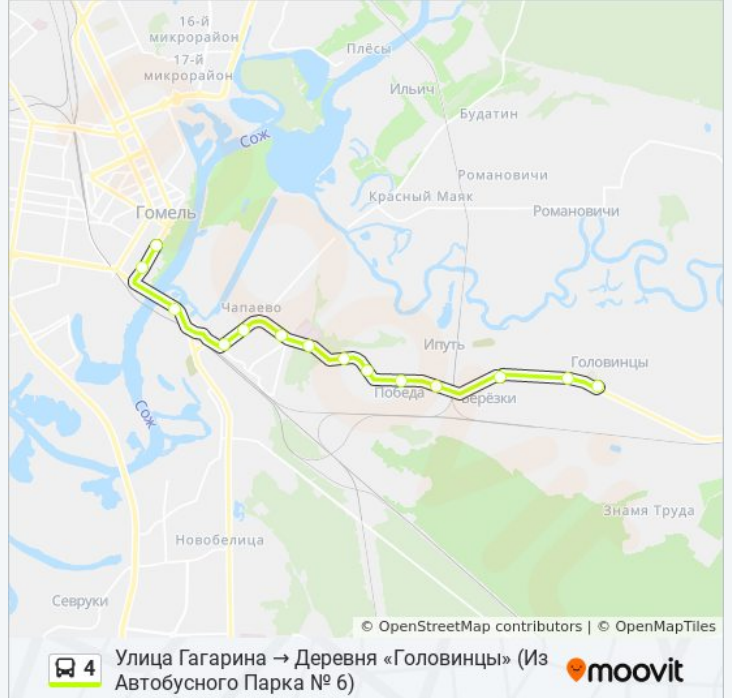

14 остановок

[ОТКРЫТЬ РАСПИСАНИЕ МАРШРУТА](#)

- Улица Гагарина
- Музыкально-Педагогический Колледж
- Улица Луговая
- Улица Луначарского
- Улица Пугачёва
- Переулок Бабушкина
- Туберкулёзная Больница
- Магазин (Добрушская Улица)
- Улица Добрушская
- Посёлок «Победа»
- Посёлок «Юбилейный»
- Деревня «Берёзки»
- Агрогородок «Улуковье»
- Деревня «Головинцы»

Информация о автобус 4

Направление: Улица Гагарина → Деревня «Головинцы» (Из Автобусного Парка № 6)

Остановки: 14

Продолжительность поездки: 26 мин

Описание маршрута:

Направление: Улица Луговая → Деревня «Головинцы» (Из Автобусного Парка № 6)

12 остановок

[ОТКРЫТЬ РАСПИСАНИЕ МАРШРУТА](#)

Улица Луговая

Улица Луначарского

Улица Пугачёва

Переулок Бабушкина

Туберкулёзная Больница

Магазин (Добрушская Улица)