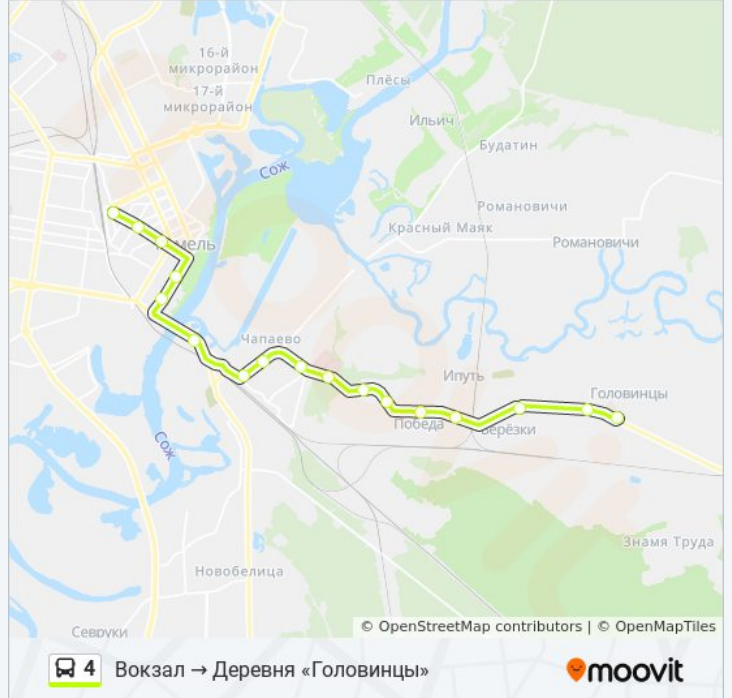

Вокзал → Деревня «Головинцы»

[Использовать Приложение](#)

У автобус 4 (Вокзал → Деревня «Головинцы») 4 поездок. По будням, расписание маршрута:
(1) Вокзал → Деревня «Головинцы»: 06:00 - 23:32 (2) Деревня «Головинцы» → Вокзал: 00:03 - 23:21 (3) Улица Гагарина → Деревня «Головинцы» (Из Автобусного Парка № 6): 05:51 - 05:59 (4) Улица Луговая → Деревня «Головинцы» (Из Автобусного Парка № 6): 06:15

Используйте приложение Moovit, чтобы найти ближайшую остановку автобус 4 и узнать, когда приходит автобус 4.

Направление: Вокзал → Деревня «Головинцы»

17 остановок

[ОТКРЫТЬ РАСПИСАНИЕ МАРШРУТА](#)

Вокзал (Проспект Ленина)
Улица Карповича
Улица Крестьянская
Улица Гагарина
Музыкально-Педагогический Колледж
Улица Луговая
Улица Луначарского
Улица Пугачёва
Переулок Бабушкина
Туберкулёзная Больница
Магазин (Добрушская Улица)
Улица Добрушская
Посёлок «Победа»
Посёлок «Юбилейный»
Деревня «Берёзки»
Агрогородок «Улуковье»
Деревня «Головинцы»

Информация о автобус 4**Направление:** Вокзал → Деревня «Головинцы»**Остановки:** 17**Продолжительность поездки:** 33 мин**Описание маршрута:**

Направление: Деревня «Головинцы» → Вокзал

17 остановок

[ОТКРЫТЬ РАСПИСАНИЕ МАРШРУТА](#)

12 остановок

[ОТКРЫТЬ РАСПИСАНИЕ МАРШРУТА](#)

Улица Луговая

Улица Луначарского

Улица Пугачёва

Переулок Бабушкина

Туберкулёзная Больница

Магазин (Добрушская Улица)