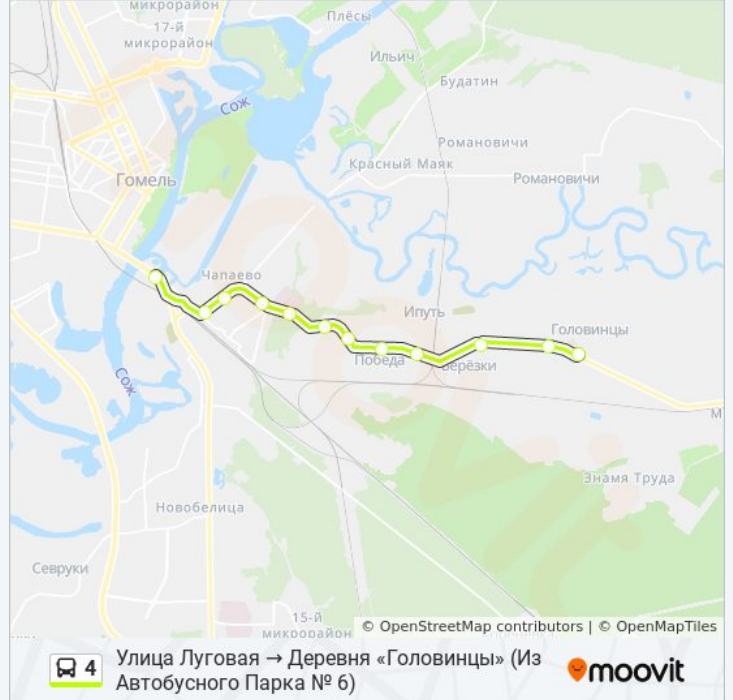

Информация о автобус 4

Направление: Улица Луговая → Деревня «Головинцы» (Из Автобусного Парка № 6)

Остановки: 12

Продолжительность поездки: 21 мин

Описание маршрута:

Расписание и схема движения автобус 4 доступны оффлайн в формате PDF на moovitapp.com. Используйте [приложение Moovit](#), чтобы увидеть время прибытия автобусов в реальном времени, режим работы метро и расписания поездов, а также пошаговые инструкции, как добраться в нужную точку Гомель.