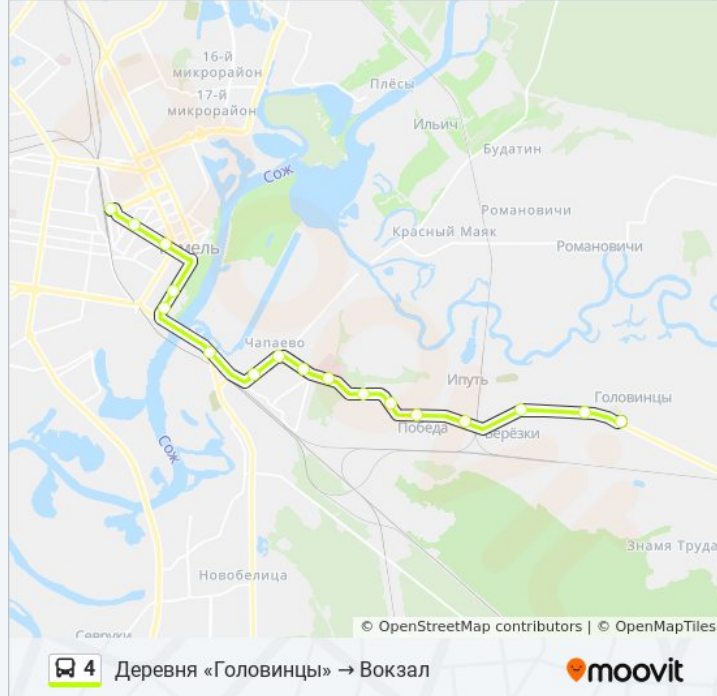

Информация о автобус 4**Направление:** Вокзал → Деревня «Головинцы»**Остановки:** 17**Продолжительность поездки:** 33 мин**Описание маршрута:**

Направление: Деревня «Головинцы» → Вокзал

17 остановок

[ОТКРЫТЬ РАСПИСАНИЕ МАРШРУТА](#)

Информация о автобус 4

Направление: Деревня «Головинцы» → Вокзал

Остановки: 17

Продолжительность поездки: 32 мин

Описание маршрута:

Направление: Улица Гагарина → Деревня «Головинцы» (Из Автобусного Парка № 6)

14 остановок

[ОТКРЫТЬ РАСПИСАНИЕ МАРШРУТА](#)

- Улица Гагарина
- Музыкально-Педагогический Колледж
- Улица Луговая
- Улица Луначарского
- Улица Пугачёва
- Переулок Бабушкина
- Туберкулёзная Больница
- Магазин (Добрушская Улица)
- Улица Добрушская
- Посёлок «Победа»
- Посёлок «Юбилейный»
- Деревня «Берёзки»
- Агрогородок «Улуковье»
- Деревня «Головинцы»