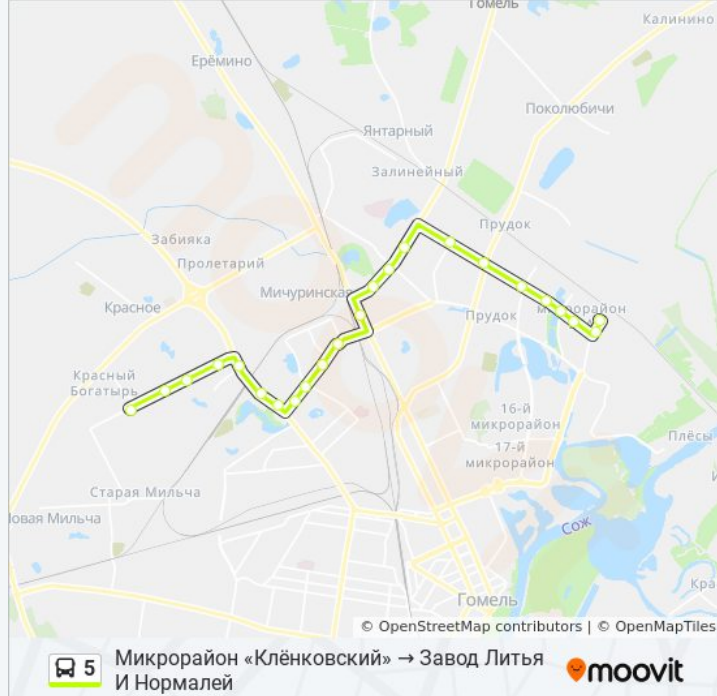

Молодёжная

Автоцентр «Рено»

Торговый Центр «Ома»

Универсам Облторгсоюза

Завод «Гомельстройматериалы»

Завод Литья И Нормалей (Высадка)

Направление: Универсам Облторгсоюза → Микрорайон «Клёнковский» (Из Автобусного Парка № 6)

21 остановок

[ОТКРЫТЬ РАСПИСАНИЕ МАРШРУТА](#)

Универсам Облторгсоюза

Торговый Центр «Ома»

Автоцентр «Рено»

Молодёжная

Пожарная Часть

Улица Фадеева

Завод Самоходных Комбайнов

Улица Героев-Подпольщиков

Завод «Электроаппаратура»

Предприятие «Салео-Гомель»

Администрация Свободной Экономической Зоны «Гомель-Ратон»

Предприятие «Ратон»

Предприятия Каштан (Предприятие «Каштан»)

Аўтобусны Парк №6 (Автобусный Парк № 6)

Вул. Нагорная (Улица Нагорная)

Універсам Бранскі (Универсам «Брянский»)

Расписания автобус 5

Универсам Облторгсоюза → Микрорайон «Клёнковский» (Из Автобусного Парка № 6)
Расписание поездки

понедельник	06:17
вторник	06:17
среда	06:17
четверг	06:17
пятница	06:17
суббота	Не Работает
воскресенье	Не Работает

Информация о автобус 5

Направление: Универсам Облторгсоюза → Микрорайон «Клёнковский» (Из Автобусного Парка № 6)

Остановки: 21

Продолжительность поездки: 35 мин

Описание маршрута: