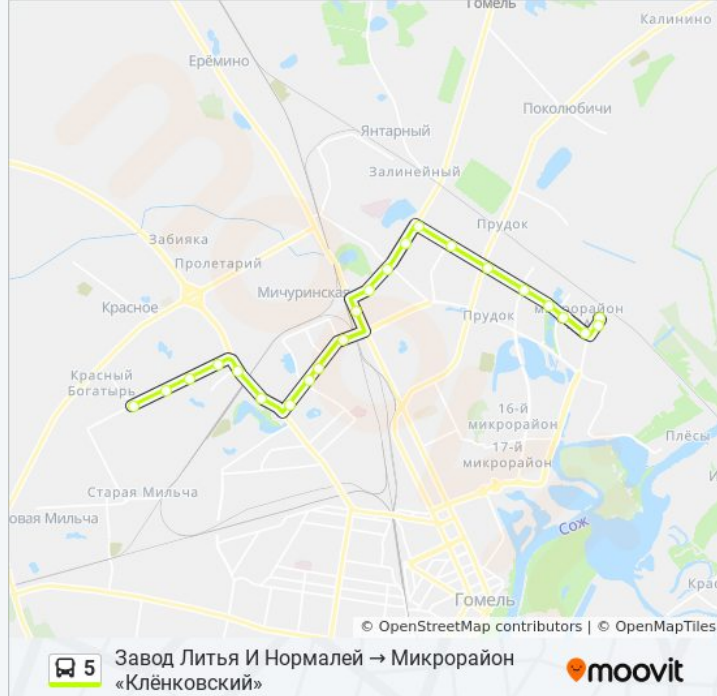

Информация о автобус 5

Направление: Завод Литья И Нормалей → Микрорайон «Клёнковский»

Остановки: 23

Продолжительность поездки: 38 мин

Описание маршрута:

Універсам Бранскі (Універсам «Брянский»)

Вул. Свірыдава (Улица Свиридова)

Вул. Макаёнка (Улица Макаёнка)

Вул. Чачэрская (Улица Чечерская)

Мікрараён №21 (Микрорайон № 21)

Мікрараён Клёнкаўскі (Микрорайон «Клёнковский» (Высадка)

**Направление: Микрорайон «Клёнковский» →
Завод Литья И Нормалей**

23 остановок

[ОТКРЫТЬ РАСПИСАНИЕ МАРШРУТА](#)

Мікрараён Клёнкаўскі (Микрорайон «Клёнковский» (Посадка)

Вул. Чачэрская (Улица Чечерская)

Микрорайон № 20а

Вул. Макаёнка (Улица Макаёнка)

Улица Свиридова

Універсам Бранскі (Універсам «Брянский»)