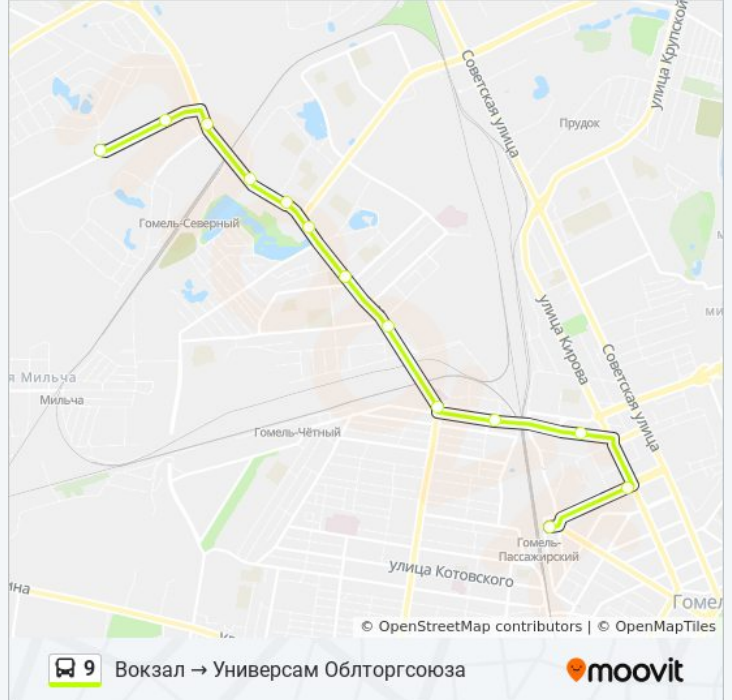

Направление: Универсам Облторгсоюза → Вокзал

10 остановок

[ОТКРЫТЬ РАСПИСАНИЕ МАРШРУТА](#)

- Универсам Облторгсоюза
- Торговый Центр «Ома»
- Автоцентр «Рено»
- Молодёжная
- Стадион «Гомсельмаш»
- Дворец Культуры Гомсельмаша
- Никольская Церковь
- Улица Полесская
- Белгут
- Вокзал (Привокзальная Площадь, У Гостиницы «Гомель»)

Расписания автобус 9

Универсам Облторгсоюза → Вокзал Расписание поездки

понедельник	Не Работает
вторник	Не Работает
среда	Не Работает
четверг	Не Работает
пятница	Не Работает
суббота	06:15 - 21:57
воскресенье	06:15 - 21:57

Информация о автобус 9

Направление: Универсам Облторгсоюза → Вокзал

Остановки: 10

Продолжительность поездки: 21 мин

Описание маршрута: