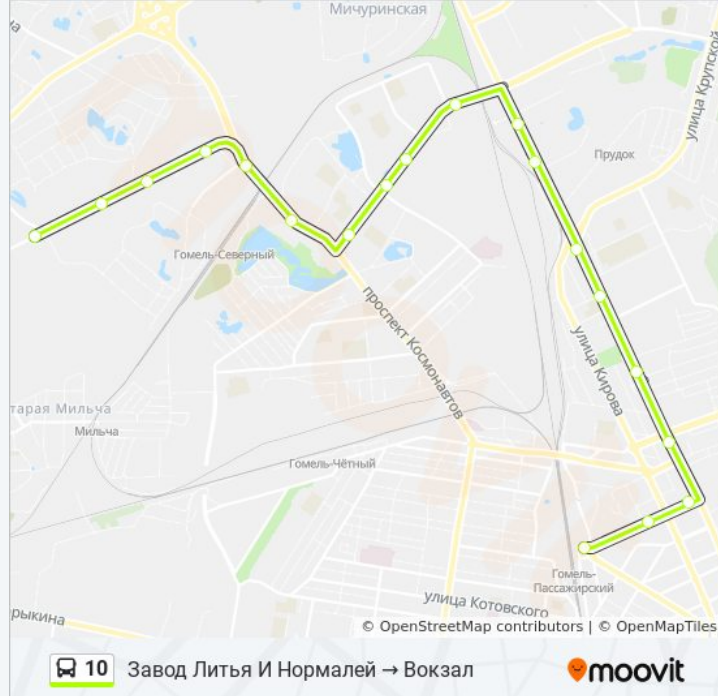

### Информация о автобус 10

**Направление:** Завод Литья И Нормалей → Вокзал

**Остановки:** 19

**Продолжительность поездки:** 35 мин

**Описание маршрута:**

Белгут

Вокзал (Привокзальная Площадь, У Гостиницы «Гомель»)

**Направление: Универсам Облторгсоюза → Вокзал (Из Автобусного Парка № 6)**

17 остановок

[ОТКРЫТЬ РАСПИСАНИЕ МАРШРУТА](#)

Универсам Облторгсоюза

Торговый Центр «Ома»

Автоцентр «Рено»

Молодёжная

Пожарная Часть