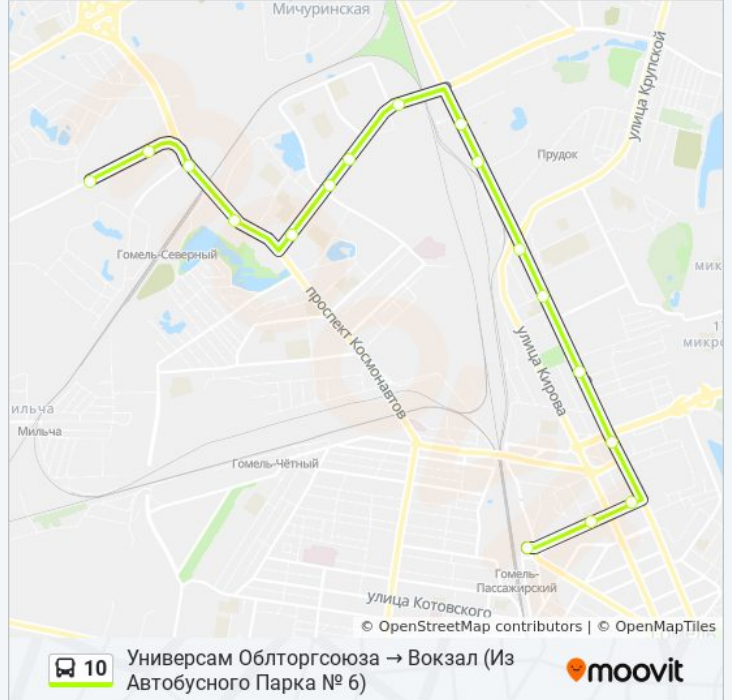

### Расписания автобус 10

Универсам Облторгсоюза → Вокзал (Из Автобусного Парка № 6) Расписание поездки

понедельник	06:03
вторник	06:03
среда	06:03
четверг	06:03
пятница	06:03
суббота	Не Работает
воскресенье	Не Работает

### Информация о автобус 10

**Направление:** Универсам Облторгсоюза → Вокзал (Из Автобусного Парка № 6)

**Остановки:** 17

**Продолжительность поездки:** 32 мин

**Описание маршрута:**

Расписание и схема движения автобус 10 доступны оффлайн в формате PDF на [moovitapp.com](https://moovitapp.com). Используйте [приложение Moovit](#), чтобы увидеть время прибытия автобусов в реальном времени, режим работы метро и расписания поездов, а также пошаговые инструкции, как добраться в нужную точку Гомель.