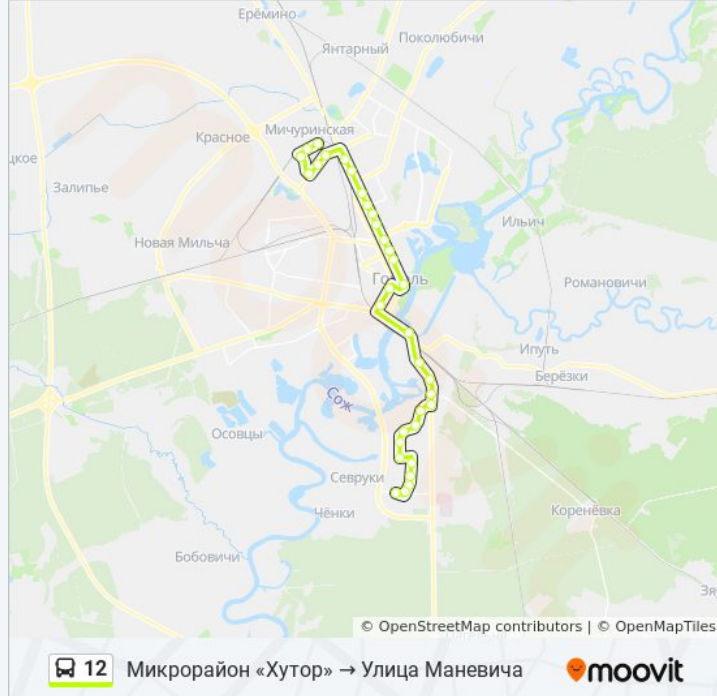

**Информация о автобус 12****Направление:** Микрорайон «Хутор» → Улица Маневича**Остановки:** 33**Продолжительность поездки:** 60 мин**Описание маршрута:**

Універмаг "Гомель" (Универмаг «Гомель»)

Універсітэт Імя Ф. Скарыны (Университет  
Имени Франциска Скорины)

Гасцініца "Турыст" (Гостиница «Турист»)

Предприятие «Рембыттехника»

Улица Тимофеенко

Улица Чонгарской Дивизии

Предприятие «Горэлектротранспорт»

Улица Героев-Подпольщиков

Завод Самоходных Комбайнов

Улица Фадеева

Улица Гастелло

Школа № 55

Улица Маневича

**Направление: Свято-Троицкий Храм →  
Микрорайон «Хутор» (Из Автобусного Парка  
№ 6)**

24 остановок

[ОТКРЫТЬ РАСПИСАНИЕ МАРШРУТА](#)

Свято-Троицкий Храм

Предприятие «Рембыттехника»

Микрорайон «Хутор»

**Направление: Улица Маневича → Микрорайон «Хутор»**

34 остановок

[ОТКРЫТЬ РАСПИСАНИЕ МАРШРУТА](#)

Улица Маневича

Школа № 55

Улица Гастелло

Улица Максима Богдановича