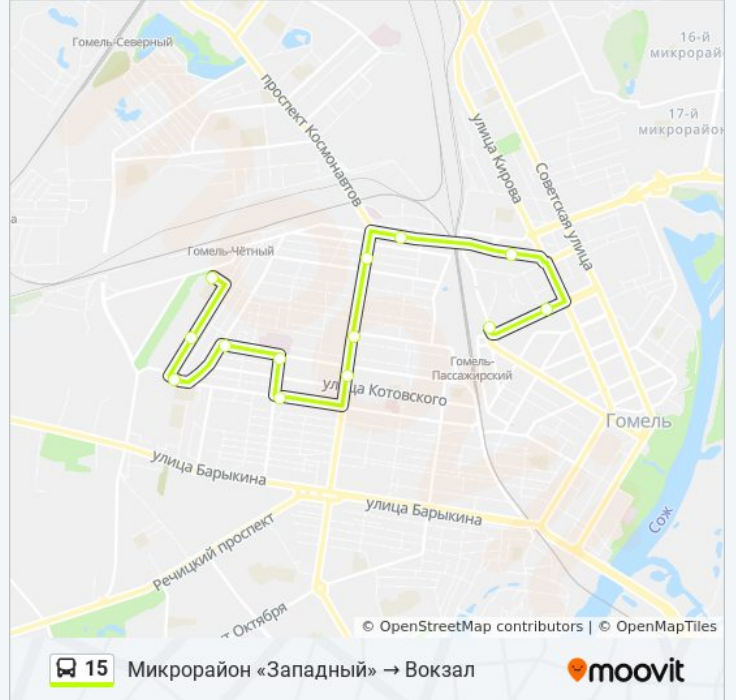

Информация о автобус 15

Направление: Вокзал → Микрорайон «Западный»

Остановки: 13

Продолжительность поездки: 25 мин

Описание маршрута:

Направление: Микрорайон «Западный» → Вокзал

13 остановок

[ОТКРЫТЬ РАСПИСАНИЕ МАРШРУТА](#)

Микрорайон «Западный»

Улица Минская

Улица Джураева

Улица Циолковского

Онкологический Диспансер

Улица Бочкина

Улица Котовского

Стадион «Локомотив»

Улица Ярославская

Никольская Церковь

Улица Полесская

Белгут

Аўтавакзал (Вокзал (Высадка))

Расписания автобус 15

Микрорайон «Западный» → Вокзал Расписание поездки

понедельник	05:53 - 21:55
вторник	05:53 - 21:55
среда	05:53 - 21:55
четверг	05:53 - 21:55
пятница	05:53 - 21:55
суббота	06:29 - 21:55
воскресенье	06:29 - 21:55

Информация о автобус 15

Направление: Микрорайон «Западный» → Вокзал

Остановки: 13

Продолжительность поездки: 27 мин

Описание маршрута:

Расписание и схема движения автобус 15 доступны оффлайн в формате PDF на moovitapp.com. Используйте [приложение Moovit](#), чтобы увидеть время прибытия автобусов в реальном времени, режим работы метро и расписания поездов, а также пошаговые инструкции, как добраться в нужную точку Гомель.