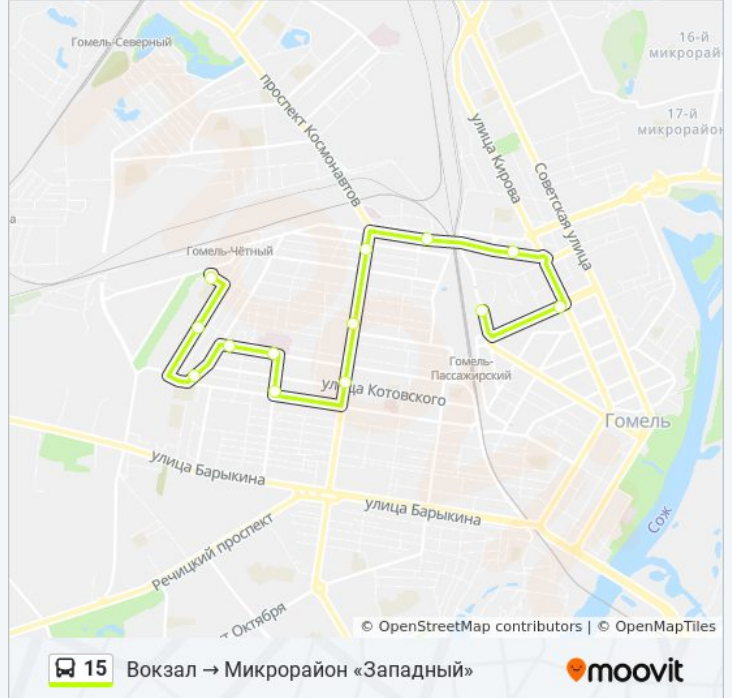

Направление: Вокзал → Микрорайон «Западный»

13 остановок

[ОТКРЫТЬ РАСПИСАНИЕ МАРШРУТА](#)

Аўтавакзал (Вокзал (Улица Шевченко))

Белгут

Улица Полесская

Никольская Церковь

Улица Ярославская

Стадион «Локомотив»

Улица Котовского

Улица 1-Я Встречная

Онкологический Диспансер

Улица Циолковского

Улица Мильчанская

Улица Минская

Микрорайон «Западный»

Информация о автобус 15

Направление: Вокзал → Микрорайон «Западный»

Остановки: 13

Продолжительность поездки: 25 мин

Описание маршрута:

Направление: Микрорайон «Западный» → Вокзал

13 остановок

[ОТКРЫТЬ РАСПИСАНИЕ МАРШРУТА](#)

Микрорайон «Западный»

Улица Минская

Улица Джураева

Улица Циолковского

Онкологический Диспансер

Улица Бочкина

Улица Котовского

Стадион «Локомотив»