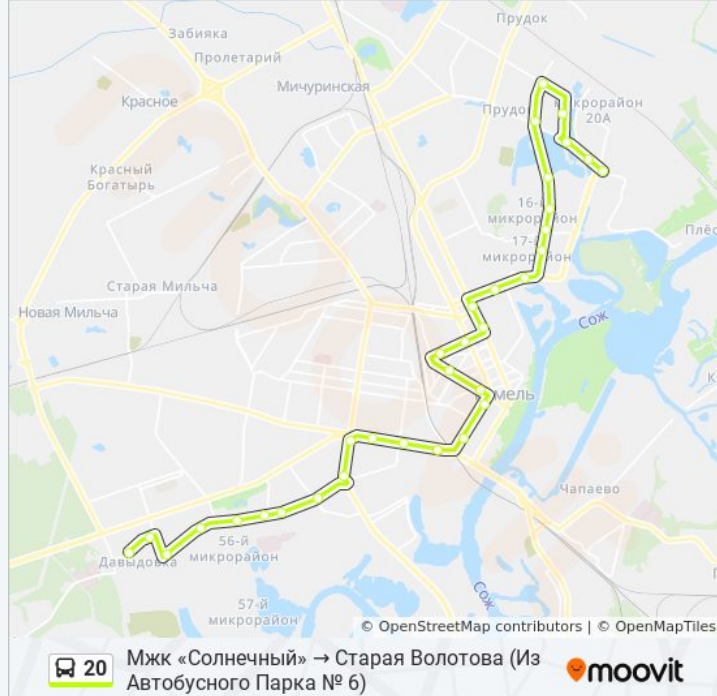

Микрорайон «Мельников Луг»

Универсам

Улица Головацкого

Дружба

Ледовый Дворец

Вул. Агарэнкі (Улица Огоренко)

Універсам Бранскі (Универсам «Брянский»)

Школа № 49

Храм Преображения Господня

Улица Чечерская

Старая Волотова

Направление: Старая Волотова → Медгородок

36 остановок

[ОТКРЫТЬ РАСПИСАНИЕ МАРШРУТА](#)

Старая Волотова

Улица Чечерская