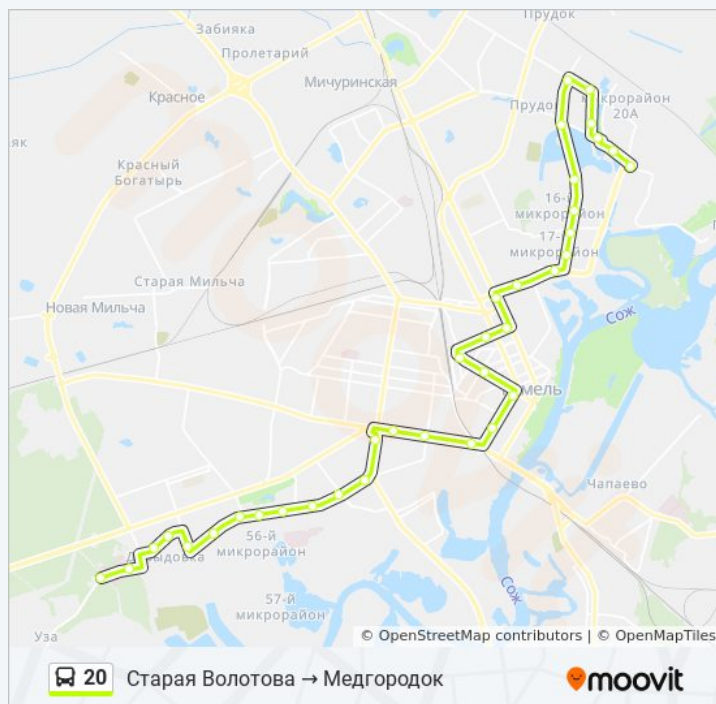

Улица Огоренко

Ледовый Дворец

Дружба

Улица Головацкого

Универсам

Микрорайон «Мельников Луг»

Кондитерская Фабрика «Спартак»

Универмаг «Гомель» (Универмаг «Гомель»)

Фабрика «8 Марта» (Фабрика «8 Марта»)

Белгут

Вокзал (Проспект Ленина)

Улица Карповича

Предприятие «Коминтерн»

Завод Измерительных Приборов

Улица Барыкина

Третья Школа

Кинотеатр «Октябрь»

Улица Чкалова

Проспект Октября

Предприятие «Татьяна»

Мотороремонтный Завод

Областная Больница

Технический Университет

Торгово-Экономический Университет

Школа

Улица Косарева

Улица 70 Лет БССР

Молодёжный Жилой Комплекс «Солнечный»

Онкологический Диспансер

Медгородок

Информация о автобус 20

Направление: Старая Волотова → Медгородок

Остановки: 36

Продолжительность поездки: 69 мин

Описание маршрута:

Направление: Универсам «Брянский» →
Медгородок (Из Автобусного Парка № 6)

31 остановок

Расписания автобус 20

Универсам «Брянский» → Медгородок (Из
Автобусного Парка № 6) Расписание поездки