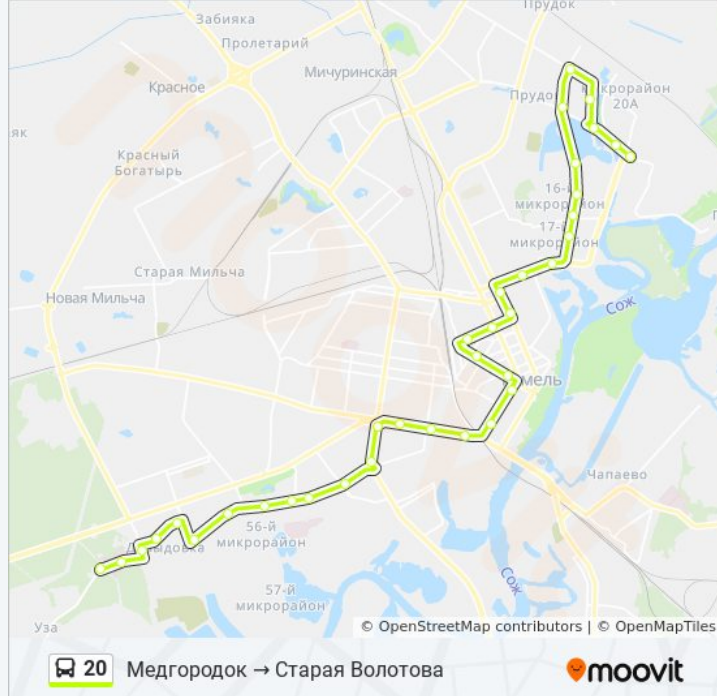

Информация о автобус 20

Направление: Медгородок → Старая Волотова

Остановки: 36

Продолжительность поездки: 68 мин

Описание маршрута:

Улица Карповича

Вакзал (Пр.Перамогі) (Вокзал (Проспект Победы))

Белгут

Вул. Агарэнкі (Улица Огоренко)

Універсам Бранскі (Универсам «Брянский»)

Школа № 49

Храм Преображения Господня

Улица Чечерская

Старая Волотова

Направление: Мжк «Солнечный» → Старая Волотова (Из Автобусного Парка № 6)

33 остановок

[ОТКРЫТЬ РАСПИСАНИЕ МАРШРУТА](#)

Молодёжный Жилой Комплекс «Солнечный»

Улица 70 Лет БССР

Давыдовка

Торгово-Экономический Университет

Технический Университет

Областная Больница