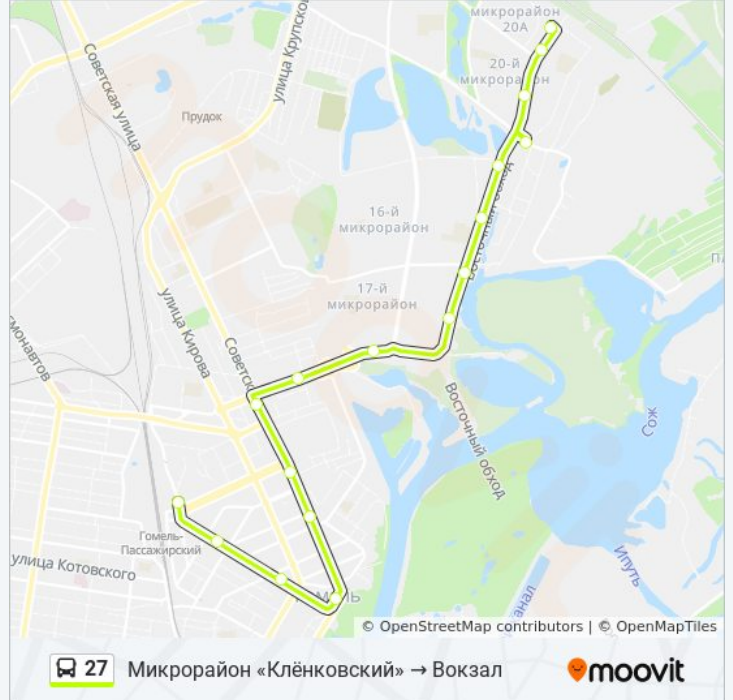

17 остановок

[ОТКРЫТЬ РАСПИСАНИЕ МАРШРУТА](#)

Мікрараён Клёнкаўскі (Микрорайон «Клёнковский» (Посадка)

Вул. Чачэрская (Улица Чечерская)

Детский Сад № 11

Старая Волотова

Улица Бородина

Школа № 72

Микрорайон № 18

Бульвар Газеты «Гомельская Правда»

Микрорайон «Мельников Луг»

Кондитерская Фабрика «Спартак»

Універмаг “Гомель” (Универмаг «Гомель»)

Цирк

Улица Жарковского

Площадь Ленина

Улица Крестьянская

Улица Карповича

Аўтавакзал (Вокзал (Высадка)

**Расписания автобус 27**

Микрорайон «Клёнковский» → Вокзал

Расписание поездки

понедельник	06:46 - 17:12
вторник	06:46 - 17:12
среда	06:46 - 17:12
четверг	06:46 - 17:12
пятница	06:46 - 17:12
суббота	09:44 - 16:31
воскресенье	09:44 - 16:31

**Информация о автобус 27**

**Направление:** Микрорайон «Клёнковский» → Вокзал

**Остановки:** 17

**Продолжительность поездки:** 29 мин

**Описание маршрута:**

Расписание и схема движения автобус 27 доступны офлайн в формате PDF на [moovitapp.com](https://moovitapp.com). Используйте [приложение Moovit](#), чтобы увидеть время прибытия автобусов в реальном времени, режим работы метро и расписания поездов, а также пошаговые инструкции, как добраться в нужную точку Гомель.