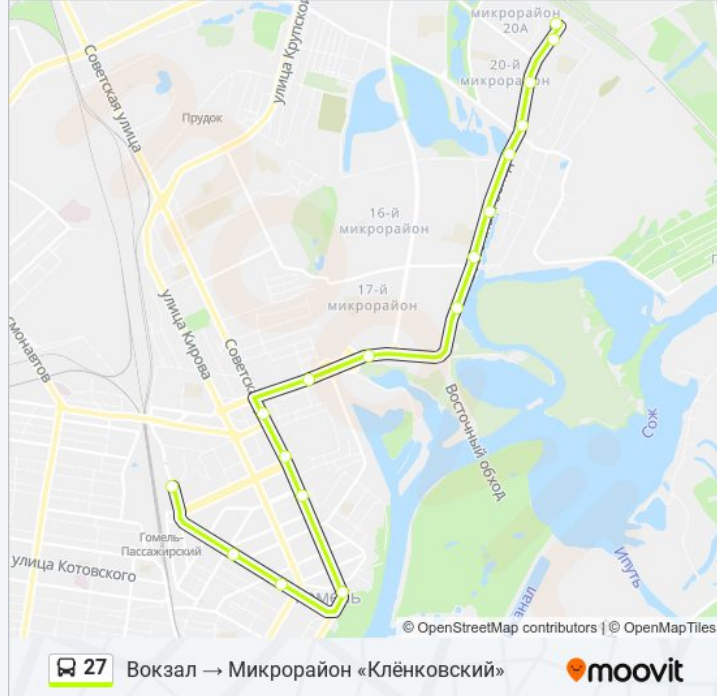

У автобус 27 (Вокзал → Микрорайон «Клёнковский») 2 поездки. По будням, раписание маршрута:  
(1) Вокзал → Микрорайон «Клёнковский»: 07:18 - 17:49 (2) Микрорайон «Клёнковский» → Вокзал: 06:46 - 17:12  
Используйте приложение Moovit, чтобы найти ближайшую остановку автобус 27 и узнать, когда приходит автобус 27.

**Направление: Вокзал → Микрорайон «Клёнковский»**

17 остановок

[ОТКРЫТЬ РАСПИСАНИЕ МАРШРУТА](#)

Аўтавакзал (Вокзал (Улица Шевченко))  
Улица Карповича  
Улица Крестьянская  
Площадь Ленина  
Цирк  
Фабрыка "8 Марта" (Фабрика «8 Марта»)  
Універмаг "Гомель" (Универмаг «Гомель»)  
Улица Чехова  
Микрорайон «Мельников Луг»  
Микрорайон № 18  
Храм Святителя Николая Чудотворца  
Микрорайон № 19  
Улица Бородина  
Старая Волотова  
Детский Сад № 11  
Мікрараён №21 (Микрорайон № 21)  
Мікрараён Клёнкаўскі (Микрорайон «Клёнковский» (Высадка))

**Информация о автобус 27****Направление:** Вокзал → Микрорайон «Клёнковский»**Остановки:** 17**Продолжительность поездки:** 28 мин**Описание маршрута:**

**27** Вокзал → Микрорайон «Клёнковский»

**Направление: Микрорайон «Клёнковский» → Вокзал**

17 остановок

[ОТКРЫТЬ РАСПИСАНИЕ МАРШРУТА](#)

Мікрараён Клёнкаўскі (Микрорайон «Клёнковский» (Посадка)

Вул. Чачэрская (Улица Чечерская)

Детский Сад № 11

Старая Волотова

Улица Бородина

Школа № 72