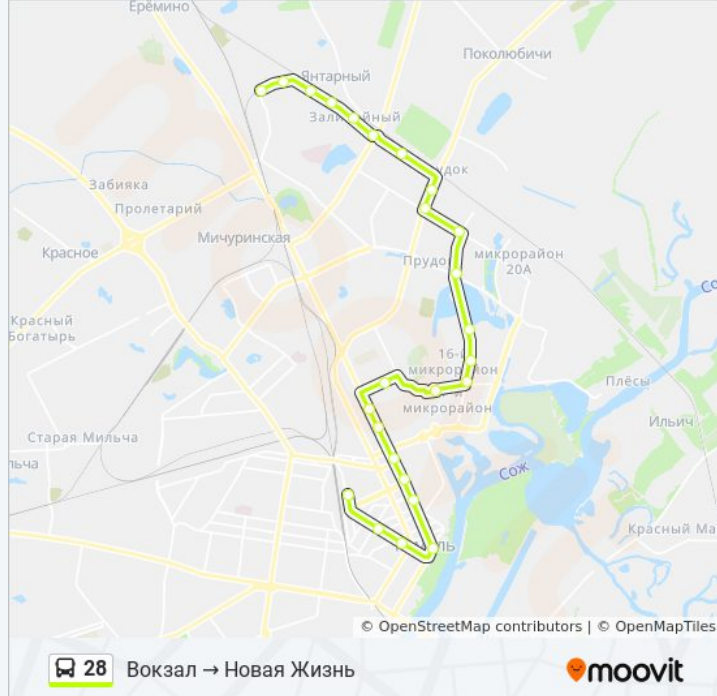

Используйте приложение Moovit, чтобы найти ближайшую остановку автобус 28 и узнать, когда приходит автобус 28.

Направление: Вокзал → Новая Жизнь

25 остановок

[ОТКРЫТЬ РАСПИСАНИЕ МАРШРУТА](#)

Аўтавакзал (Вокзал (Улица Шевченко))
Улица Карповича
Улица Крестьянская
Площадь Ленина
Цирк
Фабрика "8 Марта" (Фабрика «8 Марта»)
Універмаг "Гомель" (Универмаг «Гомель»)
Універсітэт Імя Ф. Скарыны (Университет
Имени Франциска Скорины)
Гасцініца "Турыст" (Гостиница «Турист»)
Вул. Кожара (Магазин «Океан»)
Школа № 59
Улица Головацкого
Дружба
Ледовый Дворец
Вул. Агарэнкі (Улица Огоренко)
Універсам Бранскі (Универсам «Брянский»)
Вул. Нагорная (Улица Нагорная)
Вул. Ягаўкіна (Улица Яговкина)
Гаражний Кооператив № 27
Пераезд (Переезд)
Вул. Аранжарэйная (Улица Оранжерейная)

Расписания автобус 28

Вокзал → Новая Жизнь Расписание поездки

понедельник	08:00 - 17:50
вторник	08:00 - 17:50
среда	08:00 - 17:50
четверг	08:00 - 17:50
пятница	08:00 - 17:50
суббота	09:40 - 15:00
воскресенье	09:40 - 15:00

Информация о автобус 28**Направление:** Вокзал → Новая Жизнь**Остановки:** 25**Продолжительность поездки:** 41 мин**Описание маршрута:**

Механічная Вуліца - 1 (Улица Механическая — 1)

Механічная Вуліца - 2 (Улица Механическая — 2)

Механічная Вуліца - 3 (Улица Механическая — 3)

Пас. Новае Жыццё (Новая Жизнь)

Направление: Новая Жизнь → Вокзал

23 остановок

[ОТКРЫТЬ РАСПИСАНИЕ МАРШРУТА](#)

Пас. Новае Жыццё (Новая Жизнь)

Механічная Вуліца - 3 (Улица Механическая — 3)