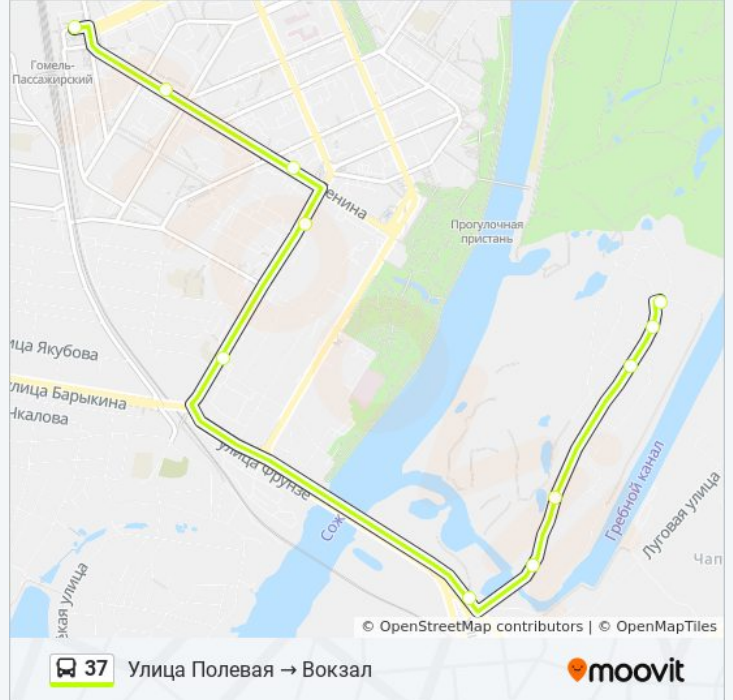

Улица Крестьянская

Улица Карповича

Вокзал (Привокзальная Площадь, У Гостиницы «Гомель»)

Расписания автобус 37

Улица Полевая → Вокзал Расписание поездки

понедельник	06:30 - 18:04
вторник	06:30 - 18:04
среда	06:30 - 18:04
четверг	06:30 - 18:04
пятница	06:30 - 18:04
суббота	09:18 - 13:12
воскресенье	09:18 - 13:12

Информация о автобус 37

Направление: Улица Полевая → Вокзал

Остановки: 11

Продолжительность поездки: 17 мин

Описание маршрута:

Расписание и схема движения автобус 37 доступны оффлайн в формате PDF на moovitapp.com. Используйте [приложение Moovit](#), чтобы увидеть время прибытия автобусов в реальном времени, режим работы метро и расписания поездов, а также пошаговые инструкции, как добраться в нужную точку Гомель.