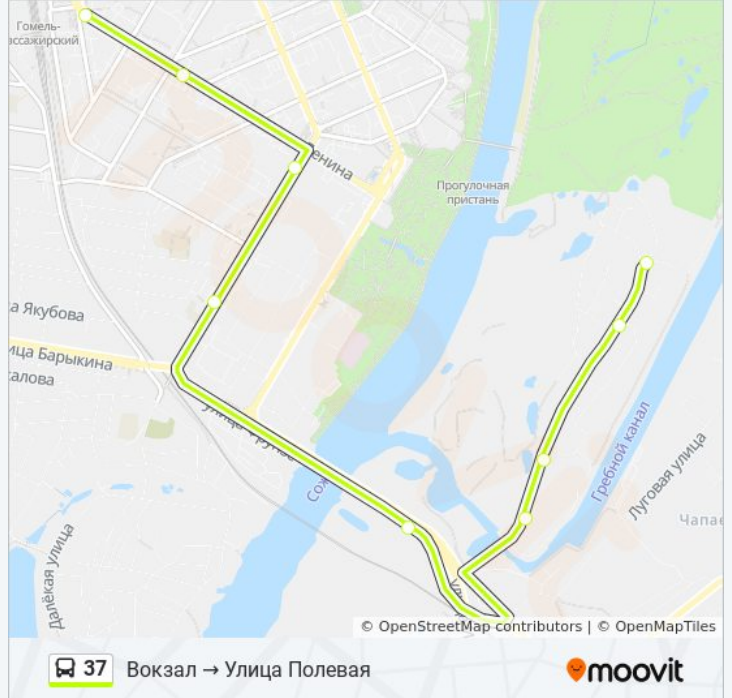

Используйте приложение Moovit, чтобы найти ближайшую остановку автобус 37 и узнать, когда приходит автобус 37.

Направление: Вокзал → Улица Полевая

9 остановок

[ОТКРЫТЬ РАСПИСАНИЕ МАРШРУТА](#)

Вокзал (Проспект Ленина)

Улица Карповича

Предприятие «Коминтерн»

Завод Измерительных Приборов

Улица Луговая

Улица Полевая — 1

Улица Полевая — 2

По Требованию

Улица Полевая

Расписания автобус 37

Вокзал → Улица Полевая Расписание поездки

понедельник	07:00 - 17:41
вторник	07:00 - 17:41
среда	07:00 - 17:41
четверг	07:00 - 17:41
пятница	07:00 - 17:41
суббота	09:00 - 12:46
воскресенье	09:00 - 12:46

Информация о автобус 37**Направление:** Вокзал → Улица Полевая**Остановки:** 9**Продолжительность поездки:** 16 мин**Описание маршрута:**

Направление: Улица Полевая → Вокзал

11 остановок

[ОТКРЫТЬ РАСПИСАНИЕ МАРШРУТА](#)