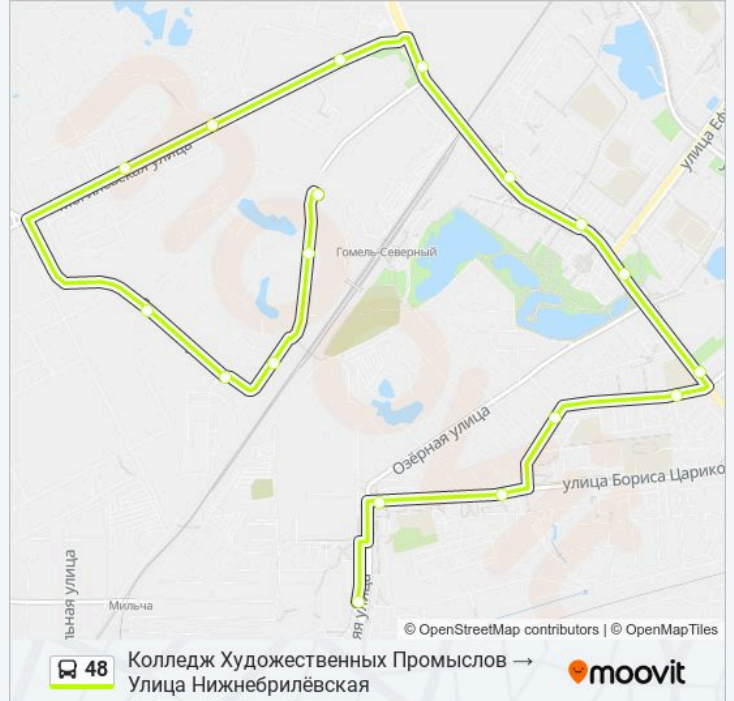

Улица Нижнебрилёвская – 1

Улица Нижнебрилёвская

### Расписания автобус 48

Колледж Художественных Промыслов → Улица Нижнебрилёвская  
Расписание поездки

понедельник	06:50 - 17:35
вторник	06:50 - 17:35
среда	06:50 - 17:35
четверг	06:50 - 17:35
пятница	06:50 - 17:35
суббота	Не Работает
воскресенье	Не Работает

### Информация о автобус 48

**Направление:** Колледж Художественных Промыслов → Улица Нижнебрилёвская

**Остановки:** 18

**Продолжительность поездки:** 27 мин

**Описание маршрута:**

**Направление: Улица Нижнебрилёвская →  
Колледж Художественных Промыслов**