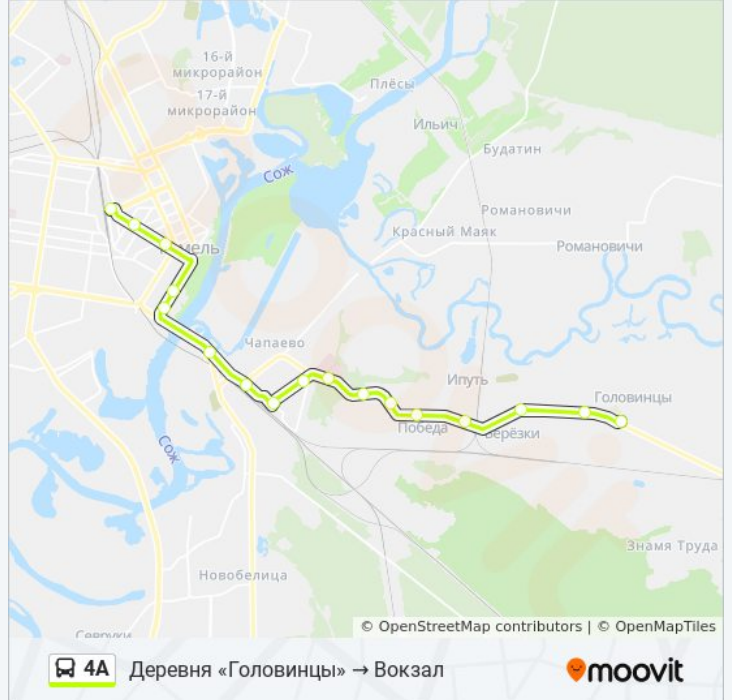

Направление: Вокзал → Деревня «Головинцы»

17 остановок

[ОТКРЫТЬ РАСПИСАНИЕ МАРШРУТА](#)

Вокзал (Проспект Ленина)
Улица Карповича
Улица Крестьянская
Улица Гагарина
Музыкально-Педагогический Колледж
Улица Луговая
Улица Луначарского
Магазин Ипать
Улица Свердлова
Туберкулёзная Больница
Магазин (Добрушская Улица)
Улица Добрушская
Посёлок «Победа»
Посёлок «Юбилейный»
Деревня «Берёзки»
Агродорок «Улуковье»
Деревня «Головинцы»

Информация о автобус 4А**Направление:** Вокзал → Деревня «Головинцы»**Остановки:** 17**Продолжительность поездки:** 33 мин**Описание маршрута:**

Направление: Деревня «Головинцы» → Вокзал

17 остановок

[ОТКРЫТЬ РАСПИСАНИЕ МАРШРУТА](#)

Расписания автобус 4А

Деревня «Головинцы» → Вокзал Расписание поездки

понедельник	06:01 - 21:13
вторник	06:01 - 21:13
среда	06:01 - 21:13
четверг	06:01 - 21:13
пятница	06:01 - 21:13
суббота	06:45 - 21:34
воскресенье	06:45 - 21:34

Информация о автобус 4А

Направление: Деревня «Головинцы» → Вокзал

Остановки: 17

Продолжительность поездки: 32 мин

Описание маршрута:

Расписание и схема движения автобус 4A доступны оффлайн в формате PDF на moovitapp.com. Используйте [приложение Moovit](#), чтобы увидеть время прибытия автобусов в реальном времени, режим работы метро и расписания поездов, а также пошаговые инструкции, как добраться в нужную точку Гомель.