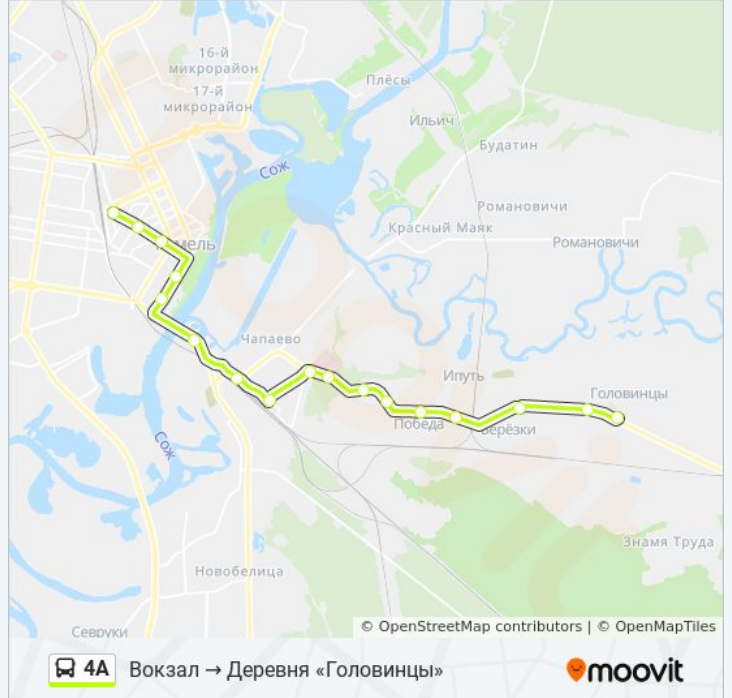

Вокзал → Деревня «Головинцы»

[Использовать Приложение](#)

У автобус 4А (Вокзал → Деревня «Головинцы») 2 поездки. По будням, расписание маршрута:
(1) Вокзал → Деревня «Головинцы»: 06:07 - 20:36 (2) Деревня «Головинцы» → Вокзал: 06:01 - 21:13
Используйте приложение Moovit, чтобы найти ближайшую остановку автобус 4А и узнать, когда приходит автобус 4А.

Направление: Вокзал → Деревня «Головинцы»

17 остановок

[ОТКРЫТЬ РАСПИСАНИЕ МАРШРУТА](#)

Вокзал (Проспект Ленина)
Улица Карповича
Улица Крестьянская
Улица Гагарина
Музыкально-Педагогический Колледж
Улица Луговая
Улица Луначарского
Магазин Ипать
Улица Свердлова
Туберкулёзная Больница
Магазин (Добрушская Улица)
Улица Добрушская
Посёлок «Победа»
Посёлок «Юбилейный»
Деревня «Берёзки»
Агродорок «Улуковье»
Деревня «Головинцы»

Расписания автобус 4А

Вокзал → Деревня «Головинцы» Расписание поездки

понедельник	06:07 - 20:36
вторник	06:07 - 20:36
среда	06:07 - 20:36
четверг	06:07 - 20:36
пятница	06:07 - 20:36
суббота	06:08 - 20:58
воскресенье	06:08 - 20:58

Информация о автобус 4А**Направление:** Вокзал → Деревня «Головинцы»**Остановки:** 17**Продолжительность поездки:** 33 мин**Описание маршрута:**

Направление: Деревня «Головинцы» → Вокзал

17 остановок

[ОТКРЫТЬ РАСПИСАНИЕ МАРШРУТА](#)