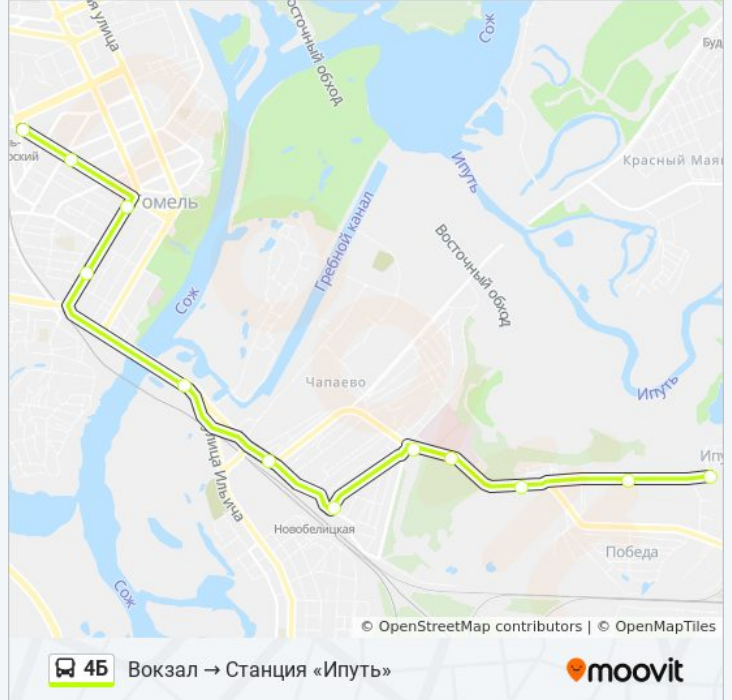

Используйте приложение Moovit, чтобы найти ближайшую остановку автобус 4Б и узнать, когда приходит автобус 4Б.

Направление: Вокзал → Станция «Ипать»

12 остановок

[ОТКРЫТЬ РАСПИСАНИЕ МАРШРУТА](#)

Вокзал (Проспект Ленина)

Магазин (Добрушская Улица)

Предприятие «Гомельагротранс»

Станция «Ипать»

Расписания автобус 4Б

Вокзал → Станция «Ипать» Расписание поездки

понедельник	05:56 - 19:30
вторник	05:56 - 19:30
среда	05:56 - 19:30
четверг	05:56 - 19:30
пятница	05:56 - 19:30
суббота	Не Работает
воскресенье	Не Работает

Информация о автобус 4Б**Направление:** Вокзал → Станция «Ипать»**Остановки:** 12**Продолжительность поездки:** 22 мин**Описание маршрута:**

Направление: Станция «Ипать» → Вокзал

13 остановок

[ОТКРЫТЬ РАСПИСАНИЕ МАРШРУТА](#)