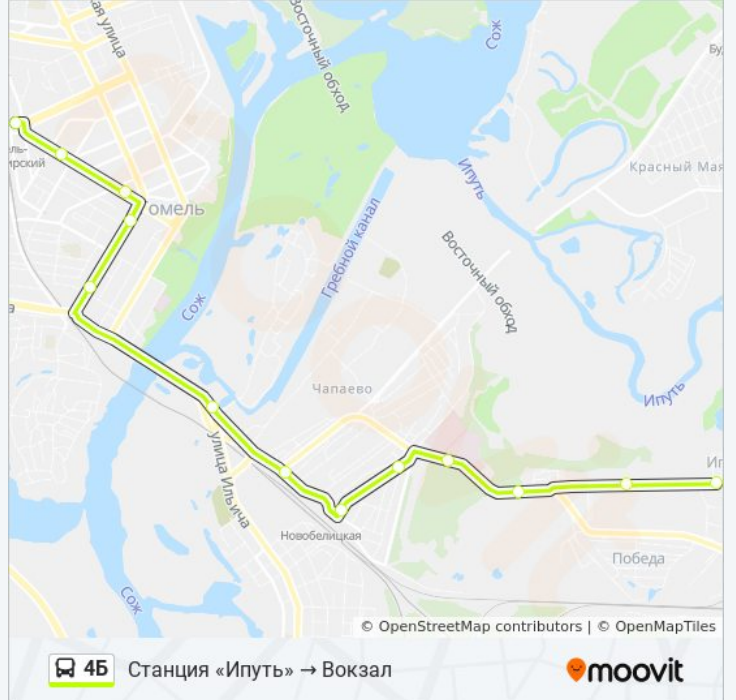

Используйте приложение Moovit, чтобы найти ближайшую остановку автобус 4Б и узнать, когда приходит автобус 4Б.

Направление: Вокзал → Станция «Ипать»

12 остановок

[ОТКРЫТЬ РАСПИСАНИЕ МАРШРУТА](#)

Вокзал (Проспект Ленина)

Информация о автобус 4Б**Направление:** Вокзал → Станция «Ипать»**Остановки:** 12**Продолжительность поездки:** 22 мин**Описание маршрута:**

Направление: Станция «Ипать» → Вокзал

13 остановок

[ОТКРЫТЬ РАСПИСАНИЕ МАРШРУТА](#)

Расписания автобус 4Б

Станция «Ипать» → Вокзал Расписание поездки

понедельник	06:17 - 19:54
вторник	06:17 - 19:54
среда	06:17 - 19:54
четверг	06:17 - 19:54
пятница	06:17 - 19:54
суббота	Не Работает
воскресенье	Не Работает

Информация о автобус 4Б

Направление: Станция «Ипать» → Вокзал

Остановки: 13

Продолжительность поездки: 23 мин

Описание маршрута:

Расписание и схема движения автобус 4Б доступны офлайн в формате PDF на moovitapp.com. Используйте [приложение Moovit](#), чтобы увидеть время прибытия автобусов в реальном времени, режим работы метро и расписания поездов, а также пошаговые инструкции, как добраться в нужную точку Гомель.